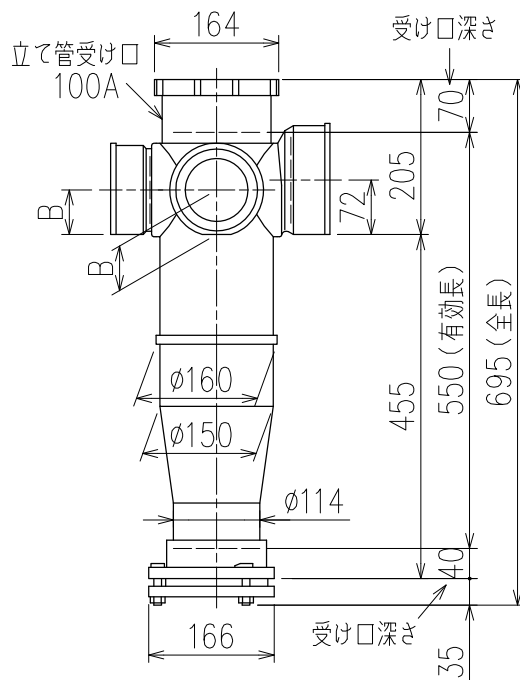

単位:mm

	横枝管サイズ			
	50 (1)	65 (2)	75 (3)	100 (4)
A寸法	94	110	124	150
B寸法	44	52	59	72
C寸法	140	140	140	150

両受けスタイル(W)

枝管バリエーション

(特)：特注品。対向枝への排水の流入が無いことを確認した場合のみ製作。

<p>図名</p>	<p>4HF-Dタイプ 両受けスタイル 4HF-D4__-W【管底】</p>	<p>図番</p>	<p>4HF-0008-002 </p>
<p>株式会社クボタケミックス</p>		<p>年月日</p>	<p>2016.5.1 S</p>