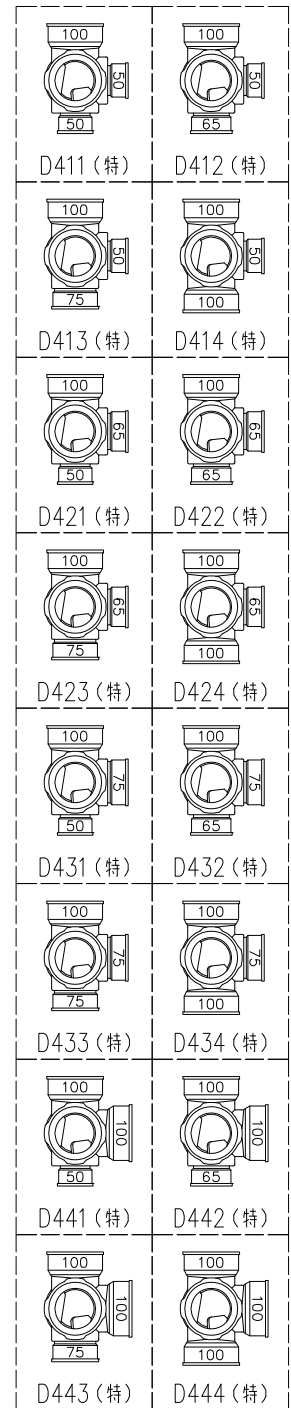

単位:mm

	横枝管サイズ			
	50 (1)	65 (2)	75 (3)	100 (4)
A寸法	94	110	124	150
B寸法	44	52	59	72
C寸法	140	140	140	150

両受けスタイル(W)

枝管バリエーション

(特)：特注品。対向枝への排水の流入が無いことを確認した場合のみ製作。

<p>図名</p>	<p>4HF-Dタイプ 両受けスタイル 4HF-D4__-W【管底】</p>	<p>図番</p>	<p>4HF-0008-002 </p>
<p>株式会社クボタケミックス</p>		<p>年月日</p>	<p>2016.5.1 S</p>