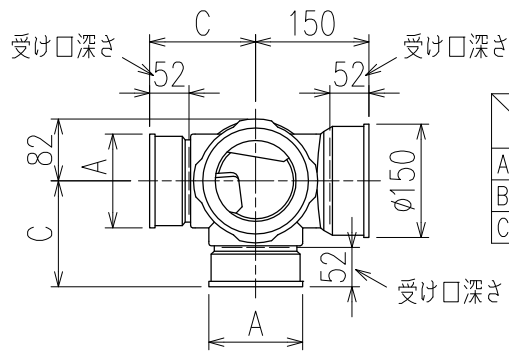

単位:mm

	横枝管サイズ			
	50 (1)	65 (2)	75 (3)	100 (4)
A寸法	94	110	124	150
B寸法	44	52	59	72
C寸法	140	140	140	150

両受けスタイル(W)

枝管バリエーション

(特)：特注品。対向枝への排水の流入が無いことを確認した場合のみ製作。

<p>図名</p>	<p>4HF-Dタイプ 両受けスタイル 4HF-D4__-W【管底】</p>	<p>図番</p>	<p>4HF-0008-002 </p>
<p>株式会社クボタケミックス</p>		<p>年月日</p>	<p>2016.5.1 S</p>