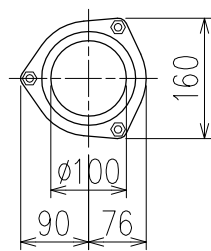

単位:mm

	横枝管サイズ			
	50 (1)	65 (2)	75 (3)	100 (4)
A寸法	94	110	124	150
B寸法	44	52	59	72
C寸法	140	140	140	150

両受けスタイル(W)

枝管バリエーション

(特)：特注品。対向枝への排水の流入が無いことを確認した場合のみ製作。

<p>図名</p>	<p>4HF-Dタイプ 両受けスタイル 4HF-D4__-W【管底】</p>	<p>図番</p>	<p>4HF-0008-002 </p>
<p>株式会社クボタケミックス</p>		<p>年月日</p>	<p>2016.5.1 S</p>