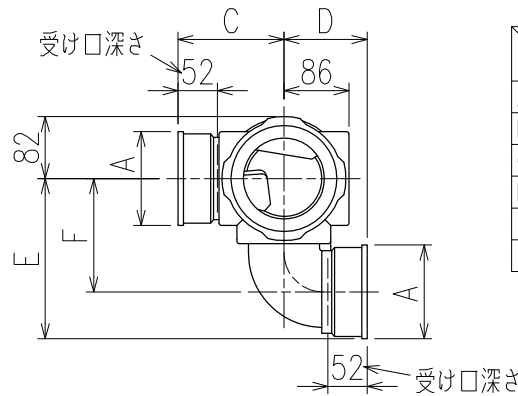

単位:mm

	横枝管サイズ			
	50 (1)	65 (2)	75 (3)	100 (4)
A寸法	94	110	124	150
B寸法	44	52	59	72
C寸法	140	140	140	150
D寸法	100	100	110	
E寸法	187	195	212	
F寸法	140	140	150	

両受けスタイル (W)

枝管バリエーション

図名	4HF-Jタイプ 両受けスタイル 4HF-JOR__-W <small>注) 100枝(4)がある場合、品名の最後に【管底】が付きます。</small>	図番	4HF-0058-002 
	株式会社クボタケミックス		年月日