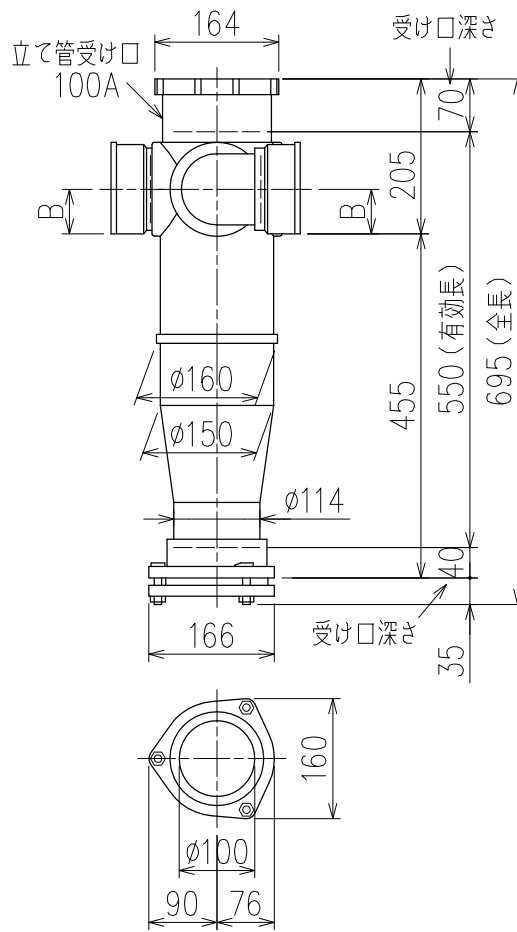

単位:mm

	横枝管サイズ			
	50 (1)	65 (2)	75 (3)	100 (4)
A寸法	94	110	124	150
B寸法	44	52	59	72
C寸法	140	140	140	150
D寸法	100	100	110	
E寸法	187	195	212	
F寸法	140	140	150	

両受けスタイル (W)

枝管バリエーション

図名	4HF-Jタイプ 両受けスタイル 4HF-JOR__-W <small>注) 100枝(4)がある場合、品名の最後に【管底】が付きます。</small>	図番	4HF-0058-002 
	株式会社クボタケミックス		年月日