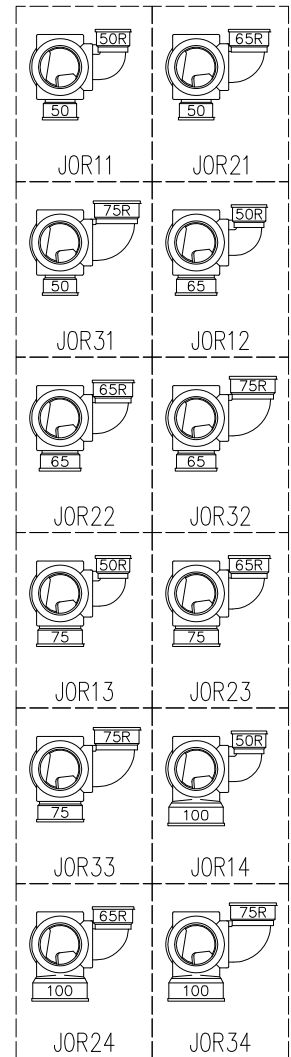

単位:mm

	横枝管サイズ			
	50 (1)	65 (2)	75 (3)	100 (4)
A寸法	94	110	124	150
B寸法	44	52	59	72
C寸法	140	140	140	150
D寸法	100	100	110	
E寸法	187	195	212	
F寸法	140	140	150	

両受けスタイル (W)

枝管バリエーション

図名	4HF-Jタイプ 両受けスタイル 4HF-JOR__-W <small>注) 100枝(4)がある場合、品名の最後に【管底】が付きます。</small>	図番	4HF-0058-002 
	株式会社クボタケミックス		年月日