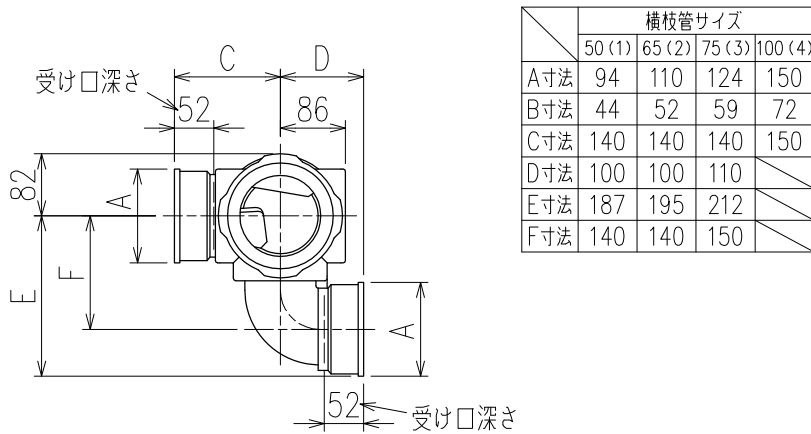

単位:mm

	横枝管サイズ			
	50 (1)	65 (2)	75 (3)	100 (4)
A寸法	94	110	124	150
B寸法	44	52	59	72
C寸法	140	140	140	150
D寸法	100	100	110	
E寸法	187	195	212	
F寸法	140	140	150	

カンペイ君 (WKP)
※ 対応スラブ厚 150mm以上

枝管バリエーション

国土交通大臣認定・(一財)日本消防設備安全センター性能評定取得品
注)と採用にあたり、認定書及び評定書の内容をご確認ください。

図名	4HF-Jタイプ カンペイ君 4HF-JOR__-WKP 注) 100枝(4)がある場合、品名の最後に【管底】が付きます。	図番	4HF-0058-003 
	株式会社クボタケミックス		年月日