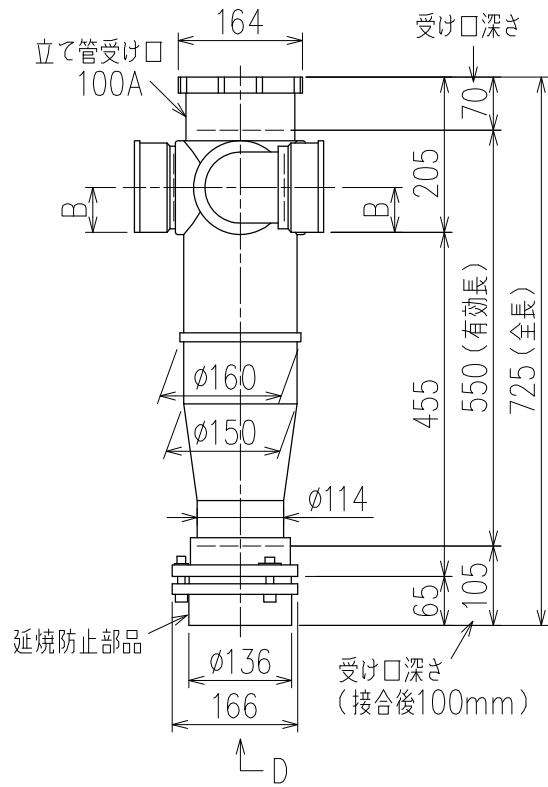

単位:mm

	横枝管サイズ			
	50 (1)	65 (2)	75 (3)	100 (4)
A寸法	94	110	124	150
B寸法	44	52	59	72
C寸法	140	140	140	150
D寸法	100	100	110	
E寸法	187	195	212	
F寸法	140	140	150	

カンペイ君 (WKP)
※ 対応スラブ厚 150mm以上

枝管バリエーション

国土交通大臣認定・(一財)日本消防設備安全センター性能評定取得品
注)と採用にあたり、認定書及び評定書の内容をご確認ください。

図名	4HF-Jタイプ カンペイ君 4HF-JOR__-WKP 注) 100枝(4)がある場合、品名の最後に【管底】が付きます。	図番	4HF-0058-003 
	株式会社クボタケミックス		年月日