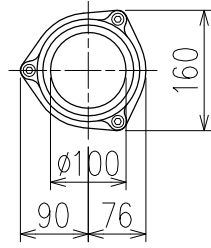

単位:mm

	横枝管サイズ			
	50 (1)	65 (2)	75 (3)	100 (4)
A寸法	94	110	124	150
B寸法	44	52	59	72
C寸法	140	140	140	150
D寸法	100	100	110	
E寸法	187	195	212	
F寸法	140	140	150	

カンペイ君 (WKP)
※ 対応スラブ厚 150mm以上

枝管バリエーション

国土交通大臣認定・(一財)日本消防設備安全センター性能評定取得品
注)と採用にあたり、認定書及び評定書の内容をご確認ください。

図名	4HF-Jタイプ カンペイ君 4HF-JOR__-WKP 注) 100枝(4)がある場合、品名の最後に【管底】が付きます。	図番	4HF-0058-003 
	株式会社クボタケミックス		年月日