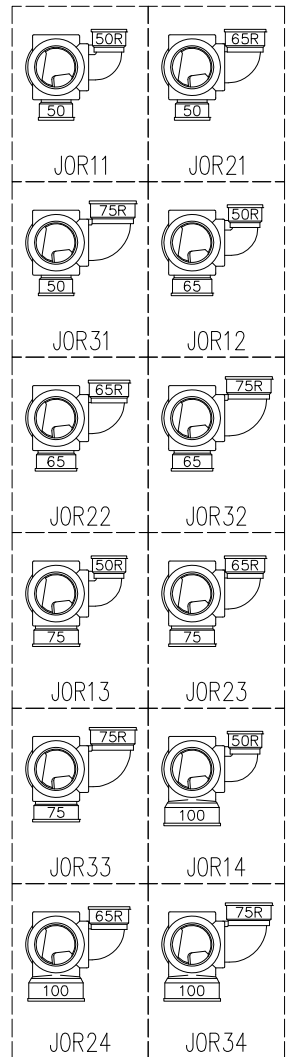

単位:mm

	横枝管サイズ			
	50 (1)	65 (2)	75 (3)	100 (4)
A寸法	94	110	124	150
B寸法	44	52	59	72
C寸法	140	140	140	150
D寸法	100	100	110	
E寸法	187	195	212	
F寸法	140	140	150	

カンペイ君 (WKP)
※ 対応スラブ厚 150mm以上

枝管バリエーション

国土交通大臣認定・(一財)日本消防設備安全センター性能評定取得品
注)と採用にあたり、認定書及び評定書の内容をご確認ください。

図名	4HF-Jタイプ カンペイ君 4HF-JOR__-WKP 注) 100枝(4)がある場合、品名の最後に【管底】が付きます。	図番	4HF-0058-003 
	株式会社クボタケミックス		年月日