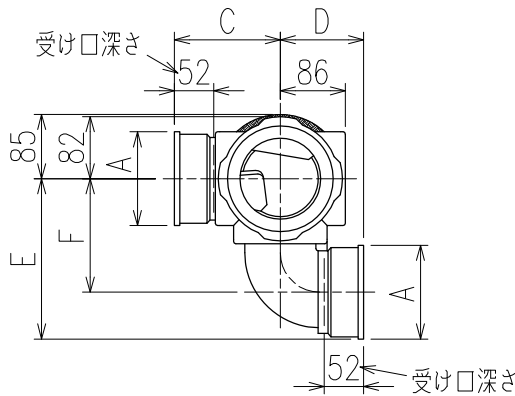

単位:mm

	横枝管サイズ			
	50 (1)	65 (2)	75 (3)	100 (4)
A寸法	94	110	124	150
B寸法	44	52	59	72
C寸法	140	140	140	150
D寸法	100	100	110	
E寸法	187	195	212	
F寸法	140	140	150	

カンペイ君 (WKP) + シンドカット

※ 対応スラブ厚 150~380

D 矢視

枝管バリエーション

国土交通大臣認定・(一財)日本消防設備安全センター性能評定取得品
注)ご採用にあたり、認定書及び評定書の内容をご確認ください。

図名	4HF-Jタイプ カンペイ君+シンドカット 4HF-JOR__-WKP (シンドカット巻) 注) 100枝 (4) がある場合、品名の最後に【管底】が付きます。	図番	4HF-0058-006 
	株式会社クボタケミックス		年月日