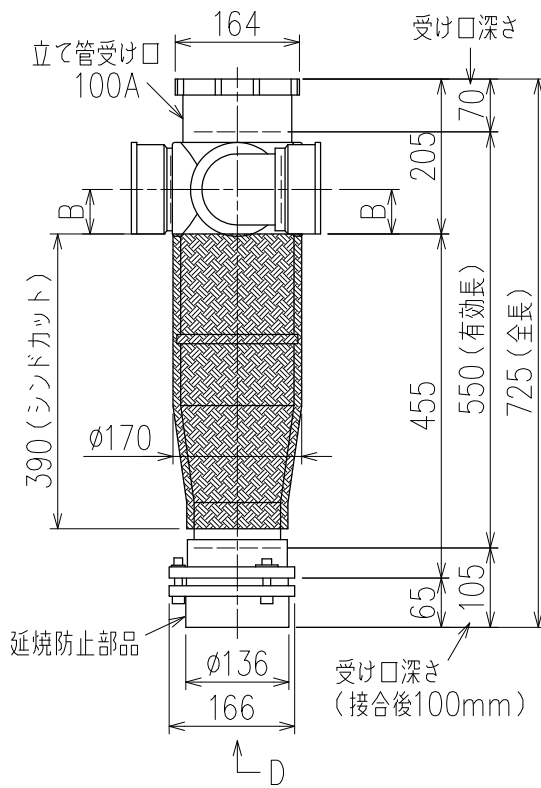

単位:mm

	横枝管サイズ			
	50 (1)	65 (2)	75 (3)	100 (4)
A寸法	94	110	124	150
B寸法	44	52	59	72
C寸法	140	140	140	150
D寸法	100	100	110	
E寸法	187	195	212	
F寸法	140	140	150	

カンペイ君 (WKP) + シンドカット

※ 対応スラブ厚 150~380

D 矢視

枝管バリエーション

国土交通大臣認定・(一財)日本消防設備安全センター性能評定取得品
注)ご採用にあたり、認定書及び評定書の内容をご確認ください。

図名	4HF-Jタイプ カンペイ君+シンドカット 4HF-JOR__-WKP (シンドカット巻) 注) 100枝 (4) がある場合、品名の最後に【管底】が付きます。	図番	4HF-0058-006 
	株式会社クボタケミックス		年月日