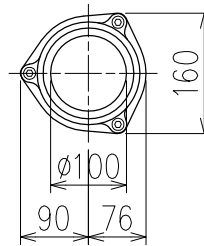

単位:mm

	横枝管サイズ			
	50 (1)	65 (2)	75 (3)	100 (4)
A寸法	94	110	124	150
B寸法	44	52	59	72
C寸法	140	140	140	150
D寸法	100	100	110	
E寸法	187	195	212	
F寸法	140	140	150	

カンペイ君 (WKP) + シンドカット

※ 対応スラブ厚 150~380

D 矢視

枝管バリエーション

国土交通大臣認定・(一財)日本消防設備安全センター性能評定取得品
注)ご採用にあたり、認定書及び評定書の内容をご確認ください。

図名	4HF-Jタイプ カンペイ君+シンドカット 4HF-JOR__-WKP (シンドカット巻) 注) 100枝 (4) がある場合、品名の最後に【管底】が付きます。	図番	4HF-0058-006 
	株式会社クボタケミックス		年月日