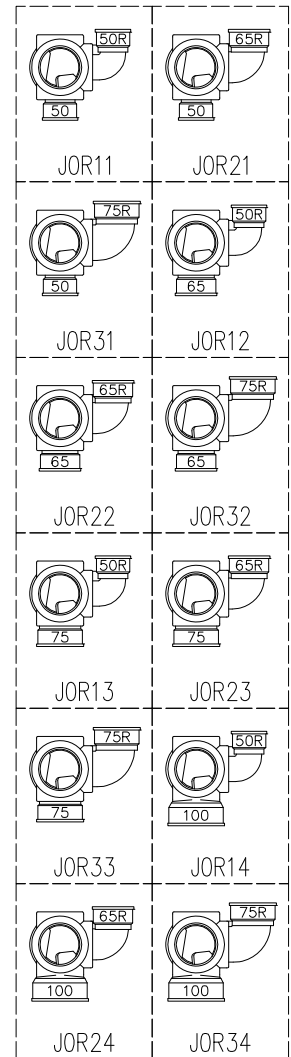

単位:mm

	横枝管サイズ			
	50 (1)	65 (2)	75 (3)	100 (4)
A寸法	94	110	124	150
B寸法	44	52	59	72
C寸法	140	140	140	150
D寸法	100	100	110	
E寸法	187	195	212	
F寸法	140	140	150	

カンペイ君 (WKP) + シンドカット

※ 対応スラブ厚 150~380

D 矢視

枝管バリエーション

国土交通大臣認定・(一財)日本消防設備安全センター性能評定取得品
注)ご採用にあたり、認定書及び評定書の内容をご確認ください。

図名	4HF-Jタイプ カンペイ君+シンドカット 4HF-JOR__-WKP (シンドカット巻) 注) 100枝 (4) がある場合、品名の最後に【管底】が付きます。	図番	4HF-0058-006 
	株式会社クボタケミックス		年月日