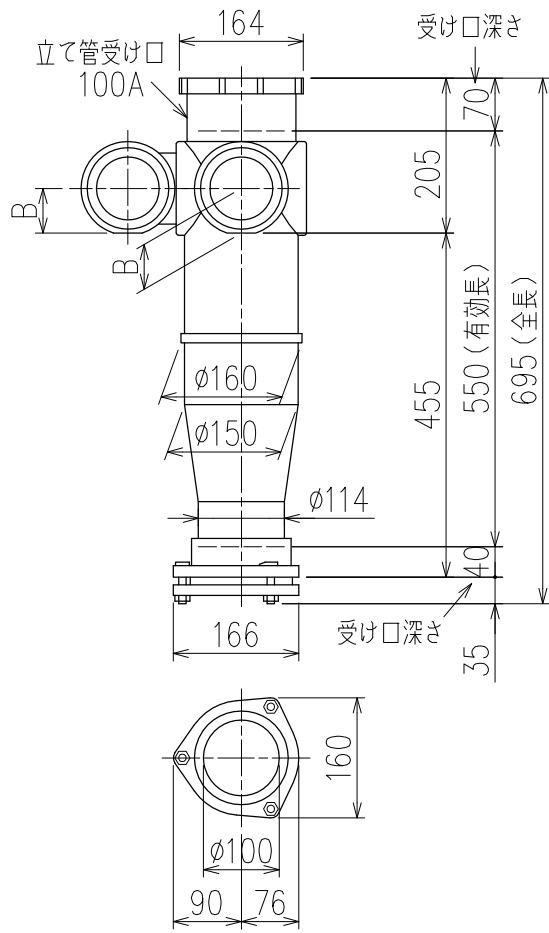

単位:mm

	横枝管サイズ			
	50 (1)	65 (2)	75 (3)	100 (4)
A寸法	94	110	124	150
B寸法	44	52	59	72
C寸法	140	140	140	150
D寸法	100	100	110	
E寸法	187	195	212	
F寸法	140	140	150	

両受けスタイル (W)

枝管バリエーション

図名	4HF-Jタイプ 両受けスタイル 4HF-J0_R_-W <small>注) 100枝(4)がある場合、品名の最後に【管底】が付きます。</small>	図番	4HF-0056-002 1
	株式会社クボタケミックス		年月日