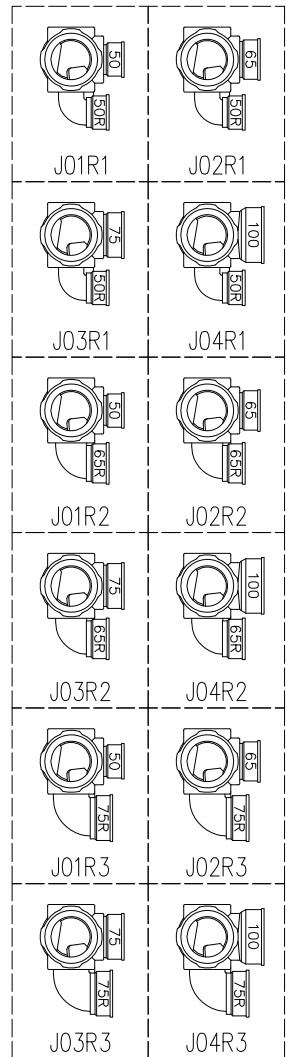

単位:mm

	横枝管サイズ			
	50 (1)	65 (2)	75 (3)	100 (4)
A寸法	94	110	124	150
B寸法	44	52	59	72
C寸法	140	140	140	150
D寸法	100	100	110	
E寸法	187	195	212	
F寸法	140	140	150	

両受けスタイル (W)

枝管バリエーション

図名	4HF-Jタイプ 両受けスタイル 4HF-J0_R_-W <small>注) 100枝(4)がある場合、品名の最後に【管底】が付きます。</small>	図番	4HF-0056-002 1
	株式会社クボタケミックス		年月日