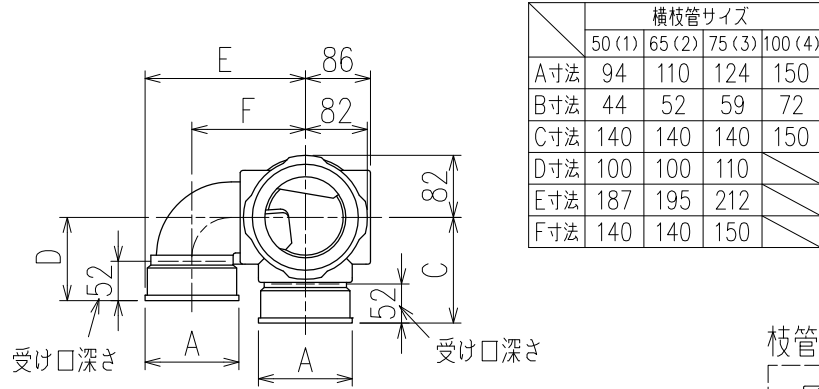

単位:mm

	横枝管サイズ			
	50 (1)	65 (2)	75 (3)	100 (4)
A寸法	94	110	124	150
B寸法	44	52	59	72
C寸法	140	140	140	150
D寸法	100	100	110	
E寸法	187	195	212	
F寸法	140	140	150	

両受けスタイル (W)

枝管バリエーション

図名	4HF-Jタイプ 両受けスタイル 4HF-J0_R_-W <small>注) 100枝(4)がある場合、品名の最後に【管底】が付きます。</small>	図番	4HF-0056-002 1
	株式会社クボタケミックス		年月日