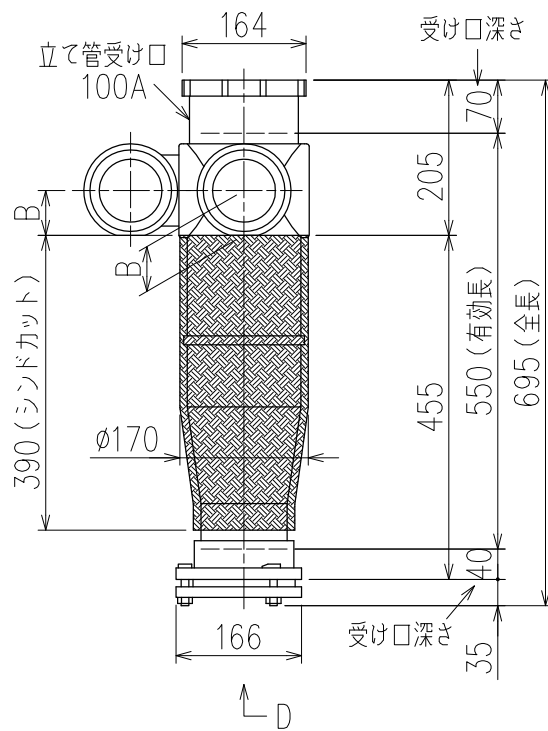

単位:mm

	横枝管サイズ			
	50 (1)	65 (2)	75 (3)	100 (4)
A寸法	94	110	124	150
B寸法	44	52	59	72
C寸法	140	140	140	150
D寸法	100	100	110	
E寸法	187	195	212	
F寸法	140	140	150	

両受けスタイル (W) + シンドカット

※ 対応スラブ厚 180~380

国土交通大臣認定・(一財)日本消防設備安全センター性能評定取得品
注)ご採用にあたり、認定書及び評定書の内容をご確認ください。

D 矢視

枝管バリエーション

図名	4HF-Jタイプ 両受けスタイル+シンドカット 4HF-JO_R_-W (シンドカット巻) 注) 100枝(4)がある場合、品名の最後に【管底】が付きます。	図番	4HF-0056-005 
	株式会社クボタケミックス		年月日