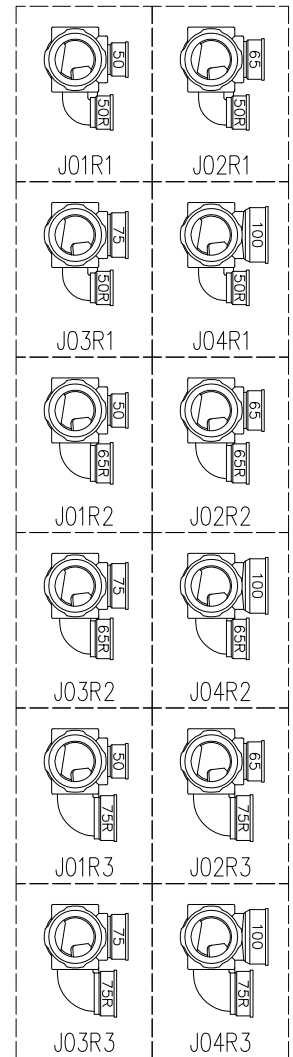

単位:mm

	横枝管サイズ			
	50 (1)	65 (2)	75 (3)	100 (4)
A寸法	94	110	124	150
B寸法	44	52	59	72
C寸法	140	140	140	150
D寸法	100	100	110	
E寸法	187	195	212	
F寸法	140	140	150	

両受けスタイル (W) + シンドカット

※ 対応スラブ厚 180~380

国土交通大臣認定・(一財)日本消防設備安全センター性能評定取得品
注)ご採用にあたり、認定書及び評定書の内容をご確認ください。

D 矢視

枝管バリエーション

図名	4HF-Jタイプ 両受けスタイル+シンドカット 4HF-JO_R_-W (シンドカット巻) 注) 100枝(4)がある場合、品名の最後に【管底】が付きます。	図番	4HF-0056-005 
	株式会社クボタケミックス		年月日