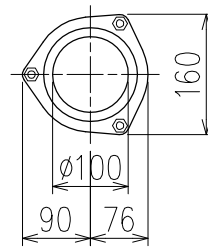

単位:mm

	横枝管サイズ			
	50 (1)	65 (2)	75 (3)	100 (4)
A寸法	94	110	124	150
B寸法	44	52	59	72
C寸法	140	140	140	150
D寸法	100	100	110	
E寸法	187	195	212	
F寸法	140	140	150	

両受けスタイル (W) + シンドカット

※ 対応スラブ厚 180~380

国土交通大臣認定・(一財)日本消防設備安全センター性能評定取得品
注)ご採用にあたり、認定書及び評定書の内容をご確認ください。

D 矢視

枝管バリエーション

図名	4HF-Jタイプ 両受けスタイル+シンドカット 4HF-JO_R_-W (シンドカット巻) 注) 100枝(4)がある場合、品名の最後に【管底】が付きます。	図番	4HF-0056-005 
	株式会社クボタケミックス		年月日