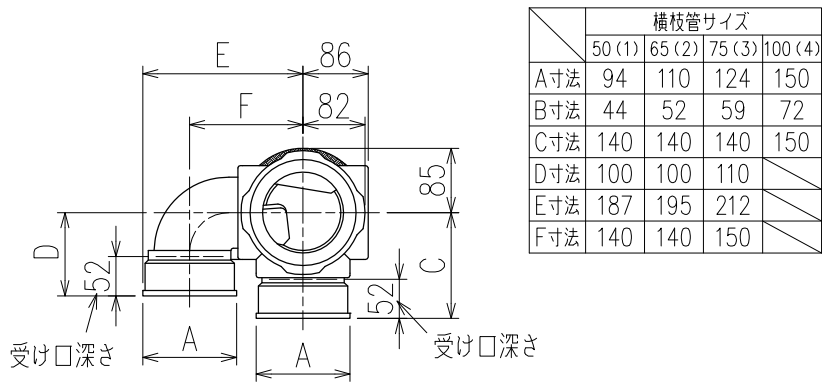

単位:mm

	横枝管サイズ			
	50 (1)	65 (2)	75 (3)	100 (4)
A寸法	94	110	124	150
B寸法	44	52	59	72
C寸法	140	140	140	150
D寸法	100	100	110	
E寸法	187	195	212	
F寸法	140	140	150	

両受けスタイル (W) + シンドカット

※ 対応スラブ厚 180~380

国土交通大臣認定・(一財)日本消防設備安全センター性能評定取得品
注)ご採用にあたり、認定書及び評定書の内容をご確認ください。

D 矢視

枝管バリエーション

図名	4HF-Jタイプ 両受けスタイル+シンドカット 4HF-JO_R_-W (シンドカット巻) 注) 100枝(4)がある場合、品名の最後に【管底】が付きます。	図番	4HF-0056-005 
	株式会社クボタケミックス		年月日