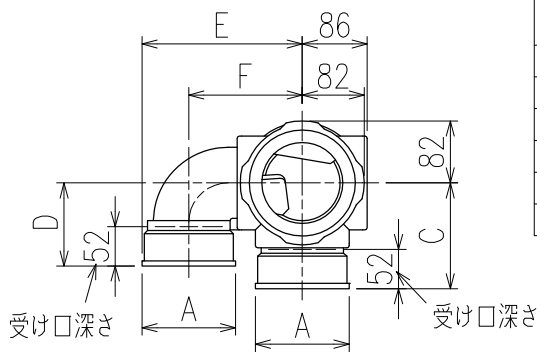

単位:mm

	横枝管サイズ			
	50 (1)	65 (2)	75 (3)	100 (4)
A寸法	94	110	124	150
B寸法	44	52	59	72
C寸法	140	140	140	150
D寸法	100	100	110	
E寸法	187	195	212	
F寸法	140	140	150	

カンペイ君 (WKP)
※ 対応スラブ厚 150mm以上

国土交通大臣認定・(一財)日本消防設備安全センター性能評定取得品
注)ご採用にあたり、認定書及び評定書の内容をご確認ください。

D 矢視

枝管バリエーション

図名	4HF-Jタイプ カンペイ君 4HF-JO_R_-WKP 注) 100枝(4)がある場合、品名の最後に【管底】が付きます。	図番	4HF-0056-003 
	株式会社クボタケミックス		年月日