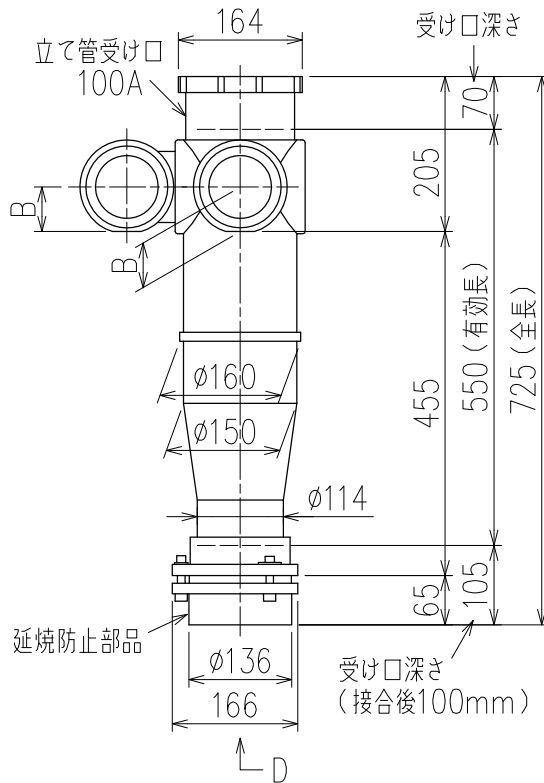

単位:mm

	横枝管サイズ			
	50 (1)	65 (2)	75 (3)	100 (4)
A寸法	94	110	124	150
B寸法	44	52	59	72
C寸法	140	140	140	150
D寸法	100	100	110	
E寸法	187	195	212	
F寸法	140	140	150	

カンペイ君 (WKP)
※ 対応スラブ厚 150mm以上

国土交通大臣認定・(一財)日本消防設備安全センター性能評定取得品
注)ご採用にあたり、認定書及び評定書の内容をご確認ください。

D 矢視

枝管バリエーション

図名	4HF-Jタイプ カンペイ君 4HF-JO_R_-WKP 注) 100枝(4)がある場合、品名の最後に【管底】が付きます。	図番	4HF-0056-003 
	株式会社クボタケミックス		年月日