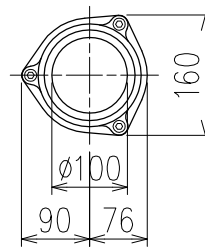

単位:mm

	横枝管サイズ			
	50 (1)	65 (2)	75 (3)	100 (4)
A寸法	94	110	124	150
B寸法	44	52	59	72
C寸法	140	140	140	150
D寸法	100	100	110	
E寸法	187	195	212	
F寸法	140	140	150	

カンペイ君 (WKP)
※ 対応スラブ厚 150mm以上

国土交通大臣認定・(一財)日本消防設備安全センター性能評定取得品
注)ご採用にあたり、認定書及び評定書の内容をご確認ください。

D 矢視

枝管バリエーション

図名	4HF-Jタイプ カンペイ君 4HF-JO_R_-WKP 注) 100枝(4)がある場合、品名の最後に【管底】が付きます。	図番	4HF-0056-003 
	株式会社クボタケミックス		年月日