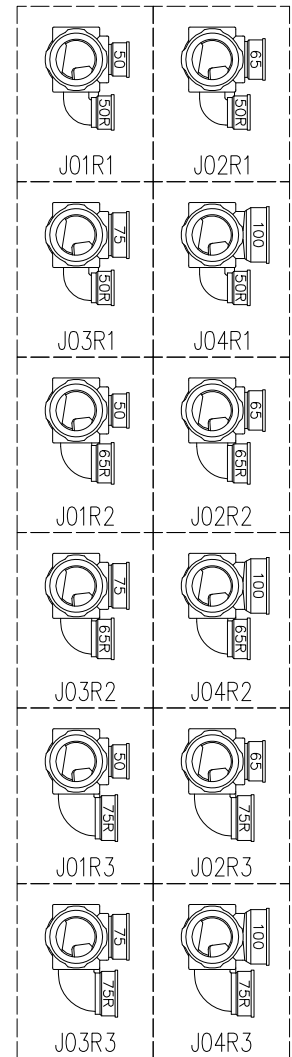

単位:mm

	横枝管サイズ			
	50 (1)	65 (2)	75 (3)	100 (4)
A寸法	94	110	124	150
B寸法	44	52	59	72
C寸法	140	140	140	150
D寸法	100	100	110	
E寸法	187	195	212	
F寸法	140	140	150	

カンペイ君 (WKP)
※ 対応スラブ厚 150mm以上

国土交通大臣認定・(一財)日本消防設備安全センター性能評定取得品
注)ご採用にあたり、認定書及び評定書の内容をご確認ください。

D 矢視

枝管バリエーション

図名	4HF-Jタイプ カンペイ君 4HF-JO_R_-WKP 注) 100枝(4)がある場合、品名の最後に【管底】が付きます。	図番	4HF-0056-003 
	株式会社クボタケミックス		年月日