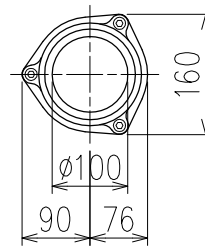

単位:mm

	横枝管サイズ			
	50 (1)	65 (2)	75 (3)	100 (4)
A寸法	94	110	124	150
B寸法	44	52	59	72
C寸法	140	140	140	150
D寸法	100	100	110	
E寸法	187	195	212	
F寸法	140	140	150	

カンペイ君 (WKP) + シンドカット

※ 対応スラブ厚 150~380

国土交通大臣認定・(一財)日本消防設備安全センター性能評定取得品  
注)ご採用にあたり、認定書及び評定書の内容をご確認ください。

D 矢視

枝管バリエーション

図名	4HF-Jタイプ カンペイ君+シンドカット 4HF-J0_R_-WKP (シンドカット巻) 注) 100枝(4)がある場合、品名の最後に【管底】が付きます。	図番	4HF-0056-006 
	株式会社クボタケミックス		年月日