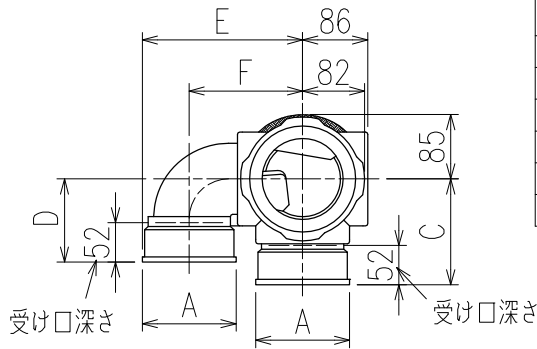

単位:mm

	横枝管サイズ			
	50 (1)	65 (2)	75 (3)	100 (4)
A寸法	94	110	124	150
B寸法	44	52	59	72
C寸法	140	140	140	150
D寸法	100	100	110	
E寸法	187	195	212	
F寸法	140	140	150	

カンペイ君 (WKP) + シンドカット

※ 対応スラブ厚 150~380

国土交通大臣認定・(一財)日本消防設備安全センター性能評定取得品  
注)ご採用にあたり、認定書及び評定書の内容をご確認ください。

D 矢視

枝管バリエーション

図名	4HF-Jタイプ カンペイ君+シンドカット 4HF-J0_R_-WKP (シンドカット巻) 注) 100枝(4)がある場合、品名の最後に【管底】が付きます。	図番	4HF-0056-006 
	株式会社クボタケミックス		年月日