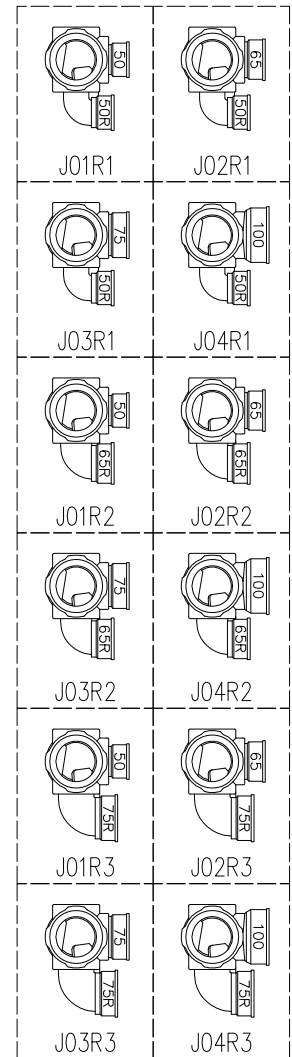

単位:mm

	横枝管サイズ			
	50 (1)	65 (2)	75 (3)	100 (4)
A寸法	94	110	124	150
B寸法	44	52	59	72
C寸法	140	140	140	150
D寸法	100	100	110	
E寸法	187	195	212	
F寸法	140	140	150	

カンペイ君 (WKP) + シンドカット

※ 対応スラブ厚 150~380

国土交通大臣認定・(一財)日本消防設備安全センター性能評定取得品  
注)ご採用にあたり、認定書及び評定書の内容をご確認ください。

D 矢視

枝管バリエーション

図名	4HF-Jタイプ カンペイ君+シンドカット 4HF-J0_R_-WKP (シンドカット巻) 注) 100枝(4)がある場合、品名の最後に【管底】が付きます。	図番	4HF-0056-006 
	株式会社クボタケミックス		年月日