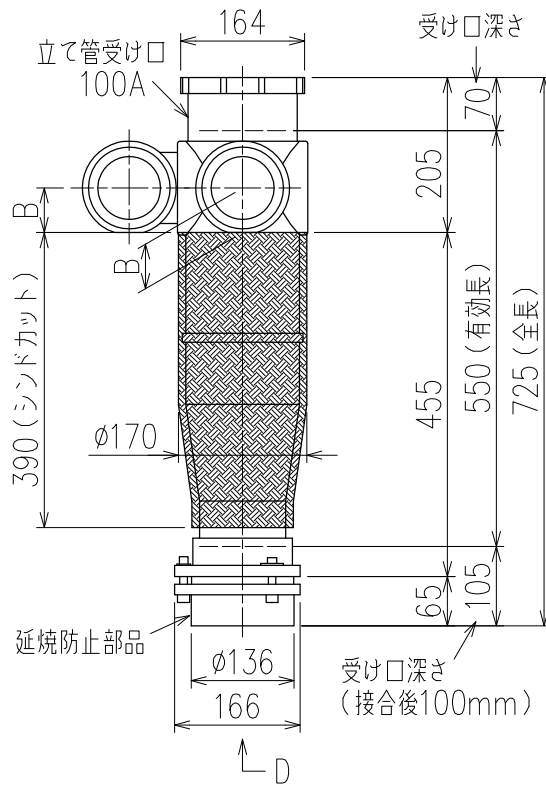

単位:mm

	横枝管サイズ			
	50 (1)	65 (2)	75 (3)	100 (4)
A寸法	94	110	124	150
B寸法	44	52	59	72
C寸法	140	140	140	150
D寸法	100	100	110	
E寸法	187	195	212	
F寸法	140	140	150	

カンペイ君 (WKP) + シンドカット

※ 対応スラブ厚 150~380

国土交通大臣認定・(一財)日本消防設備安全センター性能評定取得品  
注)ご採用にあたり、認定書及び評定書の内容をご確認ください。

D 矢視

枝管バリエーション

図名	4HF-Jタイプ カンペイ君+シンドカット 4HF-J0_R_-WKP (シンドカット巻) 注) 100枝(4)がある場合、品名の最後に【管底】が付きます。	図番	4HF-0056-006 
	株式会社クボタケミックス		年月日