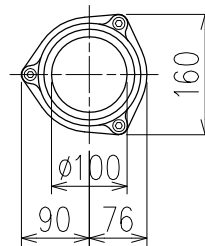

単位:mm

	横枝管サイズ			
	50 (1)	65 (2)	75 (3)	100 (4)
A寸法	94	110	124	150
B寸法	44	52	59	72
C寸法	140	140	140	150
D寸法	100	100	110	
E寸法	187	195	212	
F寸法	140	140	150	

カンペイ君 (WKP)

※ 対応スラブ厚 150mm以上

国土交通大臣認定・(一財)日本消防設備安全センター性能評定取得品
注)ご採用にあたり、認定書及び評定書の内容をご確認ください。

D 矢視

枝管バリエーション

図名	4HF-Jタイプ カンペイ君 4HF-JL1_R_-WKP 注) 100枝(4)がある場合、品名の最後に【管底】が付きます。	図番	4HF-0098-003 
	株式会社クボタケミックス		年月日