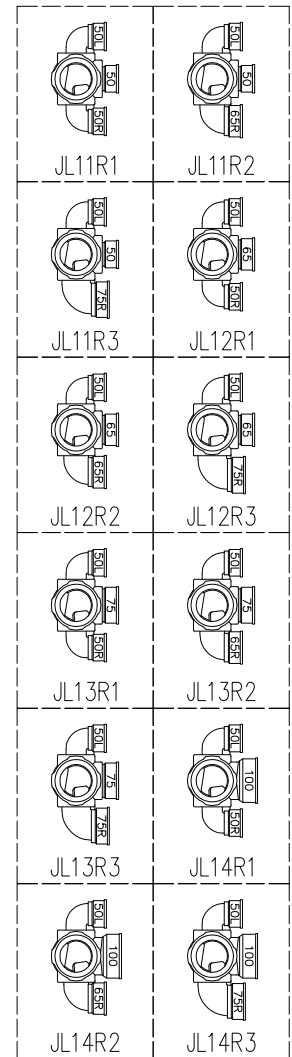

単位:mm

	横枝管サイズ			
	50 (1)	65 (2)	75 (3)	100 (4)
A寸法	94	110	124	150
B寸法	44	52	59	72
C寸法	140	140	140	150
D寸法	100	100	110	
E寸法	187	195	212	
F寸法	140	140	150	

カンペイ君 (WKP)

※ 対応スラブ厚 150mm以上

国土交通大臣認定・(一財)日本消防設備安全センター性能評定取得品
注)ご採用にあたり、認定書及び評定書の内容をご確認ください。

D 矢視

枝管バリエーション

図名	4HF-Jタイプ カンペイ君 4HF-JL1_R_-WKP 注) 100枝(4)がある場合、品名の最後に【管底】が付きます。	図番	4HF-0098-003 
	株式会社クボタケミックス		年月日