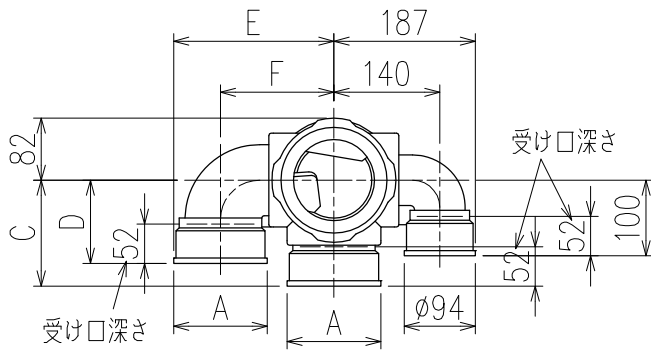

単位:mm

	横枝管サイズ			
	50 (1)	65 (2)	75 (3)	100 (4)
A寸法	94	110	124	150
B寸法	44	52	59	72
C寸法	140	140	140	150
D寸法	100	100	110	
E寸法	187	195	212	
F寸法	140	140	150	

カンペイ君 (WKP)

※ 対応スラブ厚 150mm以上

国土交通大臣認定・(一財)日本消防設備安全センター性能評定取得品
注)ご採用にあたり、認定書及び評定書の内容をご確認ください。

D 矢視

枝管バリエーション

図名	4HF-Jタイプ カンペイ君 4HF-JL1_R_-WKP 注) 100枝(4)がある場合、品名の最後に【管底】が付きます。	図番	4HF-0098-003 
	株式会社クボタケミックス		年月日