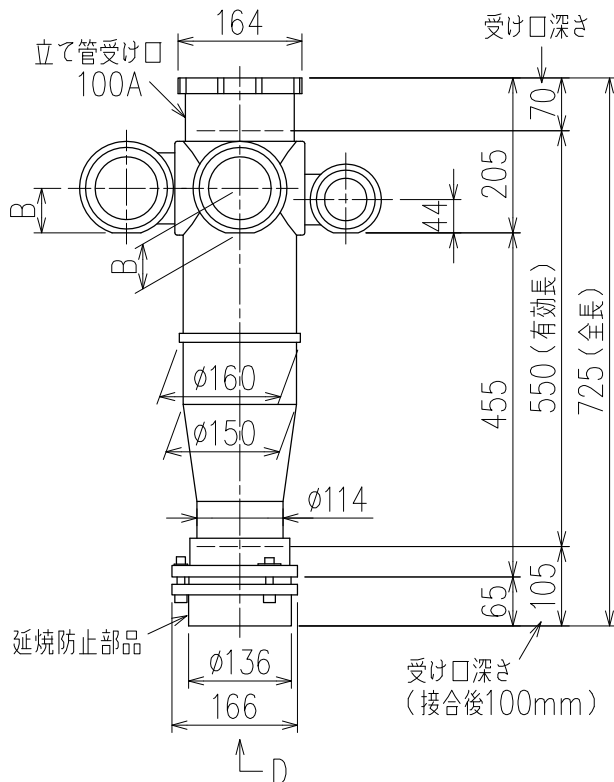

単位:mm

	横枝管サイズ			
	50 (1)	65 (2)	75 (3)	100 (4)
A寸法	94	110	124	150
B寸法	44	52	59	72
C寸法	140	140	140	150
D寸法	100	100	110	
E寸法	187	195	212	
F寸法	140	140	150	

カンペイ君 (WKP)

※ 対応スラブ厚 150mm以上

国土交通大臣認定・(一財)日本消防設備安全センター性能評定取得品
注)ご採用にあたり、認定書及び評定書の内容をご確認ください。

D 矢視

枝管バリエーション

図名	4HF-Jタイプ カンペイ君 4HF-JL1_R_-WKP 注) 100枝(4)がある場合、品名の最後に【管底】が付きます。	図番	4HF-0098-003 
	株式会社クボタケミックス		年月日