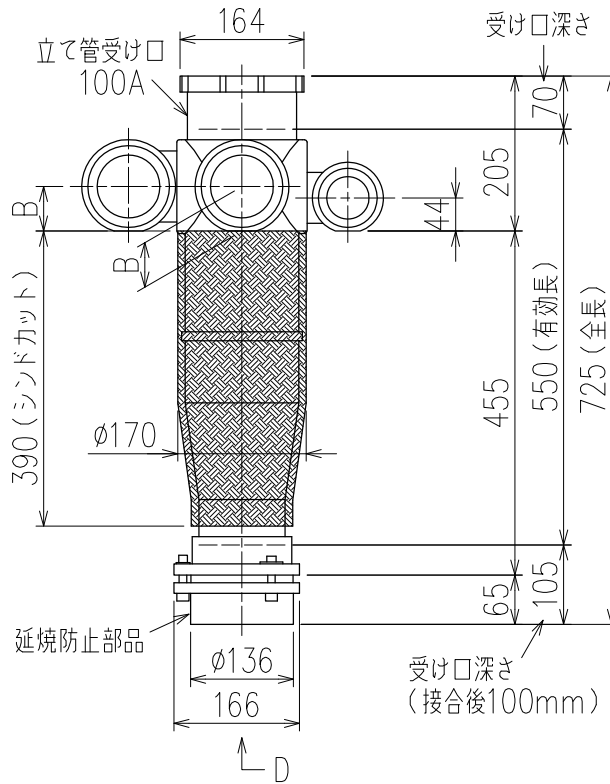

単位:mm

	横枝管サイズ			
	50(1)	65(2)	75(3)	100(4)
A寸法	94	110	124	150
B寸法	44	52	59	72
C寸法	140	140	140	150
D寸法	100	100	110	
E寸法	187	195	212	
F寸法	140	140	150	

カンペイ君(WKP)+シンドカット

※ 対応スラブ厚 150~380

国土交通大臣認定・(一財)日本消防設備安全センター性能認定取得品
注)ご採用にあたり、認定書及び評価書の内容をご確認ください。

D 矢視

枝管バリエーション

図名	4HF-Jタイプ カンペイ君+シンドカット 4HF-JL1_R_-WKP (シンドカット巻) 注) 100枝(4)がある場合、品名の最後に【管底】が付きます。	図番	4HF-0098-006 
	株式会社クボタケミックス		年月日