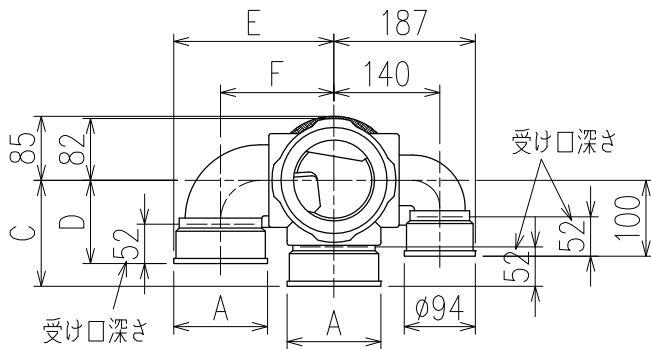

単位:mm

	横枝管サイズ			
	50(1)	65(2)	75(3)	100(4)
A寸法	94	110	124	150
B寸法	44	52	59	72
C寸法	140	140	140	150
D寸法	100	100	110	
E寸法	187	195	212	
F寸法	140	140	150	

カンペイ君(WKP)+シンドカット

※ 対応スラブ厚 150~380

国土交通大臣認定・(一財)日本消防設備安全センター性能認定取得品
注)ご採用にあたり、認定書及び評価書の内容をご確認ください。

D 矢視

枝管バリエーション

図名	4HF-Jタイプ カンペイ君+シンドカット 4HF-JL1_R_-WKP (シンドカット巻) 注) 100枝(4)がある場合、品名の最後に【管底】が付きます。	図番	4HF-0098-006 
	株式会社クボタケミックス		年月日