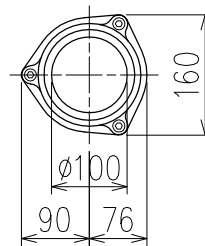

単位:mm

	横枝管サイズ			
	50(1)	65(2)	75(3)	100(4)
A寸法	94	110	124	150
B寸法	44	52	59	72
C寸法	140	140	140	150
D寸法	100	100	110	
E寸法	187	195	212	
F寸法	140	140	150	

カンペイ君(WKP)+シンドカット

※ 対応スラブ厚 150~380

国土交通大臣認定・(一財)日本消防設備安全センター性能認定取得品
注)ご採用にあたり、認定書及び評価書の内容をご確認ください。

D 矢視

枝管バリエーション

図名	4HF-Jタイプ カンペイ君+シンドカット 4HF-JL1_R_-WKP (シンドカット巻) 注) 100枝(4)がある場合、品名の最後に【管底】が付きます。	図番	4HF-0098-006 
	株式会社クボタケミックス		年月日