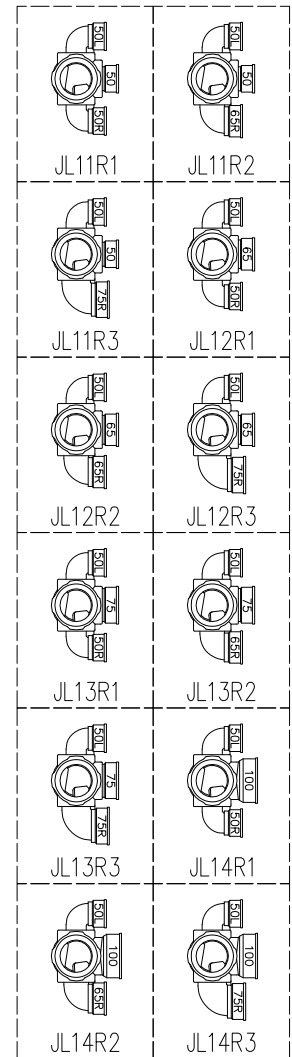

単位:mm

	横枝管サイズ			
	50(1)	65(2)	75(3)	100(4)
A寸法	94	110	124	150
B寸法	44	52	59	72
C寸法	140	140	140	150
D寸法	100	100	110	
E寸法	187	195	212	
F寸法	140	140	150	

カンペイ君(WKP)+シンドカット

※ 対応スラブ厚 150~380

国土交通大臣認定・(一財)日本消防設備安全センター性能認定取得品
注)ご採用にあたり、認定書及び評価書の内容をご確認ください。

D 矢視

枝管バリエーション

図名	4HF-Jタイプ カンペイ君+シンドカット 4HF-JL1_R_-WKP (シンドカット巻) 注) 100枝(4)がある場合、品名の最後に【管底】が付きます。	図番	4HF-0098-006 
	株式会社クボタケミックス		年月日