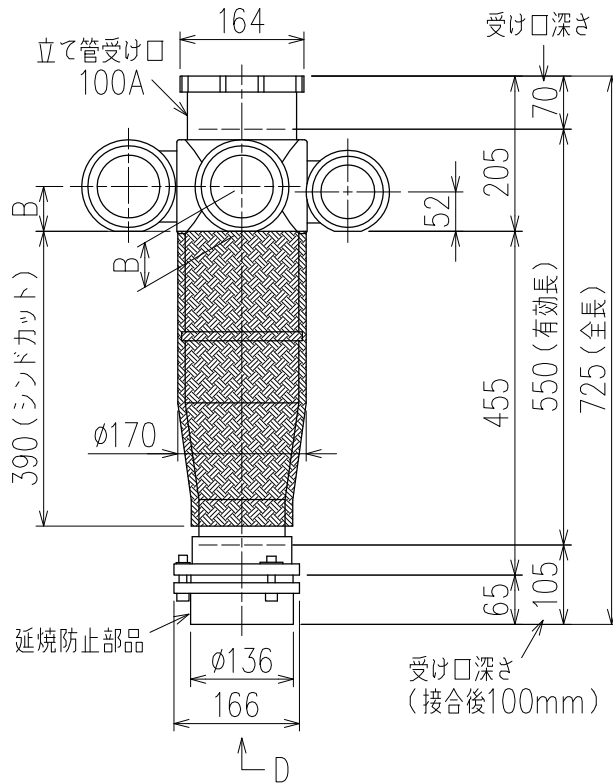

単位:mm

	横枝管サイズ			
	50 (1)	65 (2)	75 (3)	100 (4)
A寸法	94	110	124	150
B寸法	44	52	59	72
C寸法	140	140	140	150
D寸法	100	100	110	
E寸法	187	195	212	
F寸法	140	140	150	

カンペイ君 (WKP) + シンドカット

※ 対応スラブ厚 150~380

国土交通大臣認定・(一財)日本消防設備安全センター性能認定取得品  
注)ご採用にあたり、認定書及び評価書の内容をご確認ください。

D 矢視

枝管バリエーション

図名	4HF-Jタイプ カンペイ君+シンドカット 4HF-JL2_R_-WKP (シンドカット巻) 注) 100枝(4)がある場合、品名の最後に【管底】が付きます。	図番	4HF-0099-006
	株式会社クボタケミックス		年月日