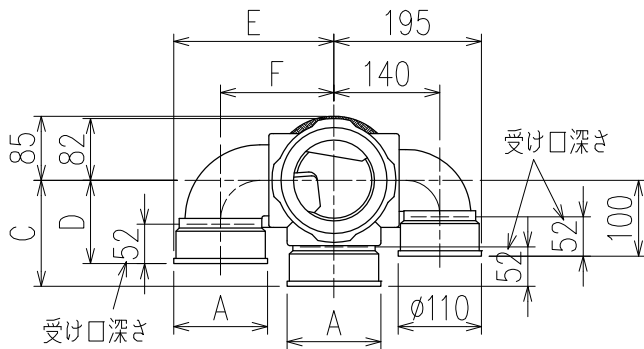

単位:mm

	横枝管サイズ			
	50 (1)	65 (2)	75 (3)	100 (4)
A寸法	94	110	124	150
B寸法	44	52	59	72
C寸法	140	140	140	150
D寸法	100	100	110	
E寸法	187	195	212	
F寸法	140	140	150	

カンペイ君 (WKP) + シンドカット

※ 対応スラブ厚 150~380

国土交通大臣認定・(一財)日本消防設備安全センター性能認定取得品  
注)ご採用にあたり、認定書及び評価書の内容をご確認ください。

D 矢視

枝管バリエーション

図名	4HF-Jタイプ カンペイ君+シンドカット 4HF-JL2_R_-WKP (シンドカット巻) 注) 100枝(4)がある場合、品名の最後に【管底】が付きます。	図番	4HF-0099-006
	株式会社クボタケミックス		年月日