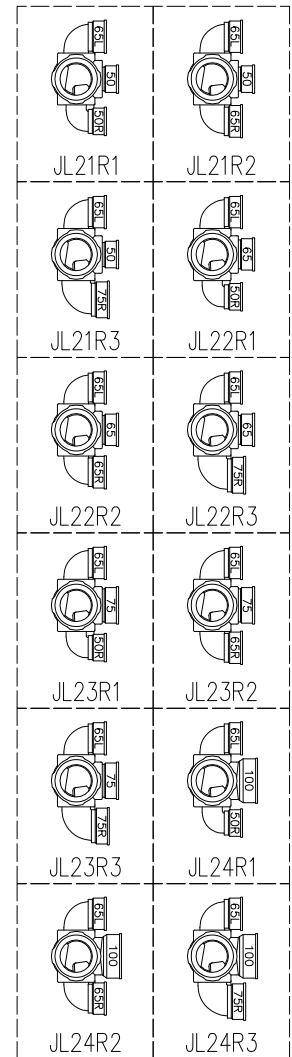

単位:mm

	横枝管サイズ			
	50 (1)	65 (2)	75 (3)	100 (4)
A寸法	94	110	124	150
B寸法	44	52	59	72
C寸法	140	140	140	150
D寸法	100	100	110	
E寸法	187	195	212	
F寸法	140	140	150	

カンペイ君 (WKP) + シンドカット

※ 対応スラブ厚 150~380

国土交通大臣認定・(一財)日本消防設備安全センター性能認定取得品  
注)ご採用にあたり、認定書及び評価書の内容をご確認ください。

D 矢視

枝管バリエーション

図名	4HF-Jタイプ カンペイ君+シンドカット 4HF-JL2_R_-WKP (シンドカット巻) 注) 100枝(4)がある場合、品名の最後に【管底】が付きます。	図番	4HF-0099-006
	株式会社クボタケミックス		年月日