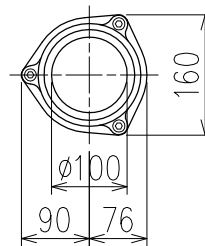

単位:mm

	横枝管サイズ			
	50 (1)	65 (2)	75 (3)	100 (4)
A寸法	94	110	124	150
B寸法	44	52	59	72
C寸法	140	140	140	150
D寸法	100	100	110	
E寸法	187	195	212	
F寸法	140	140	150	

カンペイ君 (WKP) + シンドカット

※ 対応スラブ厚 150~380

国土交通大臣認定・(一財)日本消防設備安全センター性能認定取得品  
注)ご採用にあたり、認定書及び評価書の内容をご確認ください。

D 矢視

枝管バリエーション

図名	4HF-Jタイプ カンペイ君+シンドカット 4HF-JL2_R_-WKP (シンドカット巻) 注) 100枝(4)がある場合、品名の最後に【管底】が付きます。	図番	4HF-0099-006
	株式会社クボタケミックス		年月日