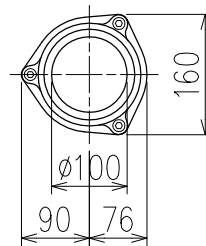

単位:mm

	横枝管サイズ			
	50 (1)	65 (2)	75 (3)	100 (4)
A寸法	94	110	124	150
B寸法	44	52	59	72
C寸法	140	140	140	150
D寸法	100	100	110	
E寸法	187	195	212	
F寸法	140	140	150	

カンペイ君 (WKP)

※ 対応スラブ厚 150mm以上

国土交通大臣認定・(一財)日本消防設備安全センター性能評定取得品
注)ご採用にあたり、認定書及び評定書の内容をご確認ください。

D 矢 視

枝管バリエーション

図名	4HF-Jタイプ カンペイ君 4HF-JL3_R_-WKP 注) 100枝(4)がある場合、品名の最後に【管底】が付きます。	図番	4HF-0100-003 
	株式会社クボタケミックス		年月日