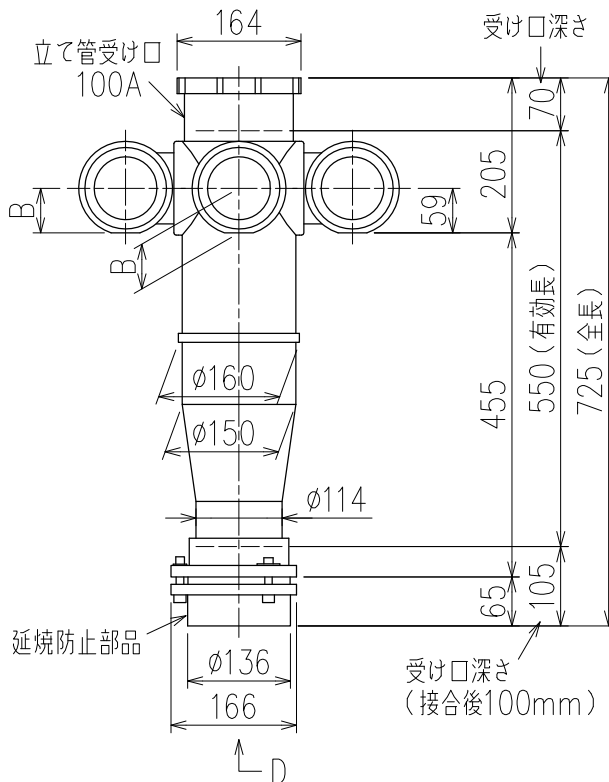

単位:mm

	横枝管サイズ			
	50 (1)	65 (2)	75 (3)	100 (4)
A寸法	94	110	124	150
B寸法	44	52	59	72
C寸法	140	140	140	150
D寸法	100	100	110	
E寸法	187	195	212	
F寸法	140	140	150	

カンペイ君 (WKP)

※ 対応スラブ厚 150mm以上

国土交通大臣認定・(一財)日本消防設備安全センター性能評定取得品
注)ご採用にあたり、認定書及び評定書の内容をご確認ください。

D 矢 視

枝管バリエーション

図名	4HF-Jタイプ カンペイ君 4HF-JL3_R_-WKP 注) 100枝(4)がある場合、品名の最後に【管底】が付きます。	図番	4HF-0100-003 
	株式会社クボタケミックス		年月日