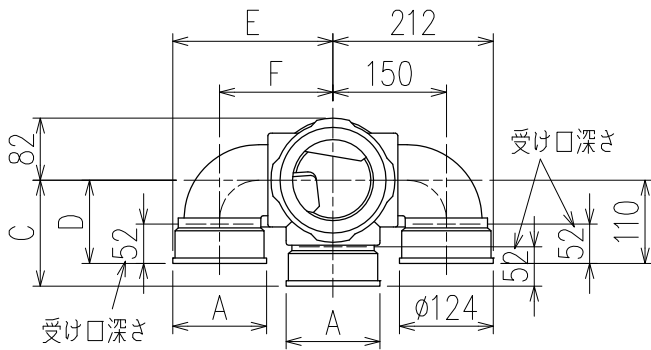

単位:mm

	横枝管サイズ			
	50 (1)	65 (2)	75 (3)	100 (4)
A寸法	94	110	124	150
B寸法	44	52	59	72
C寸法	140	140	140	150
D寸法	100	100	110	
E寸法	187	195	212	
F寸法	140	140	150	

カンペイ君 (WKP)

※ 対応スラブ厚 150mm以上

国土交通大臣認定・(一財)日本消防設備安全センター性能評定取得品
注)ご採用にあたり、認定書及び評定書の内容をご確認ください。

D 矢 視

枝管バリエーション

図名	4HF-Jタイプ カンペイ君 4HF-JL3_R_-WKP 注) 100枝(4)がある場合、品名の最後に【管底】が付きます。	図番	4HF-0100-003 
	株式会社クボタケミックス		年月日