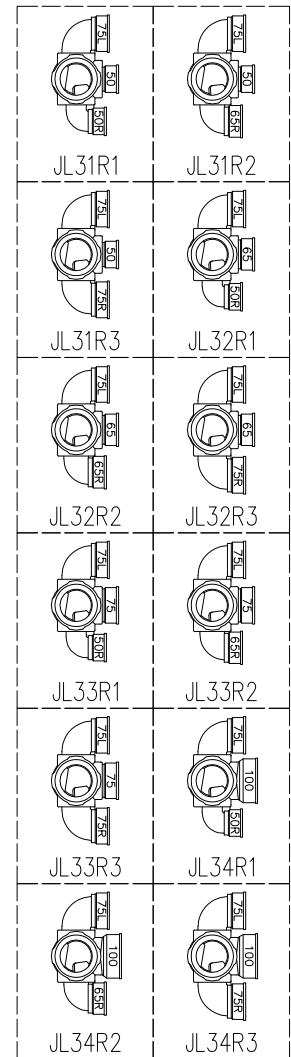

単位:mm

	横枝管サイズ			
	50 (1)	65 (2)	75 (3)	100 (4)
A寸法	94	110	124	150
B寸法	44	52	59	72
C寸法	140	140	140	150
D寸法	100	100	110	
E寸法	187	195	212	
F寸法	140	140	150	

カンペイ君 (WKP)

※ 対応スラブ厚 150mm以上

国土交通大臣認定・(一財)日本消防設備安全センター性能評定取得品
注)ご採用にあたり、認定書及び評定書の内容をご確認ください。

D 矢 視

枝管バリエーション

図名	4HF-Jタイプ カンペイ君 4HF-JL3_R_-WKP 注) 100枝(4)がある場合、品名の最後に【管底】が付きます。	図番	4HF-0100-003 
	株式会社クボタケミックス		年月日