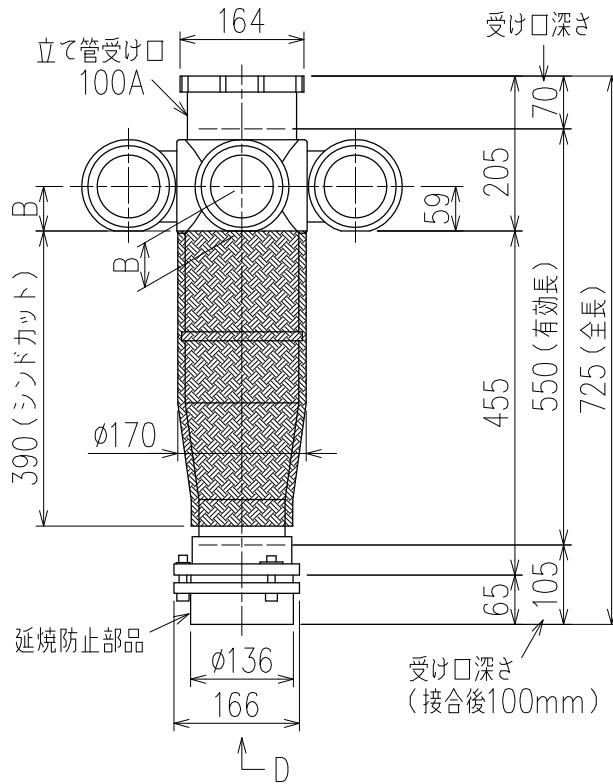

単位:mm

	横枝管サイズ			
	50 (1)	65 (2)	75 (3)	100 (4)
A寸法	94	110	124	150
B寸法	44	52	59	72
C寸法	140	140	140	150
D寸法	100	100	110	
E寸法	187	195	212	
F寸法	140	140	150	

カンペイ君 (WKP) + シンドカット

※ 対応スラブ厚 150~380

国土交通大臣認定・(一財)日本消防設備安全センター性能評価取得品  
注)ご採用にあたり、認定書及び評価書の内容をご確認ください。

D 矢視

枝管バリエーション

図名	4HF-Jタイプ カンペイ君+シンドカット 4HF-JL3_R_-WKP (シンドカット巻) 注) 100枝(4)がある場合、品名の最後に【管底】が付きます。	図番	4HF-0100-006 
	株式会社クボタケミックス		年月日