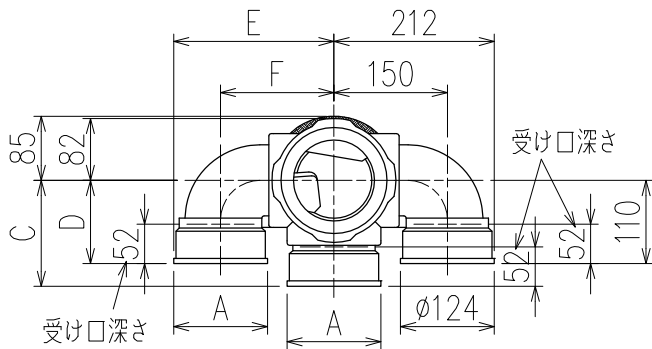

単位:mm

	横枝管サイズ			
	50 (1)	65 (2)	75 (3)	100 (4)
A寸法	94	110	124	150
B寸法	44	52	59	72
C寸法	140	140	140	150
D寸法	100	100	110	
E寸法	187	195	212	
F寸法	140	140	150	

カンペイ君 (WKP) + シンドカット

※ 対応スラブ厚 150~380

国土交通大臣認定・(一財)日本消防設備安全センター性能評価取得品  
注)ご採用にあたり、認定書及び評価書の内容をご確認ください。

D 矢視

枝管バリエーション

図名	4HF-Jタイプ カンペイ君+シンドカット 4HF-JL3_R_-WKP (シンドカット巻) 注) 100枝(4)がある場合、品名の最後に【管底】が付きます。	図番	4HF-0100-006 
	株式会社クボタケミックス		年月日