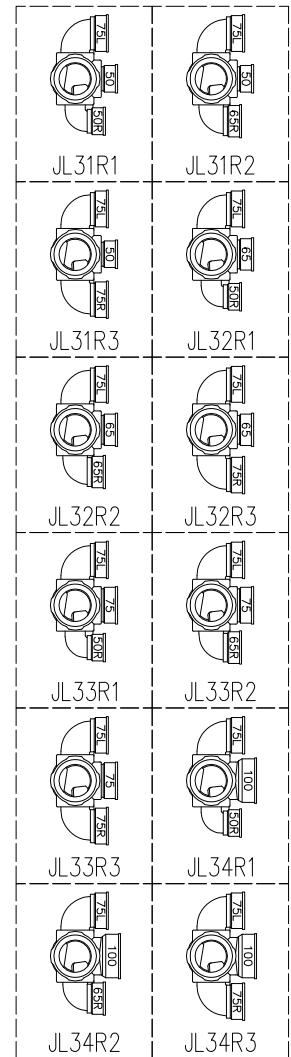

単位:mm

	横枝管サイズ			
	50 (1)	65 (2)	75 (3)	100 (4)
A寸法	94	110	124	150
B寸法	44	52	59	72
C寸法	140	140	140	150
D寸法	100	100	110	
E寸法	187	195	212	
F寸法	140	140	150	

カンペイ君 (WKP) + シンドカット

※ 対応スラブ厚 150~380

国土交通大臣認定・(一財)日本消防設備安全センター性能評価取得品  
注)ご採用にあたり、認定書及び評価書の内容をご確認ください。

D 矢視

枝管バリエーション

図名	4HF-Jタイプ カンペイ君+シンドカット 4HF-JL3_R_-WKP (シンドカット巻) 注) 100枝(4)がある場合、品名の最後に【管底】が付きます。	図番	4HF-0100-006 
	株式会社クボタケミックス		年月日