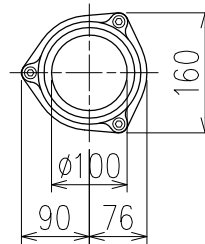

単位:mm

	横枝管サイズ			
	50 (1)	65 (2)	75 (3)	100 (4)
A寸法	94	110	124	150
B寸法	44	52	59	72
C寸法	140	140	140	150
D寸法	100	100	110	
E寸法	187	195	212	
F寸法	140	140	150	

カンペイ君 (WKP) + シンドカット

※ 対応スラブ厚 150~380

国土交通大臣認定・(一財)日本消防設備安全センター性能評価取得品  
注)ご採用にあたり、認定書及び評価書の内容をご確認ください。

D 矢視

枝管バリエーション

図名	4HF-Jタイプ カンペイ君+シンドカット 4HF-JL3_R_-WKP (シンドカット巻) 注) 100枝(4)がある場合、品名の最後に【管底】が付きます。	図番	4HF-0100-006 
	株式会社クボタケミックス		年月日