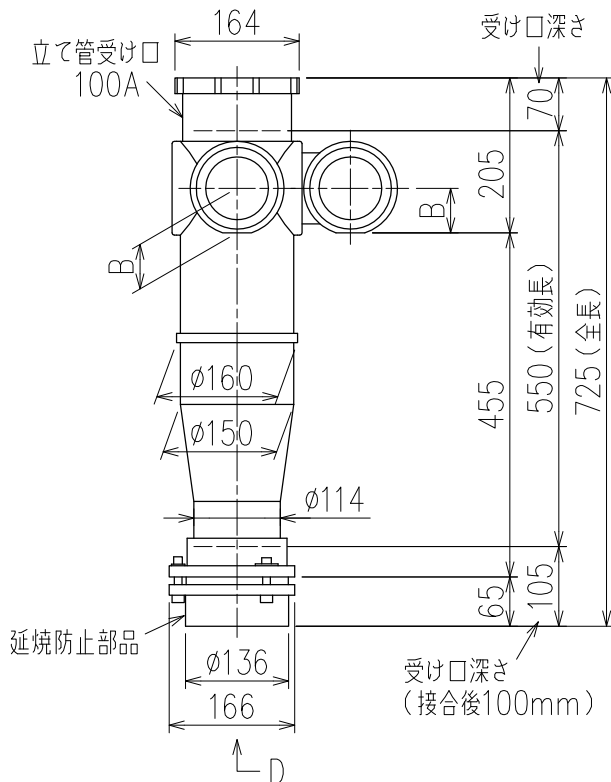

単位:mm

	横枝管サイズ			
	50 (1)	65 (2)	75 (3)	100 (4)
A寸法	94	110	124	150
B寸法	44	52	59	72
C寸法	140	140	140	150
D寸法	100	100	110	
E寸法	187	195	212	
F寸法	140	140	150	

カンペイ君 (WKP)

※ 対応スラブ厚 150mm以上

国土交通大臣認定・(一財)日本消防設備安全センター性能評定取得品
注)と採用にあたり、認定書及び評定書の内容をご確認ください。

D 矢視

枝管バリエーション

図名	4HF-Jタイプ カンペイ君 4HF-JL__-WKP 注) 100枝(4)がある場合、品名の最後に【管底】が付きます。	図番	4HF-0055-003 
	株式会社クボタケミックス		年月日