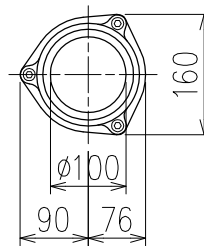

単位:mm

	横枝管サイズ			
	50 (1)	65 (2)	75 (3)	100 (4)
A寸法	94	110	124	150
B寸法	44	52	59	72
C寸法	140	140	140	150
D寸法	100	100	110	
E寸法	187	195	212	
F寸法	140	140	150	

カンペイ君 (WKP)

※ 対応スラブ厚 150mm以上

国土交通大臣認定・(一財)日本消防設備安全センター性能評定取得品
注)と採用にあたり、認定書及び評定書の内容をご確認ください。

D 矢視

枝管バリエーション

図名	4HF-Jタイプ カンペイ君 4HF-JL__-WKP 注) 100枝(4)がある場合、品名の最後に【管底】が付きます。	図番	4HF-0055-003 
	株式会社クボタケミックス		年月日