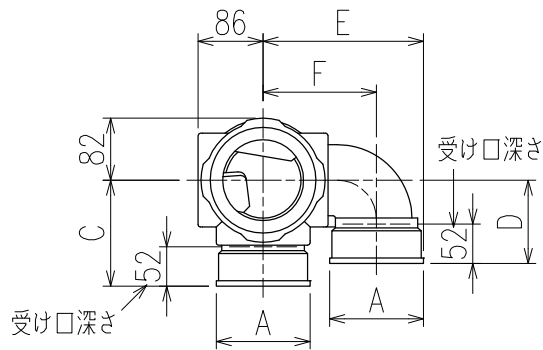

単位:mm

	横枝管サイズ			
	50 (1)	65 (2)	75 (3)	100 (4)
A寸法	94	110	124	150
B寸法	44	52	59	72
C寸法	140	140	140	150
D寸法	100	100	110	
E寸法	187	195	212	
F寸法	140	140	150	

カンペイ君 (WKP)

※ 対応スラブ厚 150mm以上

国土交通大臣認定・(一財)日本消防設備安全センター性能評定取得品
注)と採用にあたり、認定書及び評定書の内容をご確認ください。

D 矢視

枝管バリエーション

図名	4HF-Jタイプ カンペイ君 4HF-JL__-WKP 注) 100枝(4)がある場合、品名の最後に【管底】が付きます。	図番	4HF-0055-003 
	株式会社クボタケミックス		年月日