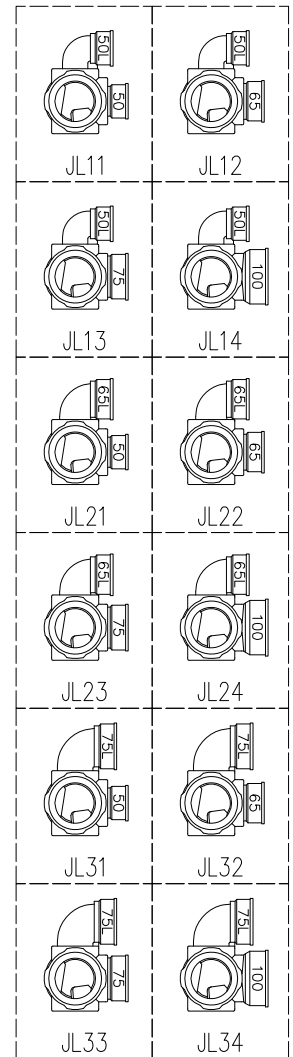

単位:mm

	横枝管サイズ			
	50 (1)	65 (2)	75 (3)	100 (4)
A寸法	94	110	124	150
B寸法	44	52	59	72
C寸法	140	140	140	150
D寸法	100	100	110	
E寸法	187	195	212	
F寸法	140	140	150	

カンペイ君 (WKP)

※ 対応スラブ厚 150mm以上

国土交通大臣認定・(一財)日本消防設備安全センター性能評定取得品
注)と採用にあたり、認定書及び評定書の内容をご確認ください。

D 矢視

枝管バリエーション

図名	4HF-Jタイプ カンペイ君 4HF-JL__-WKP 注) 100枝(4)がある場合、品名の最後に【管底】が付きます。	図番	4HF-0055-003 
	株式会社クボタケミックス		年月日