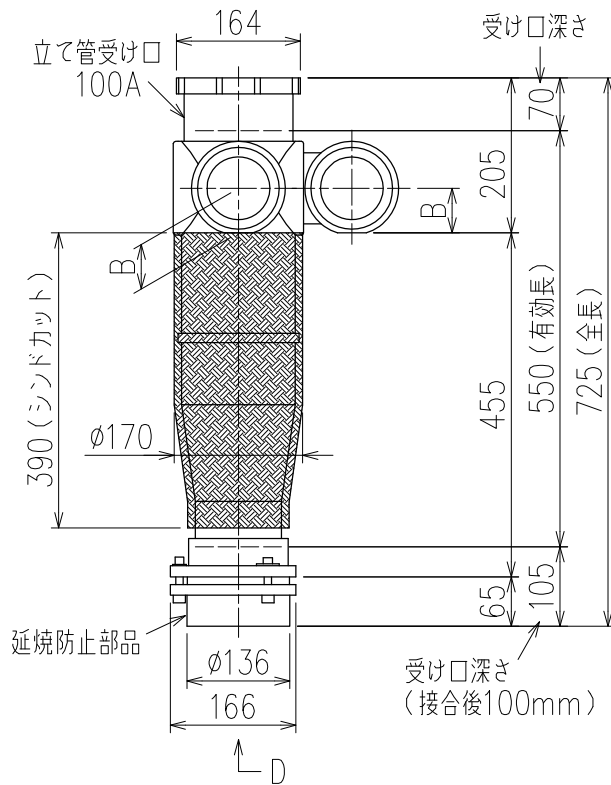

単位:mm

	横枝管サイズ			
	50 (1)	65 (2)	75 (3)	100 (4)
A寸法	94	110	124	150
B寸法	44	52	59	72
C寸法	140	140	140	150
D寸法	100	100	110	
E寸法	187	195	212	
F寸法	140	140	150	

カンペイ君 (WKP) + シンドカット  
 ※ 対応スラブ厚 150~380

国土交通大臣認定・(一財)日本消防設備安全センター性能評定取得品  
 (注)ご採用にあたり、認定書及び評定書の内容をご確認ください。

D 矢視

枝管バリエーション

図名	4HF-Jタイプ カンペイ君+シンドカット 4HF-JL__-WKP (シンドカット巻) 注) 100枝 (4) がある場合、品名の最後に【管底】が付きます。	図番	4HF-0055-006 
	株式会社クボタケミックス		年月日