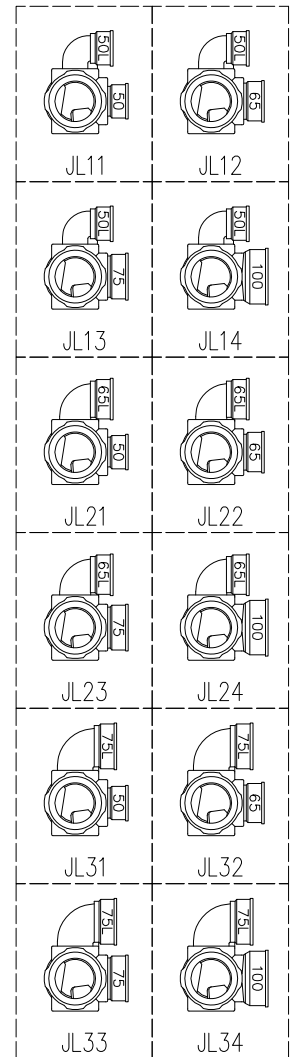

単位:mm

	横枝管サイズ			
	50 (1)	65 (2)	75 (3)	100 (4)
A寸法	94	110	124	150
B寸法	44	52	59	72
C寸法	140	140	140	150
D寸法	100	100	110	
E寸法	187	195	212	
F寸法	140	140	150	

カンペイ君 (WKP) + シンドカット  
 ※ 対応スラブ厚 150~380

国土交通大臣認定・(一財)日本消防設備安全センター性能評定取得品  
 (注)ご採用にあたり、認定書及び評定書の内容をご確認ください。

D 矢視

枝管バリエーション

図名	4HF-Jタイプ カンペイ君+シンドカット 4HF-JL__-WKP (シンドカット巻) 注) 100枝 (4) がある場合、品名の最後に【管底】が付きます。	図番	4HF-0055-006 
	株式会社クボタケミックス		年月日