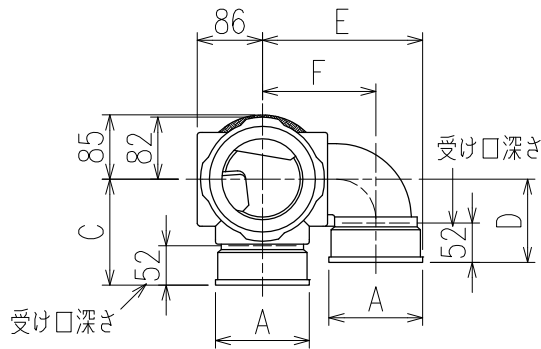

単位:mm

	横枝管サイズ			
	50 (1)	65 (2)	75 (3)	100 (4)
A寸法	94	110	124	150
B寸法	44	52	59	72
C寸法	140	140	140	150
D寸法	100	100	110	
E寸法	187	195	212	
F寸法	140	140	150	

カンペイ君 (WKP) + シンドカット  
 ※ 対応スラブ厚 150~380

国土交通大臣認定・(一財)日本消防設備安全センター性能評定取得品  
 (注)ご採用にあたり、認定書及び評定書の内容をご確認ください。

D 矢視

枝管バリエーション

図名	4HF-Jタイプ カンペイ君+シンドカット 4HF-JL__-WKP (シンドカット巻) 注) 100枝 (4) がある場合、品名の最後に【管底】が付きます。	図番	4HF-0055-006 
	株式会社クボタケミックス		年月日