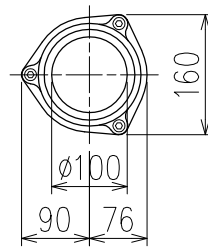

単位:mm

	横枝管サイズ			
	50 (1)	65 (2)	75 (3)	100 (4)
A寸法	94	110	124	150
B寸法	44	52	59	72
C寸法	140	140	140	150
D寸法	100	100	110	
E寸法	187	195	212	
F寸法	140	140	150	

カンペイ君 (WKP) + シンドカット  
 ※ 対応スラブ厚 150~380

国土交通大臣認定・(一財)日本消防設備安全センター性能評定取得品  
 (注)ご採用にあたり、認定書及び評定書の内容をご確認ください。

D 矢視

枝管バリエーション

図名	4HF-Jタイプ カンペイ君+シンドカット 4HF-JL__-WKP (シンドカット巻) 注) 100枝 (4) がある場合、品名の最後に【管底】が付きます。	図番	4HF-0055-006 
	株式会社クボタケミックス		年月日