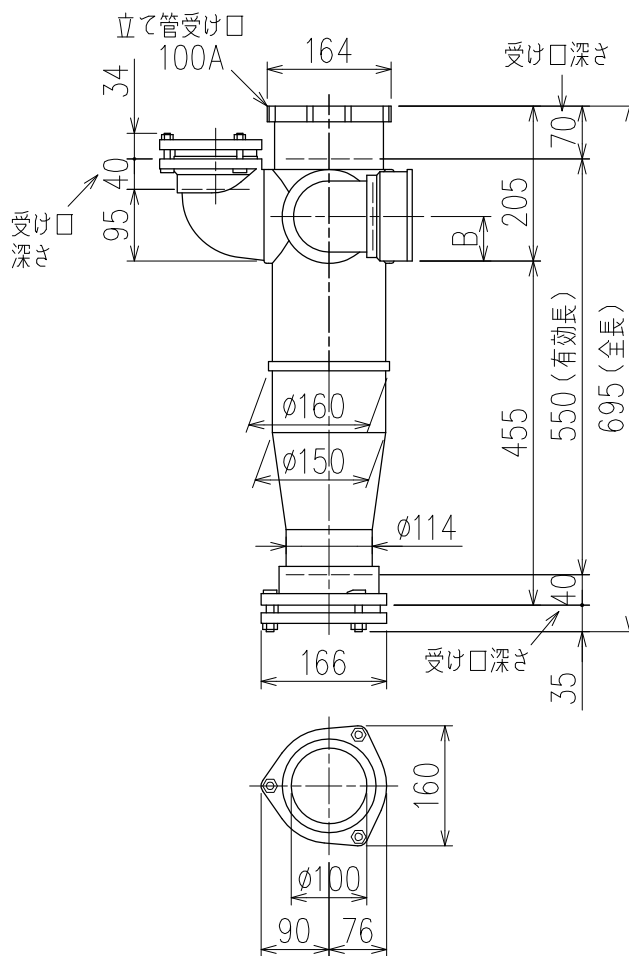

単位:mm

	横枝管サイズ		
	50 (1)	65 (2)	75 (3)
A寸法	94	110	124
B寸法	44	52	59
D寸法	100	100	110
E寸法	187	195	212
F寸法	140	140	150

枝管バリエーション

両受けスタイル (W)

図名	4HF-JUタイプ 両受けスタイル 4HF-JUOR_7-W	図番	4HF-0139-002 
株式会社クボタケミックス		年月日	2016.5.1 S