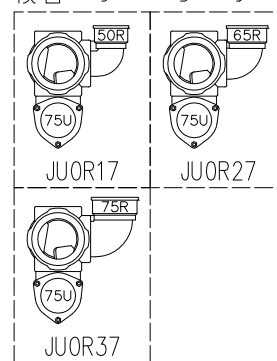

単位:mm

	横枝管サイズ		
	50 (1)	65 (2)	75 (3)
A寸法	94	110	124
B寸法	44	52	59
D寸法	100	100	110
E寸法	187	195	212
F寸法	140	140	150

枝管バリエーション

両受けスタイル (W)

図名	4HF-JUタイプ 両受けスタイル 4HF-JUOR_7-W	図番	4HF-0139-002 
株式会社クボタケミックス		年月日	2016.5.1 S