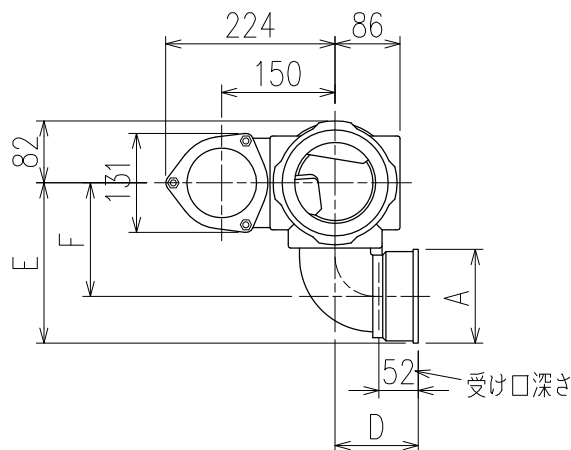

単位:mm

	横枝管サイズ		
	50 (1)	65 (2)	75 (3)
A寸法	94	110	124
B寸法	44	52	59
D寸法	100	100	110
E寸法	187	195	212
F寸法	140	140	150

枝管バリエーション

両受けスタイル (W)

図名	4HF-JUタイプ 両受けスタイル 4HF-JUOR_7-W	図番	4HF-0139-002 
株式会社クボタケミックス		年月日	2016.5.1 S