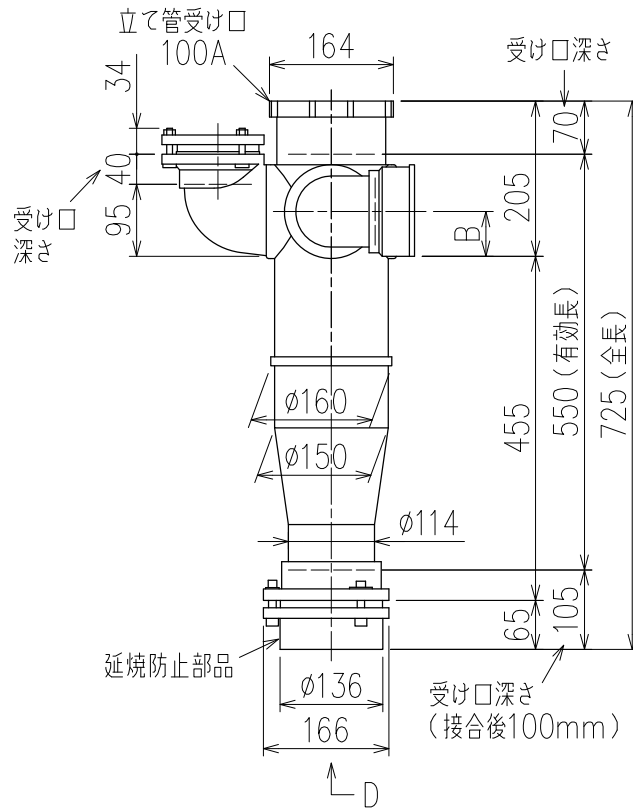

単位:mm

	横枝管サイズ		
	50 (1)	65 (2)	75 (3)
A寸法	94	110	124
B寸法	44	52	59
D寸法	100	100	110
E寸法	187	195	212
F寸法	140	140	150

D 矢視

枝管バリエーション

カンペイ君 (WKP)

※ 対応スラブ厚 150mm以上

国土交通大臣認定・(一財)日本消防設備安全センター性能評定取得品  
注)ご採用にあたり、認定書及び評定書の内容をご確認ください。

図名	4HF-JUタイプ カンペイ君 4HF-JUOR_7-WKP	図番	4HF-0139-003 
株式会社クボタケミックス		年月日	2016.5.1 S