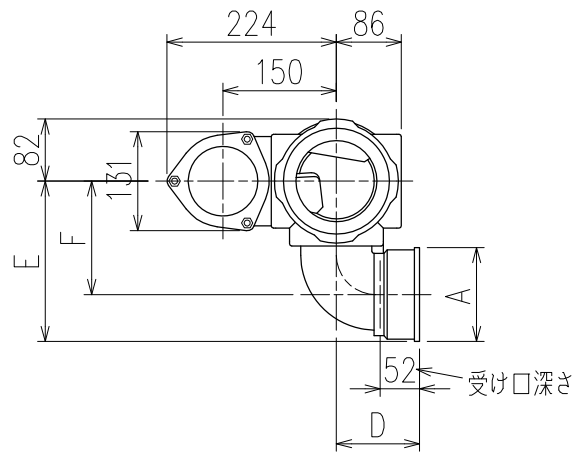

単位:mm

	横枝管サイズ		
	50 (1)	65 (2)	75 (3)
A寸法	94	110	124
B寸法	44	52	59
D寸法	100	100	110
E寸法	187	195	212
F寸法	140	140	150

D 矢視

枝管バリエーション

カンペイ君 (WKP)

※ 対応スラブ厚 150mm以上

国土交通大臣認定・(一財)日本消防設備安全センター性能評定取得品  
注)ご採用にあたり、認定書及び評定書の内容をご確認ください。