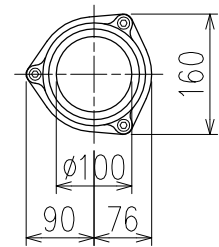

単位:mm

	横枝管サイズ		
	50 (1)	65 (2)	75 (3)
A寸法	94	110	124
B寸法	44	52	59
D寸法	100	100	110
E寸法	187	195	212
F寸法	140	140	150

D 矢視

枝管バリエーション

カンペイ君 (WKP)

※ 対応スラブ厚 150mm以上

国土交通大臣認定・(一財)日本消防設備安全センター性能評定取得品  
注)ご採用にあたり、認定書及び評定書の内容をご確認ください。

図名	4HF-JUタイプ カンペイ君 4HF-JUOR_7-WKP	図番	4HF-0139-003 
株式会社クボタケミックス		年月日	2016.5.1 S