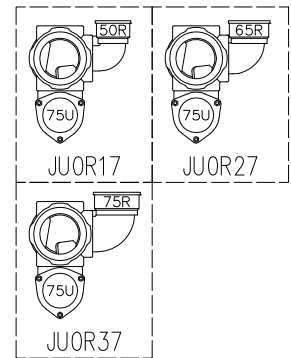

単位:mm

	横枝管サイズ		
	50 (1)	65 (2)	75 (3)
A寸法	94	110	124
B寸法	44	52	59
D寸法	100	100	110
E寸法	187	195	212
F寸法	140	140	150

D 矢視

枝管バリエーション

カンペイ君 (WKP)

※ 対応スラブ厚 150mm以上

国土交通大臣認定・(一財)日本消防設備安全センター性能評定取得品  
注)ご採用にあたり、認定書及び評定書の内容をご確認ください。

図名	4HF-JUタイプ カンペイ君 4HF-JUOR_7-WKP	図番	4HF-0139-003 
株式会社クボタケミックス		年月日	2016.5.1 S