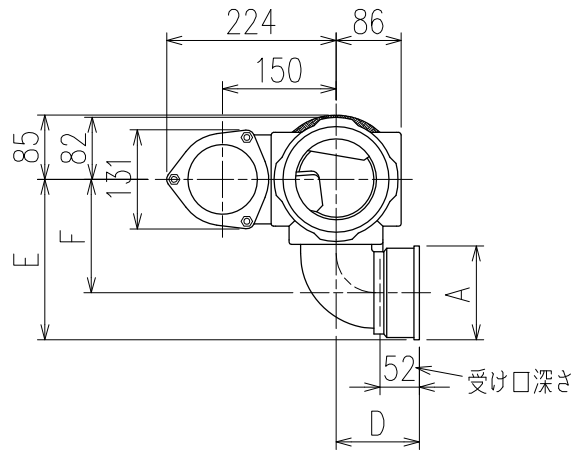

単位:mm

	横枝管サイズ		
	50(1)	65(2)	75(3)
A寸法	94	110	124
B寸法	44	52	59
D寸法	100	100	110
E寸法	187	195	212
F寸法	140	140	150

D 矢視

枝管バリエーション

カンペイ君 (WKP) + シンドカット

※ 対応スラブ厚 150~380

国土交通大臣認定・(一財)日本消防設備安全センター性能評定取得品
注)ご採用にあたり、認定書及び評定書の内容をご確認ください。

図名	4HF-JUタイプ カンペイ君+シンドカット 4HF-JUOR_7-WKP (シンドカット巻)	図番	4HF-0139-006 
株式会社クボタケミックス		年月日	2016.5.1 S