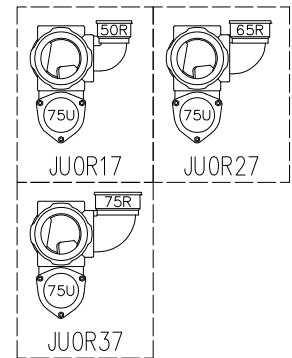

単位:mm

	横枝管サイズ		
	50(1)	65(2)	75(3)
A寸法	94	110	124
B寸法	44	52	59
D寸法	100	100	110
E寸法	187	195	212
F寸法	140	140	150

D 矢視

枝管バリエーション

カンペイ君 (WKP) + シンドカット

※ 対応スラブ厚 150~380

国土交通大臣認定・(一財)日本消防設備安全センター性能評定取得品
注)ご採用にあたり、認定書及び評定書の内容をご確認ください。

図名	4HF-JUタイプ カンペイ君+シンドカット 4HF-JUOR_7-WKP (シンドカット巻)	図番	4HF-0139-006 
株式会社クボタケミックス		年月日	2016.5.1 S