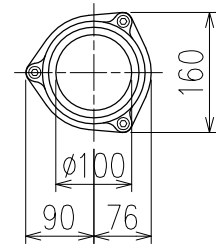

単位:mm

	横枝管サイズ		
	50(1)	65(2)	75(3)
A寸法	94	110	124
B寸法	44	52	59
D寸法	100	100	110
E寸法	187	195	212
F寸法	140	140	150

D 矢視

枝管バリエーション

カンペイ君 (WKP) + シンドカット

※ 対応スラブ厚 150~380

国土交通大臣認定・(一財)日本消防設備安全センター性能評定取得品
注)ご採用にあたり、認定書及び評定書の内容をご確認ください。

図名	4HF-JUタイプ カンペイ君+シンドカット 4HF-JUOR_7-WKP (シンドカット巻)	図番	4HF-0139-006 
株式会社クボタケミックス		年月日	2016.5.1 S