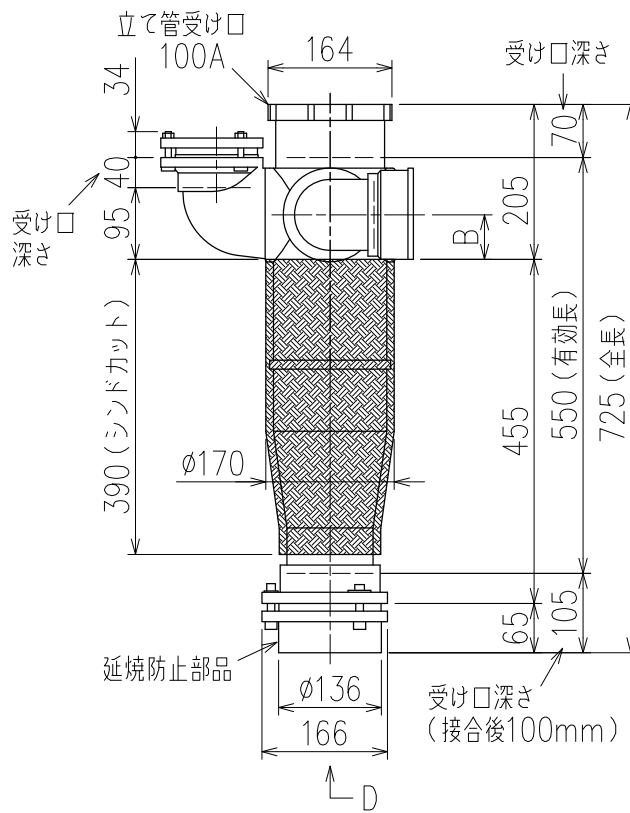

単位:mm

	横枝管サイズ		
	50(1)	65(2)	75(3)
A寸法	94	110	124
B寸法	44	52	59
D寸法	100	100	110
E寸法	187	195	212
F寸法	140	140	150

D 矢視

枝管バリエーション

カンペイ君 (WKP) + シンドカット

※ 対応スラブ厚 150~380

国土交通大臣認定・(一財)日本消防設備安全センター性能評定取得品
注)ご採用にあたり、認定書及び評定書の内容をご確認ください。

図名	4HF-JUタイプ カンペイ君+シンドカット 4HF-JUOR_7-WKP (シンドカット巻)	図番	4HF-0139-006 
株式会社クボタケミックス		年月日	2016.5.1 S