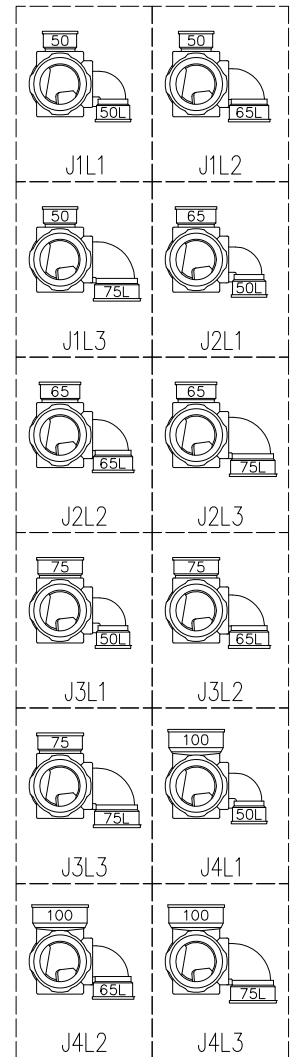

単位:mm

	横枝管サイズ			
	50 (1)	65 (2)	75 (3)	100 (4)
A寸法	94	110	124	150
B寸法	44	52	59	72
C寸法	140	140	140	150
D寸法	100	100	110	
E寸法	187	195	212	
F寸法	140	140	150	

両受けスタイル (W)

枝管バリエーション

図名	4HF-Jタイプ 両受けスタイル 4HF-J_L_-W <small>注) 100枝(4)がある場合、品名の最後に【管底】が付きます。</small>	図番	4HF-0057-002 
	株式会社クボタケミックス		年月日