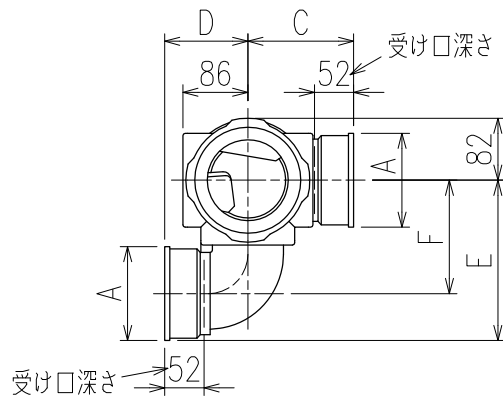

単位:mm

	横枝管サイズ			
	50 (1)	65 (2)	75 (3)	100 (4)
A寸法	94	110	124	150
B寸法	44	52	59	72
C寸法	140	140	140	150
D寸法	100	100	110	
E寸法	187	195	212	
F寸法	140	140	150	

両受けスタイル (W)

枝管バリエーション

図名	4HF-Jタイプ 両受けスタイル 4HF-J_L_-W <small>注) 100枝(4)がある場合、品名の最後に【管底】が付きます。</small>	図番	4HF-0057-002 
	株式会社クボタケミックス		年月日