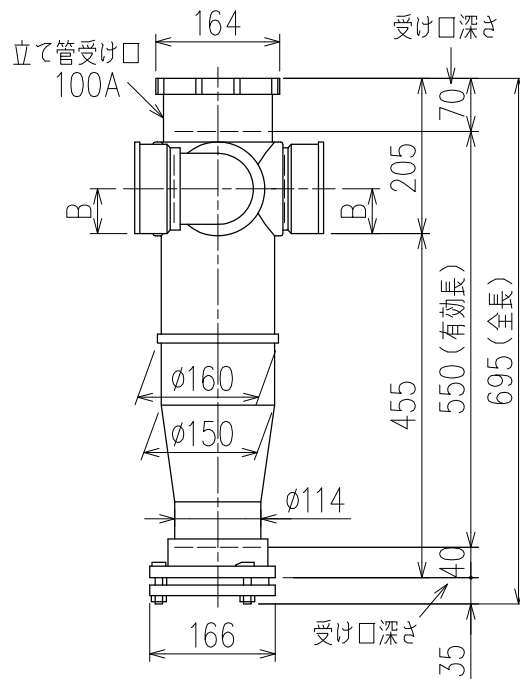

単位:mm

	横枝管サイズ			
	50 (1)	65 (2)	75 (3)	100 (4)
A寸法	94	110	124	150
B寸法	44	52	59	72
C寸法	140	140	140	150
D寸法	100	100	110	
E寸法	187	195	212	
F寸法	140	140	150	

両受けスタイル (W)

枝管バリエーション

図名	4HF-Jタイプ 両受けスタイル 4HF-J_L_-W <small>注) 100枝(4)がある場合、品名の最後に【管底】が付きます。</small>	図番	4HF-0057-002 
	株式会社クボタケミックス		年月日