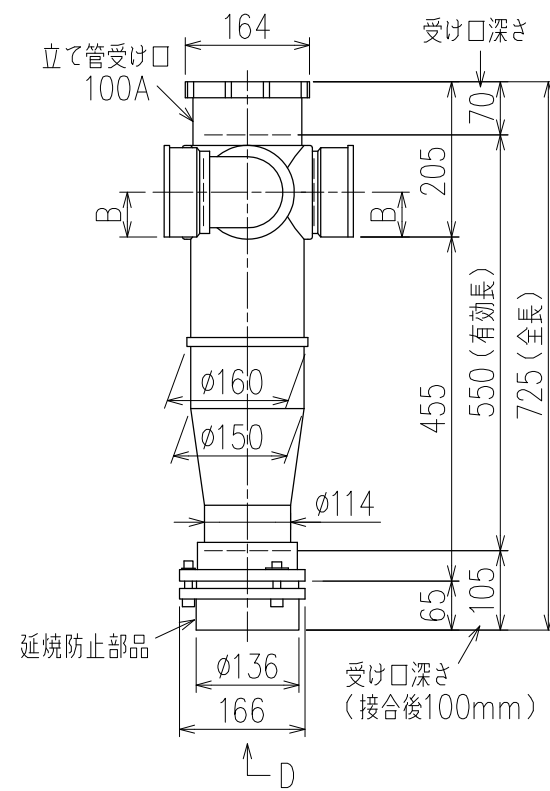

単位:mm

	横枝管サイズ			
	50 (1)	65 (2)	75 (3)	100 (4)
A寸法	94	110	124	150
B寸法	44	52	59	72
C寸法	140	140	140	150
D寸法	100	100	110	
E寸法	187	195	212	
F寸法	140	140	150	

カンペイ君 (WKP)

※ 対応スラブ厚 150mm以上

D 矢視

枝管バリエーション

国土交通大臣認定・(一財)日本消防設備安全センター性能評定取得品  
注)と採用にあたり、認定書及び評定書の内容をご確認ください。

図名	4HF-Jタイプ カンペイ君 4HF-J_L_-WKP 注) 100枝(4)がある場合、品名の最後に【管底】が付きます。	図番	4HF-0057-003 
	株式会社クボタケミックス		年月日