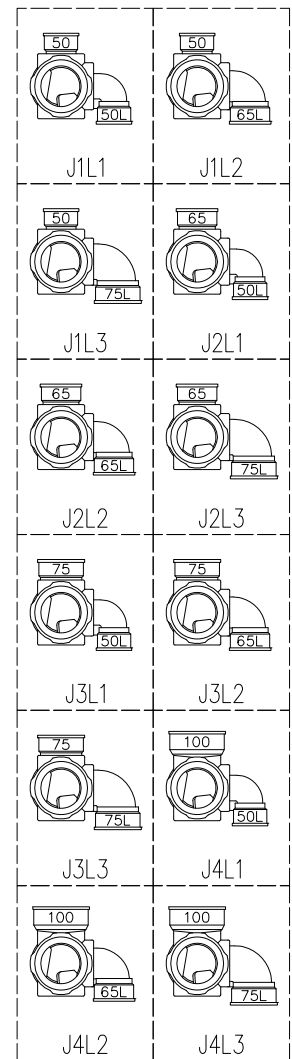

単位:mm

	横枝管サイズ			
	50 (1)	65 (2)	75 (3)	100 (4)
A寸法	94	110	124	150
B寸法	44	52	59	72
C寸法	140	140	140	150
D寸法	100	100	110	
E寸法	187	195	212	
F寸法	140	140	150	

カンペイ君 (WKP)

※ 対応スラブ厚 150mm以上

D 矢視

枝管バリエーション

国土交通大臣認定・(一財)日本消防設備安全センター性能評定取得品  
注)と採用にあたり、認定書及び評定書の内容をご確認ください。

図名	4HF-Jタイプ カンペイ君 4HF-J_L_-WKP 注) 100枝(4)がある場合、品名の最後に【管底】が付きます。	図番	4HF-0057-003 
	株式会社クボタケミックス		年月日