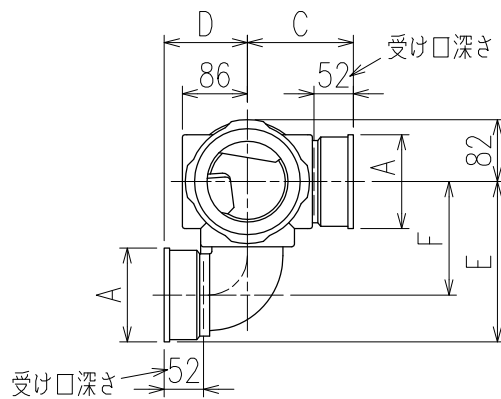

単位:mm

	横枝管サイズ			
	50 (1)	65 (2)	75 (3)	100 (4)
A寸法	94	110	124	150
B寸法	44	52	59	72
C寸法	140	140	140	150
D寸法	100	100	110	
E寸法	187	195	212	
F寸法	140	140	150	

カンペイ君 (WKP)

※ 対応スラブ厚 150mm以上

D 矢視

枝管バリエーション

国土交通大臣認定・(一財)日本消防設備安全センター性能評定取得品  
注)と採用にあたり、認定書及び評定書の内容をご確認ください。

図名	4HF-Jタイプ カンペイ君 4HF-J_L_-WKP 注) 100枝(4)がある場合、品名の最後に【管底】が付きます。	図番	4HF-0057-003 
	株式会社クボタケミックス		年月日