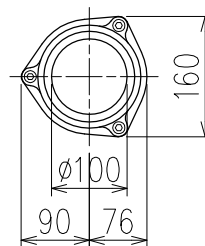

単位:mm

	横枝管サイズ			
	50 (1)	65 (2)	75 (3)	100 (4)
A寸法	94	110	124	150
B寸法	44	52	59	72
C寸法	140	140	140	150
D寸法	100	100	110	
E寸法	187	195	212	
F寸法	140	140	150	

カンペイ君 (WKP)

※ 対応スラブ厚 150mm以上

D 矢視

枝管バリエーション

国土交通大臣認定・(一財)日本消防設備安全センター性能評定取得品  
注)と採用にあたり、認定書及び評定書の内容をご確認ください。

図名	4HF-Jタイプ カンペイ君 4HF-J_L_-WKP 注) 100枝(4)がある場合、品名の最後に【管底】が付きます。	図番	4HF-0057-003 
	株式会社クボタケミックス		年月日