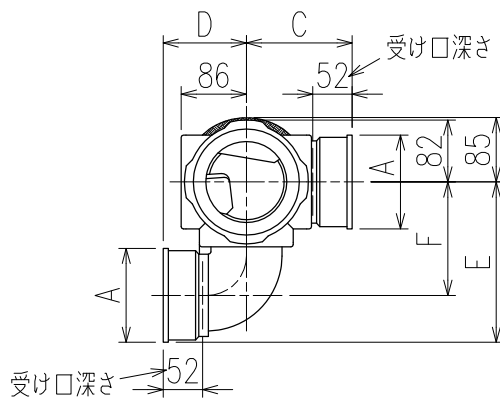

単位:mm

	横枝管サイズ			
	50 (1)	65 (2)	75 (3)	100 (4)
A寸法	94	110	124	150
B寸法	44	52	59	72
C寸法	140	140	140	150
D寸法	100	100	110	
E寸法	187	195	212	
F寸法	140	140	150	

カンペイ君 (WKP) + シンドカット

※ 対応スラブ厚 150~380

D 矢視

枝管バリエーション

国土交通大臣認定・(一財)日本消防設備安全センター性能評定取得品  
注)ご採用にあたり、認定書及び評定書の内容をご確認ください。

図名	4HF-Jタイプ カンペイ君+シンドカット 4HF-J_L_-WKP (シンドカット巻) 注) 100枝 (4) がある場合、品名の最後に【管底】が付きます。	図番	4HF-0057-006 
	株式会社クボタケミックス		年月日