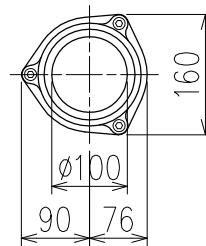

単位:mm

	横枝管サイズ			
	50 (1)	65 (2)	75 (3)	100 (4)
A寸法	94	110	124	150
B寸法	44	52	59	72
C寸法	140	140	140	150
D寸法	100	100	110	
E寸法	187	195	212	
F寸法	140	140	150	

カンペイ君 (WKP) + シンドカット

※ 対応スラブ厚 150~380

D 矢視

枝管バリエーション

国土交通大臣認定・(一財)日本消防設備安全センター性能評定取得品  
注)ご採用にあたり、認定書及び評定書の内容をご確認ください。

図名	4HF-Jタイプ カンペイ君+シンドカット 4HF-J_L_-WKP (シンドカット巻) 注) 100枝 (4) がある場合、品名の最後に【管底】が付きます。	図番	4HF-0057-006 
	株式会社クボタケミックス		年月日