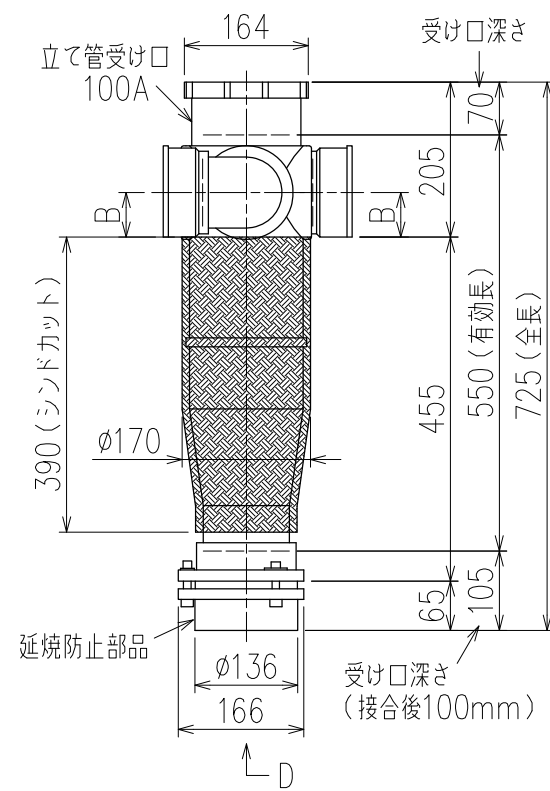

単位:mm

	横枝管サイズ			
	50 (1)	65 (2)	75 (3)	100 (4)
A寸法	94	110	124	150
B寸法	44	52	59	72
C寸法	140	140	140	150
D寸法	100	100	110	
E寸法	187	195	212	
F寸法	140	140	150	

カンペイ君 (WKP) + シンドカット

※ 対応スラブ厚 150~380

D 矢視

枝管バリエーション

国土交通大臣認定・(一財)日本消防設備安全センター性能評定取得品  
注)ご採用にあたり、認定書及び評定書の内容をご確認ください。

図名	4HF-Jタイプ カンペイ君+シンドカット 4HF-J_L_-WKP (シンドカット巻) 注) 100枝 (4) がある場合、品名の最後に【管底】が付きます。	図番	4HF-0057-006 
	株式会社クボタケミックス		年月日