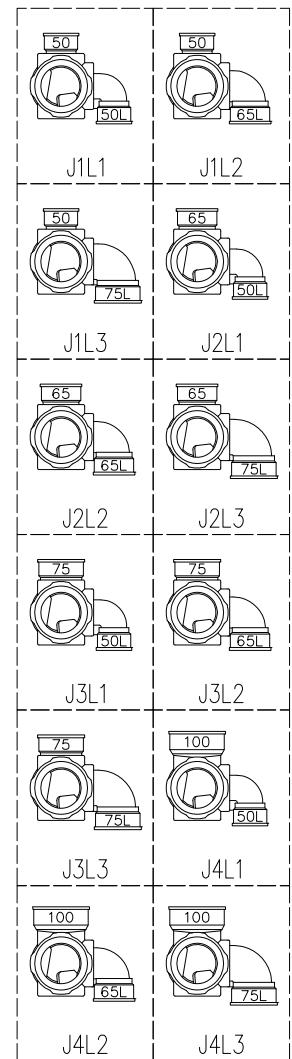

単位:mm

	横枝管サイズ			
	50 (1)	65 (2)	75 (3)	100 (4)
A寸法	94	110	124	150
B寸法	44	52	59	72
C寸法	140	140	140	150
D寸法	100	100	110	
E寸法	187	195	212	
F寸法	140	140	150	

カンペイ君 (WKP) + シンドカット

※ 対応スラブ厚 150~380

D 矢視

枝管バリエーション

国土交通大臣認定・(一財)日本消防設備安全センター性能評定取得品  
注)ご採用にあたり、認定書及び評定書の内容をご確認ください。

図名	4HF-Jタイプ カンペイ君+シンドカット 4HF-J_L_-WKP (シンドカット巻) 注) 100枝 (4) がある場合、品名の最後に【管底】が付きます。	図番	4HF-0057-006 
	株式会社クボタケミックス		年月日