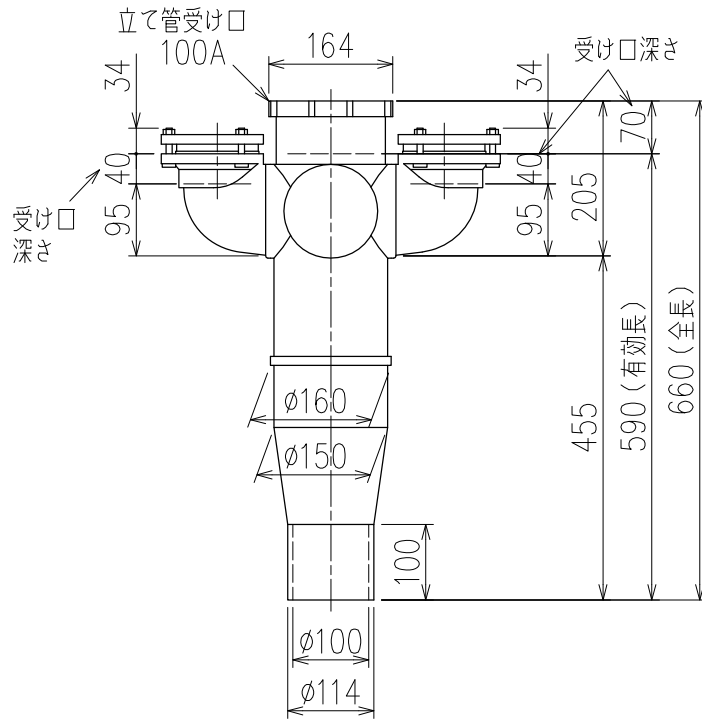

単位:mm

片受けスタイル(S)

<p>図名</p>	<p>4HF-Uタイプ 片受けスタイル 4HF-U707-S</p>	<p>図番</p>	<p>4HF-0037-001 </p>
<p>株式会社クボタケミックス</p>		<p>年月日</p>	<p>2016.5.1 S</p>