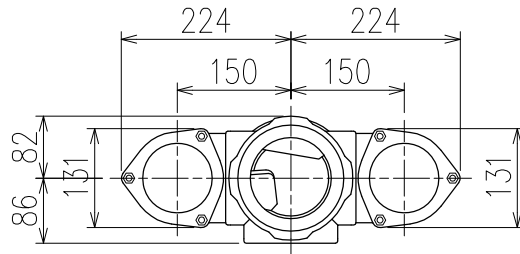

単位:mm

片受けスタイル(S)

<p>図名</p>	<p>4HF-Uタイプ 片受けスタイル 4HF-U707-S</p>	<p>図番</p>	<p>4HF-0037-001 </p>
<p>株式会社クボタケミックス</p>		<p>年月日</p>	<p>2016.5.1 S</p>