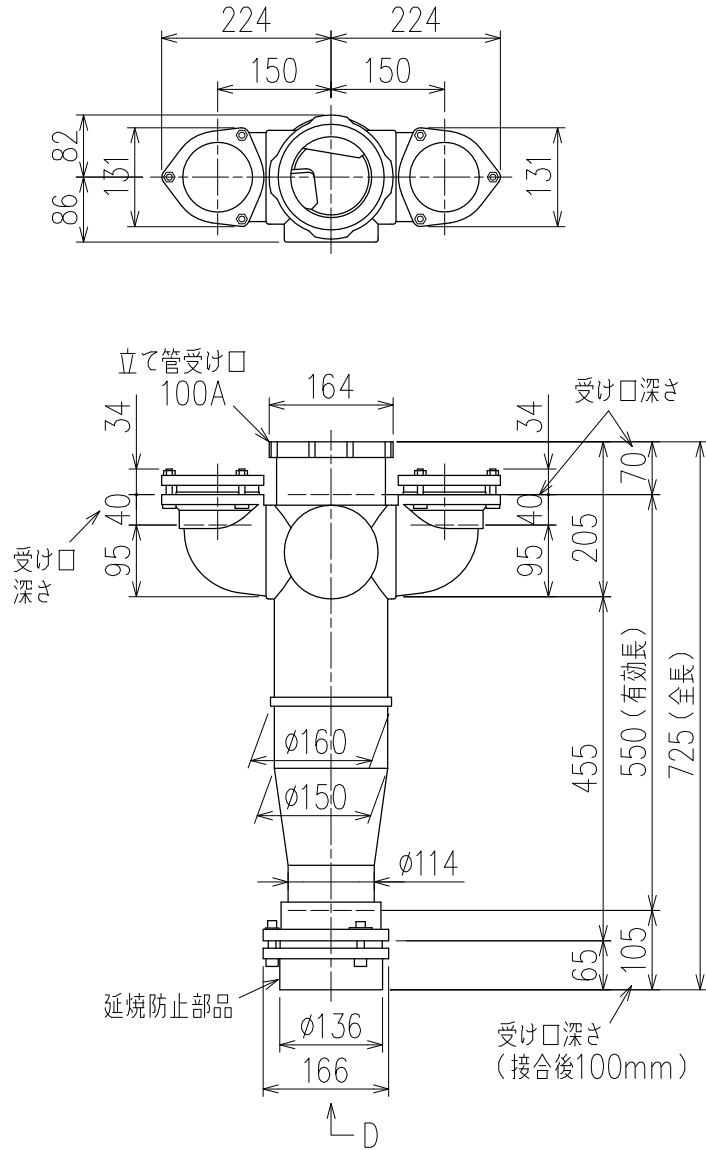

単位:mm

カンペイ君 (WKP)

※ 対応スラブ厚 150mm以上

国土交通大臣認定・(一財)日本消防設備安全センター性能評定取得品  
注)ご採用にあたり、認定書及び評定書の内容をご確認ください。

D 矢視

<p>図名</p>	<p>4HF-Uタイプ カンペイ君 4HF-U707-WKP</p>	<p>図番</p>	<p>4HF-0037-003 </p>
<p><b>株式会社クボタケミックス</b></p>		<p>年月日</p>	<p>2016.5.1 S</p>