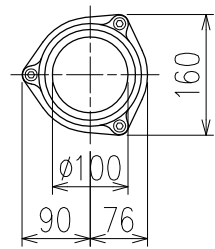

単位:mm

カンペイ君 (WKP)

※ 対応スラブ厚 150mm以上

国土交通大臣認定・(一財)日本消防設備安全センター性能評定取得品  
注)ご採用にあたり、認定書及び評定書の内容をご確認ください。

D 矢視

<p>図名</p>	<p>4HF-Uタイプ カンペイ君 4HF-U707-WKP</p>	<p>図番</p>	<p>4HF-0037-003 </p>
<p><b>株式会社クボタケミックス</b></p>		<p>年月日</p>	<p>2016.5.1 S</p>