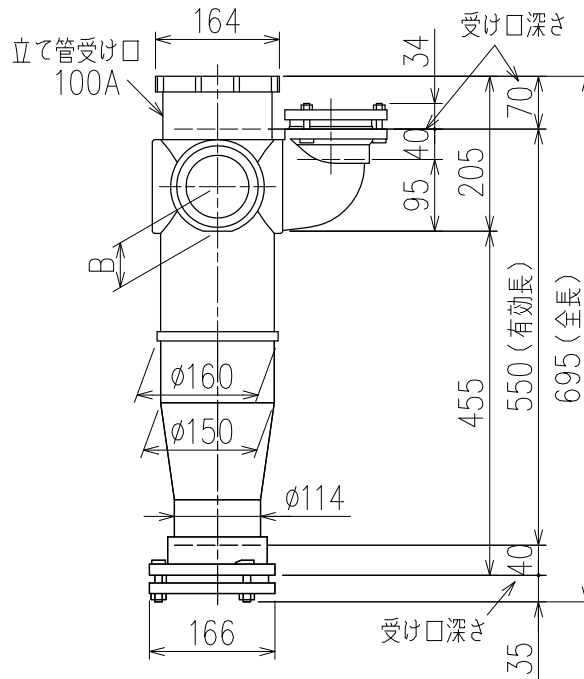

単位:mm

	横枝管サイズ			
	50 (1)	65 (2)	75 (3)	100 (4)
A寸法	94	110	124	150
B寸法	44	52	59	72
C寸法	140	140	140	150

両受けスタイル (W)

枝管バリエーション

図名	4HF-Uタイプ 両受けスタイル 4HF-U7_-W <small>注) 100枝(4)がある場合、品名の最後に【管底】が付きます。</small>	図番	4HF-0039-002 $\triangle 2$
株式会社クボタケミックス		年月日	2016.5.1 S