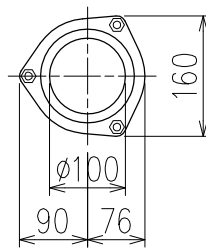

単位:mm

	横枝管サイズ			
	50 (1)	65 (2)	75 (3)	100 (4)
A寸法	94	110	124	150
B寸法	44	52	59	72
C寸法	140	140	140	150

両受けスタイル (W)

枝管バリエーション

図名	4HF-Uタイプ 両受けスタイル 4HF-U7_-W <small>注) 100枝(4)がある場合、品名の最後に【管底】が付きます。</small>	図番	4HF-0039-002 $\triangle 2$
株式会社クボタケミックス		年月日	2016.5.1 S