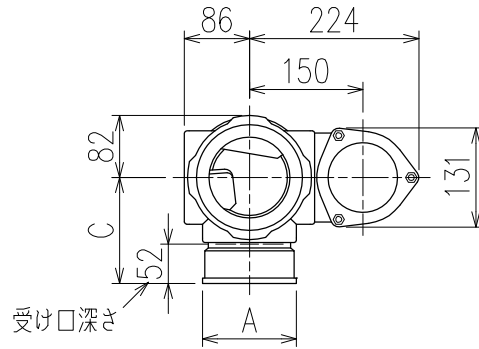

単位:mm

	横枝管サイズ			
	50 (1)	65 (2)	75 (3)	100 (4)
A寸法	94	110	124	150
B寸法	44	52	59	72
C寸法	140	140	140	150

両受けスタイル (W)

枝管バリエーション

図名	4HF-Uタイプ 両受けスタイル 4HF-U7_-W <small>注) 100枝(4)がある場合、品名の最後に【管底】が付きます。</small>	図番	4HF-0039-002 $\triangle 2$
株式会社クボタケミックス		年月日	2016.5.1 S