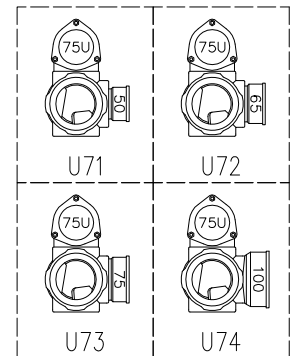

単位:mm

	横枝管サイズ			
	50 (1)	65 (2)	75 (3)	100 (4)
A寸法	94	110	124	150
B寸法	44	52	59	72
C寸法	140	140	140	150

両受けスタイル (W)

枝管バリエーション

図名	4HF-Uタイプ 両受けスタイル 4HF-U7_-W <small>注) 100枝(4)がある場合、品名の最後に【管底】が付きます。</small>	図番	4HF-0039-002 $\triangle 2$
株式会社クボタケミックス		年月日	2016.5.1 S