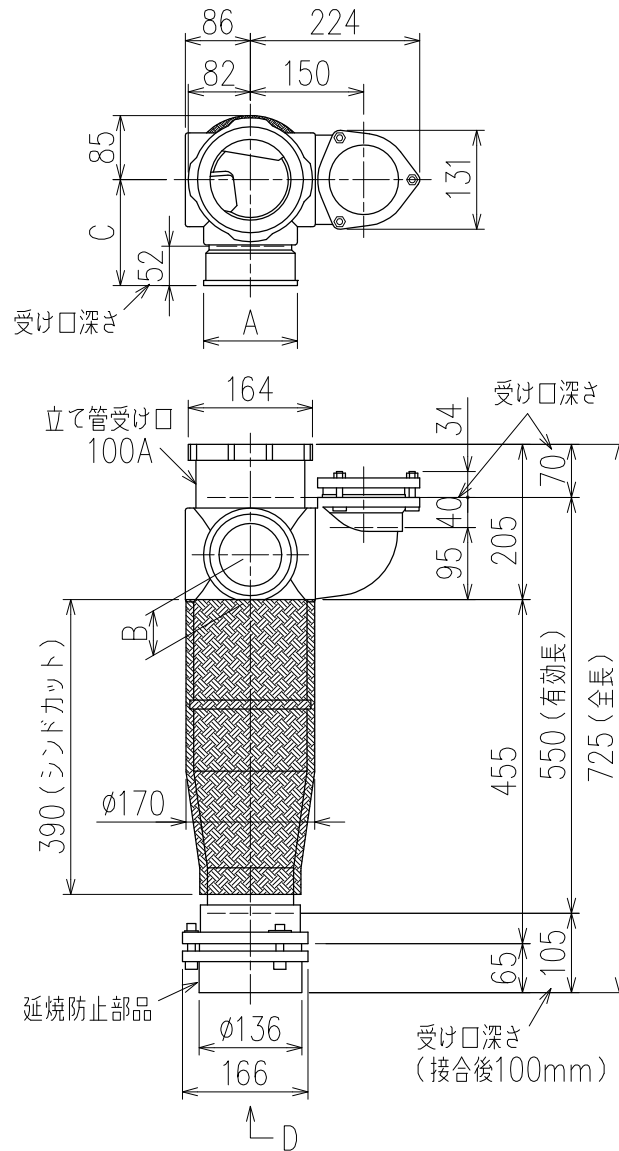

単位:mm

	横枝管サイズ			
	50 (1)	65 (2)	75 (3)	100 (4)
A寸法	94	110	124	150
B寸法	44	52	59	72
C寸法	140	140	140	150

D 矢視

枝管バリエーション

カンペイ君 (WKP) + シンドカット

※ 対応スラブ厚 150~380

国土交通大臣認定・(一財)日本消防設備安全センター性能評定取得品
注)と採用にあたり、認定書及び評定書の内容をご確認ください。

図名	4HF-Uタイプ カンペイ君+シンドカット 4HF-U7_-WKP (シンドカット巻) 注) 100枝 (4) がある場合、品名の最後に【管底】が付きます。	図番	4HF-0039-006 
	株式会社クボタケミックス		年月日