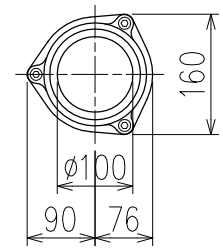

単位:mm

	横枝管サイズ			
	50 (1)	65 (2)	75 (3)	100 (4)
A寸法	94	110	124	150
B寸法	44	52	59	72
C寸法	140	140	140	150

D 矢視

枝管バリエーション

カンペイ君 (WKP) + シンドカット

※ 対応スラブ厚 150~380

国土交通大臣認定・(一財)日本消防設備安全センター性能評定取得品
注)と採用にあたり、認定書及び評定書の内容をご確認ください。

図名	4HF-Uタイプ カンペイ君+シンドカット 4HF-U7_-WKP (シンドカット巻) 注) 100枝 (4) がある場合、品名の最後に【管底】が付きます。	図番	4HF-0039-006 
	株式会社クボタケミックス		年月日