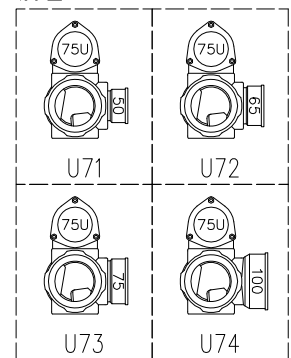

単位:mm

	横枝管サイズ			
	50 (1)	65 (2)	75 (3)	100 (4)
A寸法	94	110	124	150
B寸法	44	52	59	72
C寸法	140	140	140	150

D 矢視

枝管バリエーション

カンペイ君 (WKP) + シンドカット

※ 対応スラブ厚 150~380

国土交通大臣認定・(一財)日本消防設備安全センター性能評定取得品
注)と採用にあたり、認定書及び評定書の内容をご確認ください。

図名	4HF-Uタイプ カンペイ君+シンドカット 4HF-U7_-WKP (シンドカット巻) 注) 100枝 (4) がある場合、品名の最後に【管底】が付きます。	図番	4HF-0039-006 
	株式会社クボタケミックス		年月日