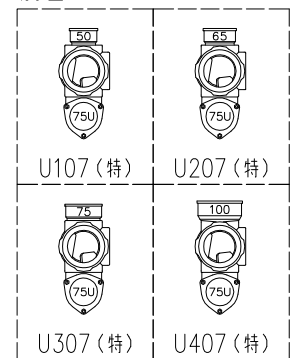

単位:mm

	横枝管サイズ			
	50 (1)	65 (2)	75 (3)	100 (4)
A寸法	94	110	124	150
B寸法	44	52	59	72
C寸法	140	140	140	150

両受けスタイル (W)

枝管バリエーション

(特)：特注品。対向枝への排水の流入が無いことを確認した場合のみ製作。

図名	4HF-Uタイプ 両受けスタイル 4HF-U_07-W <small>注) 100枝(4)がある場合、品名の最後に【管底】が付きます。</small>	図番	4HF-0036-002 
	株式会社クボタケミックス		年月日