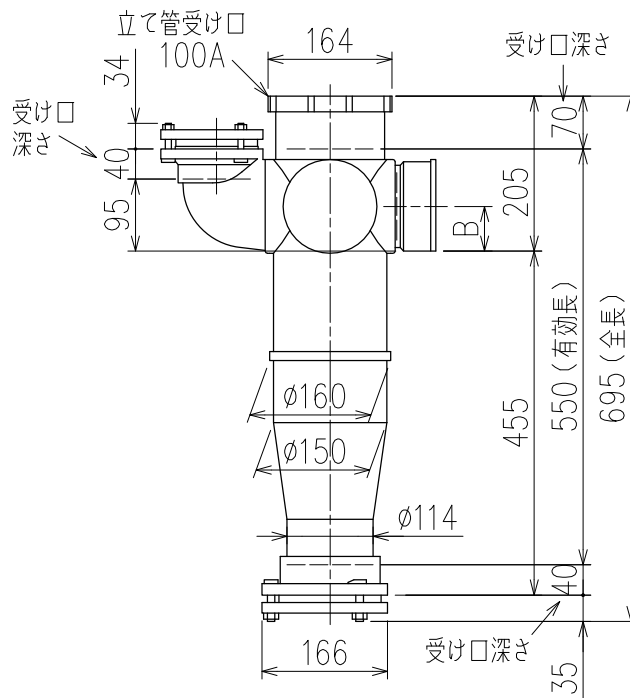

単位:mm

	横枝管サイズ			
	50 (1)	65 (2)	75 (3)	100 (4)
A寸法	94	110	124	150
B寸法	44	52	59	72
C寸法	140	140	140	150

両受けスタイル (W)

枝管バリエーション

(特)：特注品。対向枝への排水の流入が無いことを確認した場合のみ製作。

図名	4HF-Uタイプ 両受けスタイル 4HF-U_07-W <small>注) 100枝(4)がある場合、品名の最後に【管底】が付きます。</small>	図番	4HF-0036-002 
	株式会社クボタケミックス		年月日