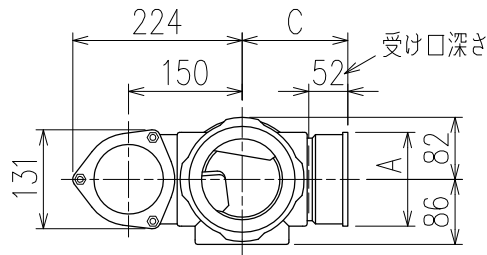

単位:mm

	横枝管サイズ			
	50 (1)	65 (2)	75 (3)	100 (4)
A寸法	94	110	124	150
B寸法	44	52	59	72
C寸法	140	140	140	150

両受けスタイル (W)

枝管バリエーション

(特)：特注品。対向枝への排水の流入が無いことを確認した場合のみ製作。

図名	4HF-Uタイプ 両受けスタイル 4HF-U_07-W <small>注) 100枝(4)がある場合、品名の最後に【管底】が付きます。</small>	図番	4HF-0036-002 
	株式会社クボタケミックス		年月日