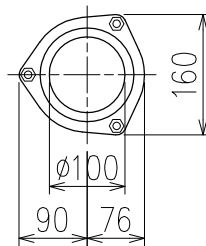

単位:mm

	横枝管サイズ			
	50 (1)	65 (2)	75 (3)	100 (4)
A寸法	94	110	124	150
B寸法	44	52	59	72
C寸法	140	140	140	150

両受けスタイル (W)

枝管バリエーション

(特)：特注品。対向枝への排水の流入が無いことを確認した場合のみ製作。

図名	4HF-Uタイプ 両受けスタイル 4HF-U_07-W <small>注) 100枝(4)がある場合、品名の最後に【管底】が付きます。</small>	図番	4HF-0036-002 
	株式会社クボタケミックス		年月日