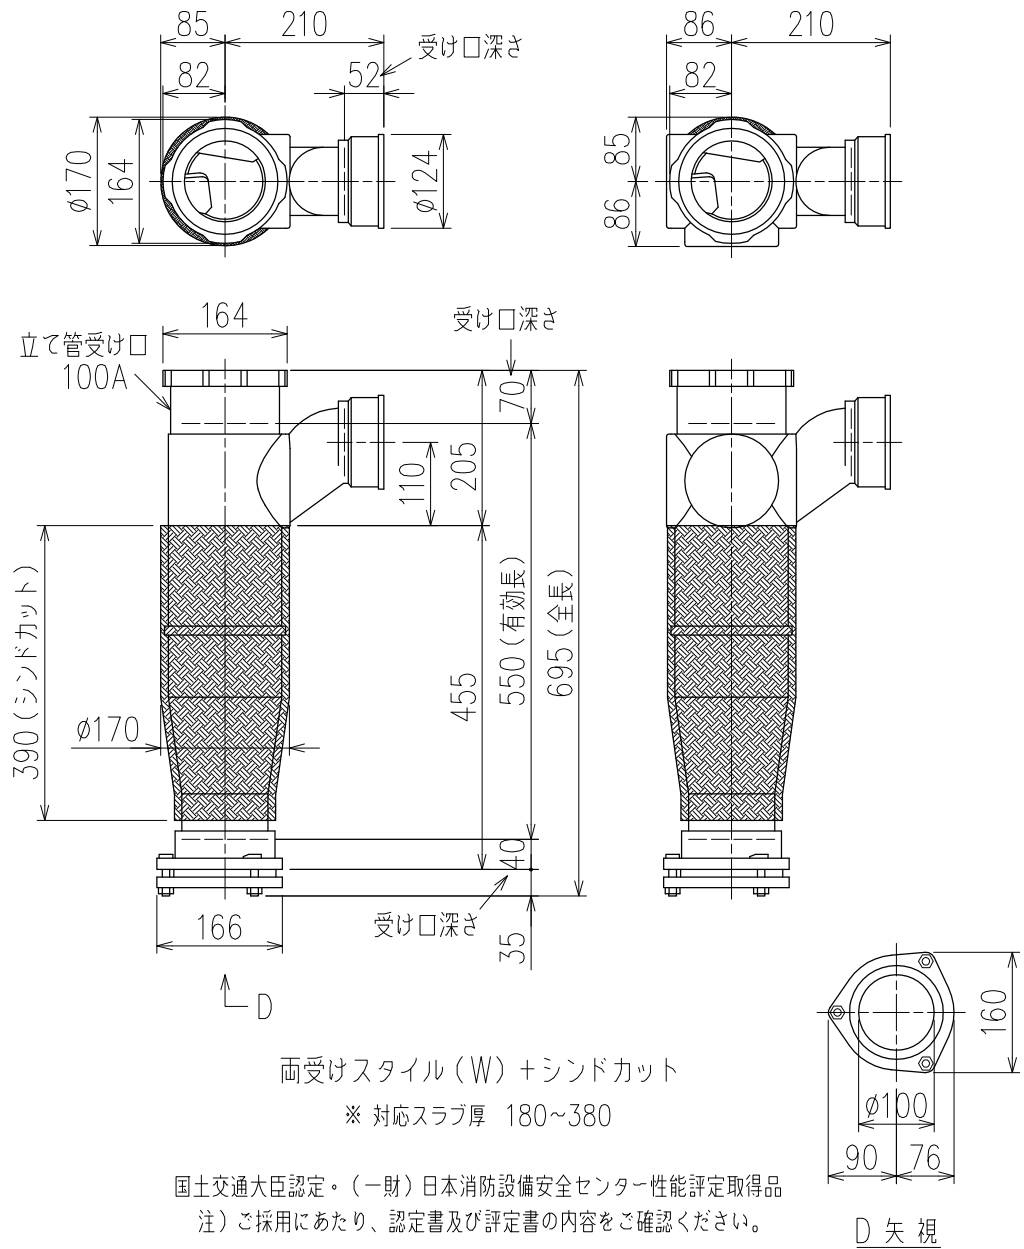

単位:mm

製造上の都合により、上の何れかのタイプで納品致します。製品の機能は全く変わりませんので、ご了承いただけますよう、お願い申し上げます。

<p>図名</p>	<p>4HF-Zタイプ                  両受けスタイル+シンドカット                  4HF-Z6-P110-W(シンドカット巻)</p>	<p>図番</p>	<p>4HF-0009-005 </p>
<p>株式会社クボタケミックス</p>		<p>年月日</p>	<p>2016.5.1 S</p>