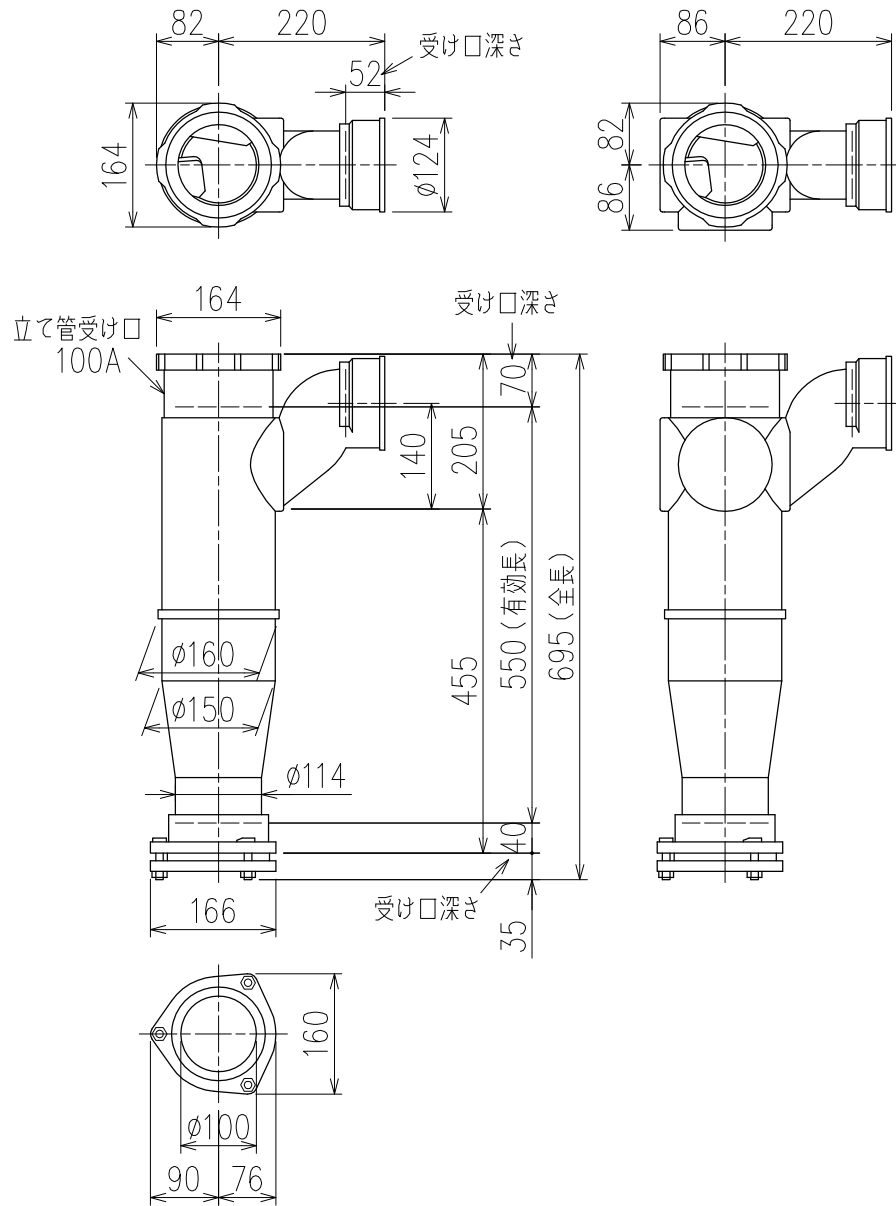

単位:mm

両受けスタイル(W)

製造上の都合により、上の何れかのタイプで納品致します。製品の機能は全く変わりませんので、ご了承いただけますよう、お願い申し上げます。

<p>図名</p>	<p>4HF-Zタイプ 両受けスタイル 4HF-Z6-P140-W</p>	<p>図番</p>	<p>4HF-0010-002 </p>
<p>株式会社クボタケミックス</p>		<p>年月日</p>	<p>2016.5.1 S</p>