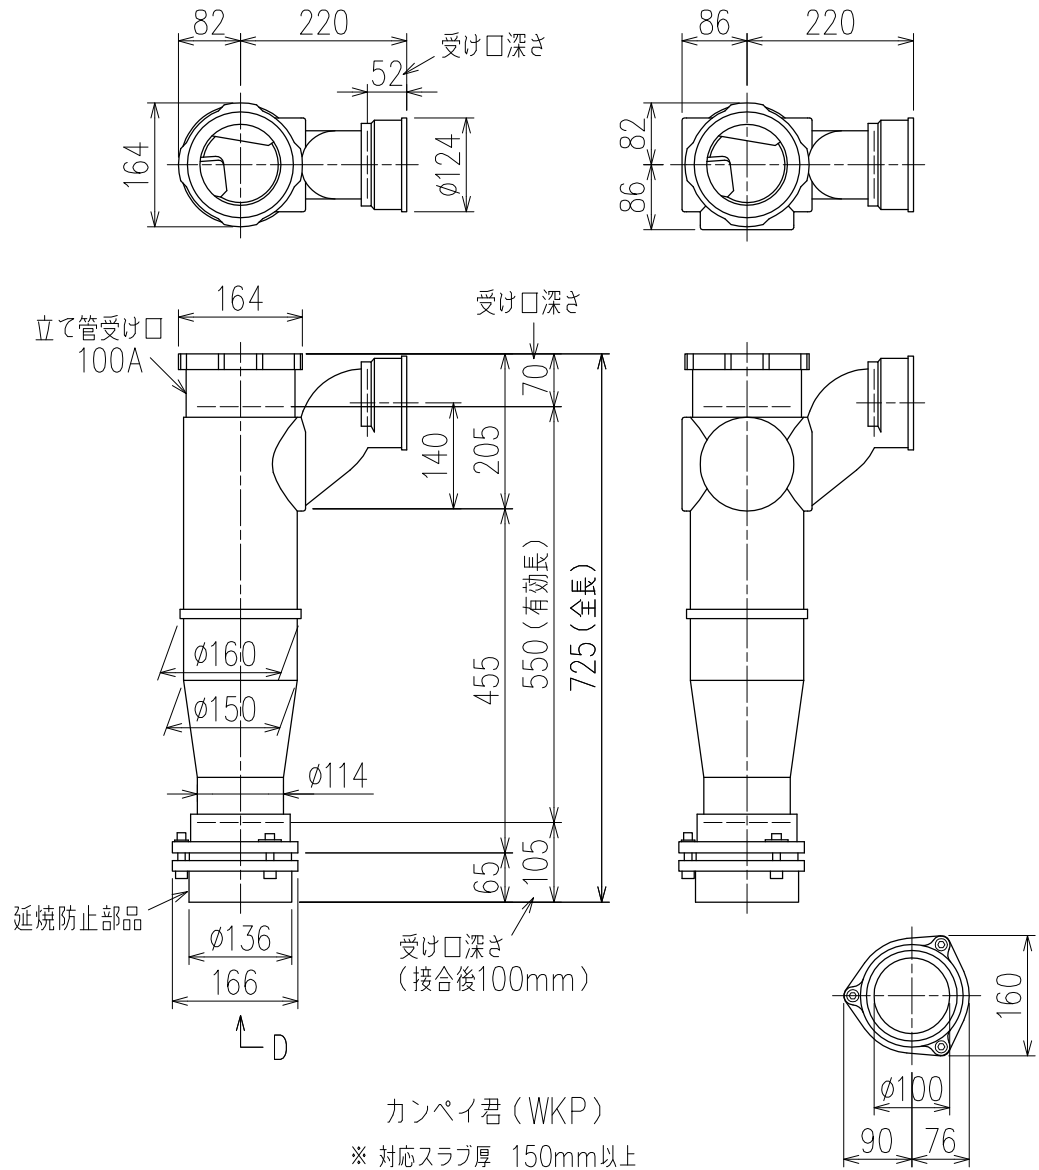

単位:mm

カンペイ君 (WKP)

※ 対応スラブ厚 150mm以上

国土交通大臣認定・(一財)日本消防設備安全センター性能評定取得品

注) ご採用にあたり、認定書及び評定書の内容をご確認ください。

D 矢視

製造上の都合により、上の何れかのタイプで納品致します。製品の機能は全く変わりませんので、ご了承いただけますよう、お願い申し上げます。

<p>図名</p>	<p>4HF-Zタイプ カンペイ君 4HF-Z6-P140-WKP</p>	<p>図番</p>	<p>4HF-0010-003 </p>
<p>株式会社クボタケミックス</p>		<p>年月日</p>	<p>2016.5.1 S</p>