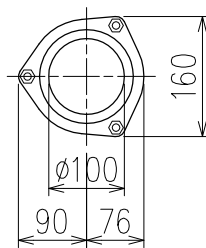

単位:mm

両受けスタイル(W)

<p>図名</p>	<p>4HF-Zタイプ 両受けスタイル 4HF-Z606-P110-W</p>	<p>図番</p>	<p>4HF-0013-002 </p>
<p>株式会社クボタケミックス</p>		<p>年月日</p>	<p>2016.5.1 S</p>