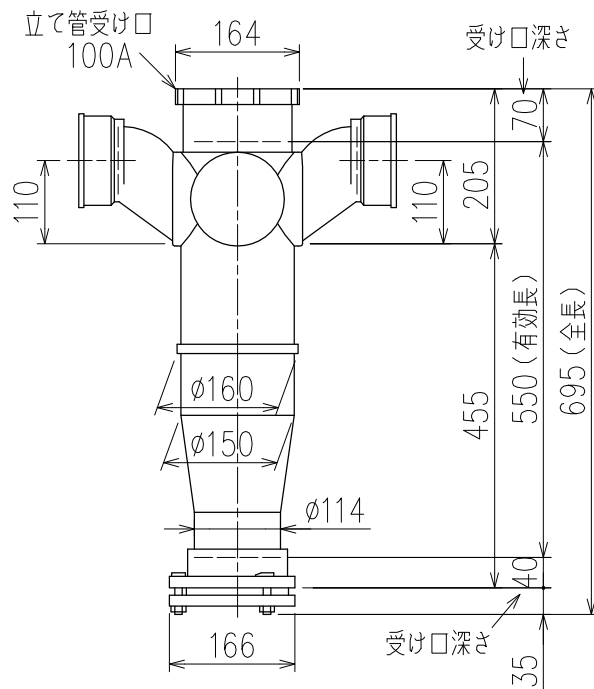

単位:mm

両受けスタイル(W)

<p>図名</p>	<p>4HF-Zタイプ 両受けスタイル 4HF-Z606-P110-W</p>	<p>図番</p>	<p>4HF-0013-002 </p>
<p>株式会社クボタケミックス</p>		<p>年月日</p>	<p>2016.5.1 S</p>