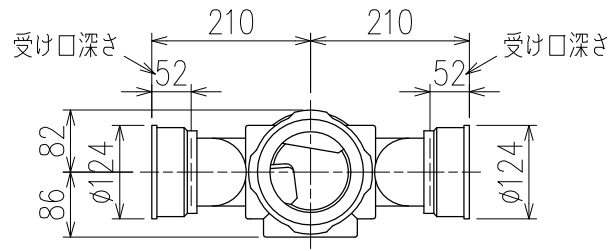

単位:mm

両受けスタイル(W)

<p>図名</p>	<p>4HF-Zタイプ 両受けスタイル 4HF-Z606-P110-W</p>	<p>図番</p>	<p>4HF-0013-002 </p>
<p>株式会社クボタケミックス</p>		<p>年月日</p>	<p>2016.5.1 S</p>