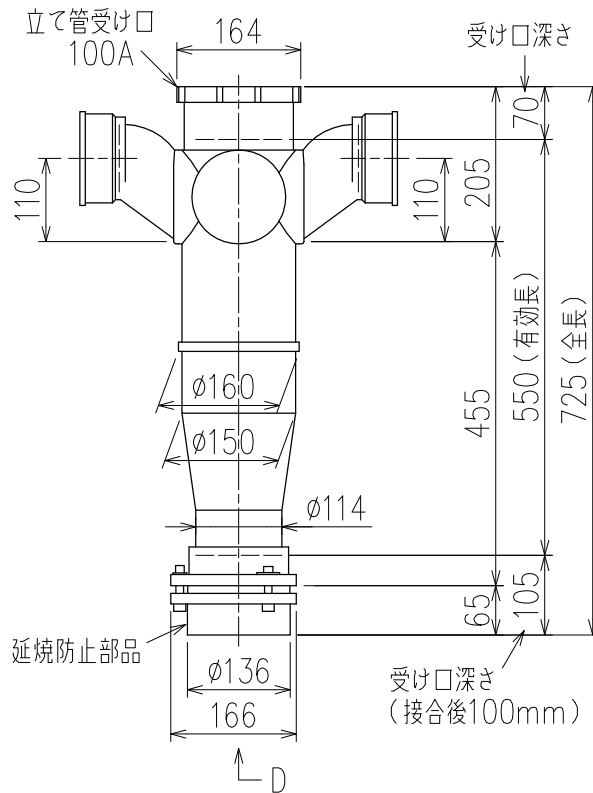

単位:mm

カンペイ君 (WKP)

※ 対応スラブ厚 150mm以上

国土交通大臣認定・(一財)日本消防設備安全センター性能評定取得品  
注)ご採用にあたり、認定書及び評定書の内容をご確認ください。

D 矢視

図名	4HF-Zタイプ カンペイ君 4HF-Z606-P110-WKP	図番	4HF-0013-003 
株式会社クボタケミックス	年月日	2016.5.1	S