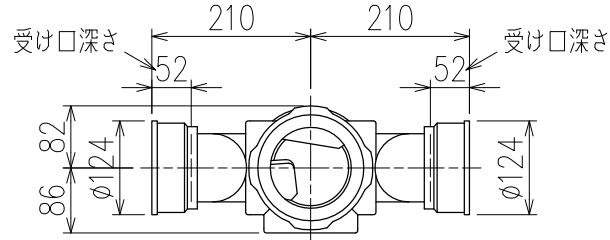

単位:mm

カンペイ君 (WKP)

※ 対応スラブ厚 150mm以上

国土交通大臣認定・(一財)日本消防設備安全センター性能評定取得品  
注)ご採用にあたり、認定書及び評定書の内容をご確認ください。

D 矢視

図名	4HF-Zタイプ カンペイ君 4HF-Z606-P110-WKP	図番	4HF-0013-003 
株式会社クボタケミックス	年月日	2016.5.1	S