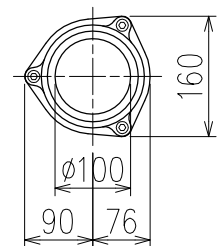

単位:mm

カンペイ君 (WKP)

※ 対応スラブ厚 150mm以上

国土交通大臣認定・(一財)日本消防設備安全センター性能評定取得品  
注)ご採用にあたり、認定書及び評定書の内容をご確認ください。

D 矢視

図名	4HF-Zタイプ カンペイ君 4HF-Z606-P110-WKP	図番	4HF-0013-003 
株式会社クボタケミックス	年月日	2016.5.1	S