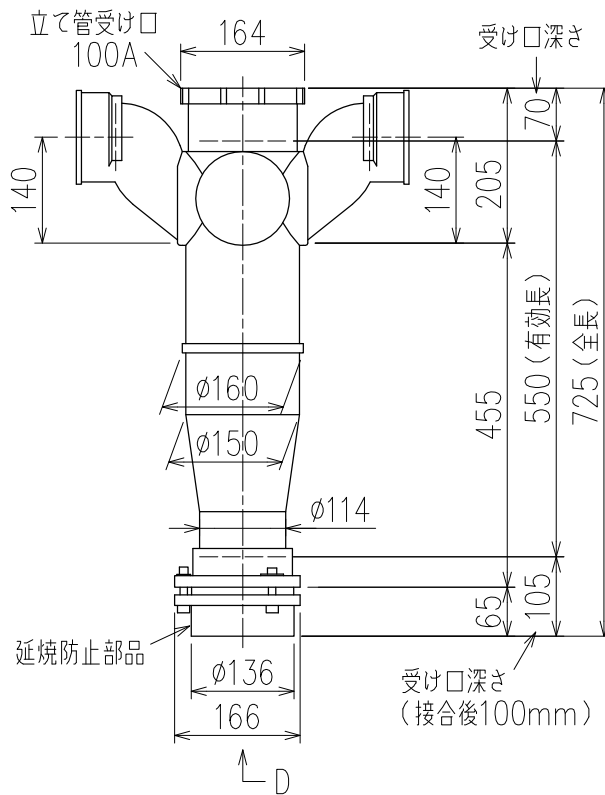

単位:mm

カンペイ君 (WKP)

※ 対応スラブ厚 150mm以上

国土交通大臣認定・(一財)日本消防設備安全センター性能評定取得品  
注)ご採用にあたり、認定書及び評定書の内容をご確認ください。

D 矢視

<p>図名</p>	<p>4HF-Zタイプ カンペイ君 4HF-Z606-P140-WKP</p>	<p>図番</p>	<p>4HF-0014-003 </p>
<p><b>株式会社クボタケミックス</b></p>		<p>年月日</p>	<p>2016.5.1 S</p>