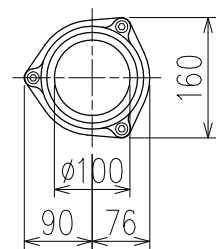

単位:mm

カンペイ君 (WKP)

※ 対応スラブ厚 150mm以上

国土交通大臣認定・(一財)日本消防設備安全センター性能評定取得品  
注)ご採用にあたり、認定書及び評定書の内容をご確認ください。

D 矢視

<p>図名</p>	<p>4HF-Zタイプ カンペイ君 4HF-Z606-P140-WKP</p>	<p>図番</p>	<p>4HF-0014-003 </p>
<p><b>株式会社クボタケミックス</b></p>		<p>年月日</p>	<p>2016.5.1 S</p>