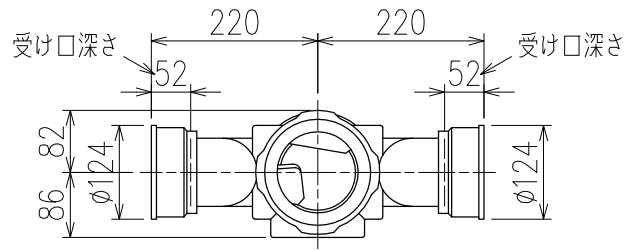

単位:mm

カンペイ君 (WKP)

※ 対応スラブ厚 150mm以上

国土交通大臣認定・(一財)日本消防設備安全センター性能評定取得品  
注)ご採用にあたり、認定書及び評定書の内容をご確認ください。

D 矢視

<p>図名</p>	<p>4HF-Zタイプ カンペイ君 4HF-Z606-P140-WKP</p>	<p>図番</p>	<p>4HF-0014-003 </p>
<p><b>株式会社クボタケミックス</b></p>		<p>年月日</p>	<p>2016.5.1 S</p>