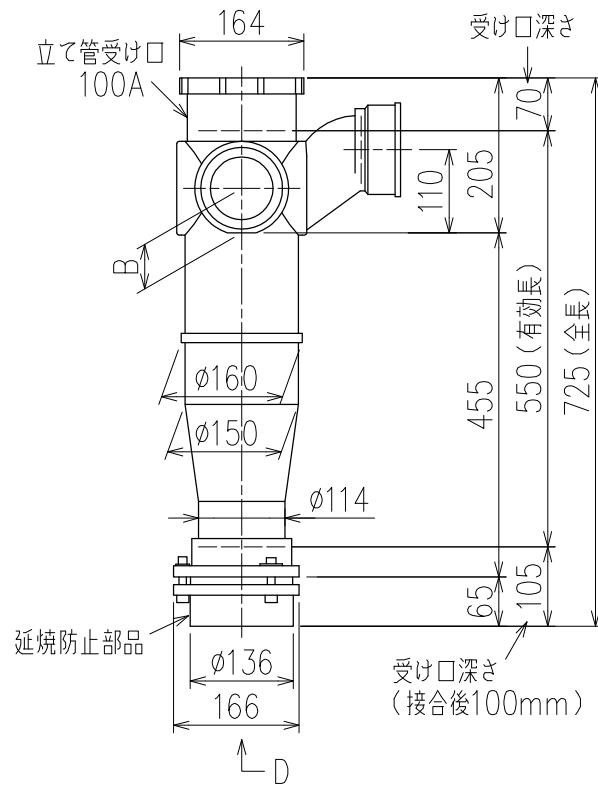

単位:mm

	横枝管サイズ			
	50 (1)	65 (2)	75 (3)	100 (4)
A寸法	94	110	124	150
B寸法	44	52	59	72
C寸法	140	140	140	150

D 矢視

枝管バリエーション

カンペイ君 (WKP)

※ 対応スラブ厚 150mm以上

国土交通大臣認定・(一財)日本消防設備安全センター性能評定取得品  
注)ご採用にあたり、認定書及び評定書の内容をご確認ください。

図名	4HF-Zタイプ カンペイ君 4HF-Z6_-P110-WKP 注) 100枝(4)がある場合、品名の最後に【管底】が付きます。	図番	4HF-0017-003 
	株式会社クボタケミックス		年月日