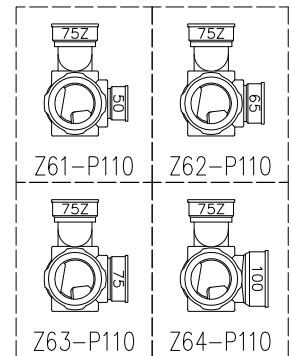

単位:mm

	横枝管サイズ			
	50 (1)	65 (2)	75 (3)	100 (4)
A寸法	94	110	124	150
B寸法	44	52	59	72
C寸法	140	140	140	150

D 矢視

枝管バリエーション

カンペイ君 (WKP)

※ 対応スラブ厚 150mm以上

国土交通大臣認定・(一財)日本消防設備安全センター性能評定取得品  
注)ご採用にあたり、認定書及び評定書の内容をご確認ください。

図名	4HF-Zタイプ カンペイ君 4HF-Z6_-P110-WKP 注) 100枝(4)がある場合、品名の最後に【管底】が付きます。	図番	4HF-0017-003 
	株式会社クボタケミックス		年月日