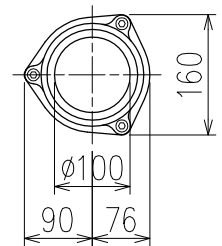

単位:mm

	横枝管サイズ			
	50 (1)	65 (2)	75 (3)	100 (4)
A寸法	94	110	124	150
B寸法	44	52	59	72
C寸法	140	140	140	150

D 矢視

枝管バリエーション

カンペイ君 (WKP)

※ 対応スラブ厚 150mm以上

国土交通大臣認定・(一財)日本消防設備安全センター性能評定取得品  
注)ご採用にあたり、認定書及び評定書の内容をご確認ください。

図名	4HF-Zタイプ カンペイ君 4HF-Z6_-P110-WKP 注) 100枝(4)がある場合、品名の最後に【管底】が付きます。	図番	4HF-0017-003 
	株式会社クボタケミックス		年月日