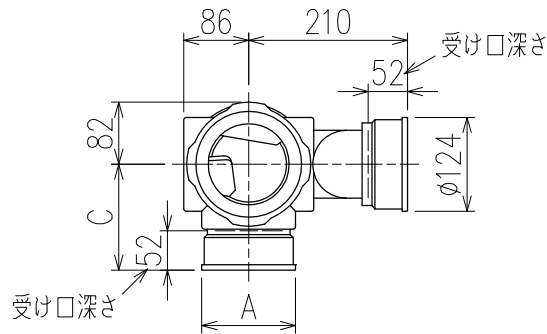

単位:mm

	横枝管サイズ			
	50 (1)	65 (2)	75 (3)	100 (4)
A寸法	94	110	124	150
B寸法	44	52	59	72
C寸法	140	140	140	150

D 矢視

枝管バリエーション

カンペイ君 (WKP)

※ 対応スラブ厚 150mm以上

国土交通大臣認定・(一財)日本消防設備安全センター性能評定取得品  
注)ご採用にあたり、認定書及び評定書の内容をご確認ください。

図名	4HF-Zタイプ カンペイ君 4HF-Z6_-P110-WKP 注) 100枝(4)がある場合、品名の最後に【管底】が付きます。	図番	4HF-0017-003 
	株式会社クボタケミックス		年月日