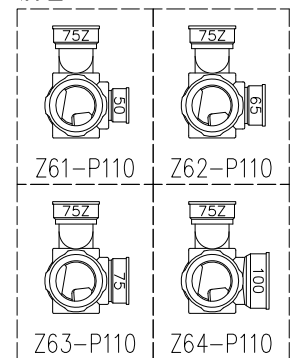

単位:mm

	横枝管サイズ			
	50 (1)	65 (2)	75 (3)	100 (4)
A寸法	94	110	124	150
B寸法	44	52	59	72
C寸法	140	140	140	150

D 矢視

枝管バリエーション

カンペイ君 (WKP) + シンドカット

※ 対応スラブ厚 150~380

国土交通大臣認定・(一財)日本消防設備安全センター性能評定取得品
注)ご採用にあたり、認定書及び評定書の内容をご確認ください。

図名	4HF-Zタイプ カンペイ君+シンドカット 4HF-Z6_-P110-WKP (シンドカット巻)	図番	4HF-0017-006 
	注) 100枝 (4) がある場合、品名の最後に【管底】が付きます。		
株式会社クボタケミックス		年月日	2016.5.1 S