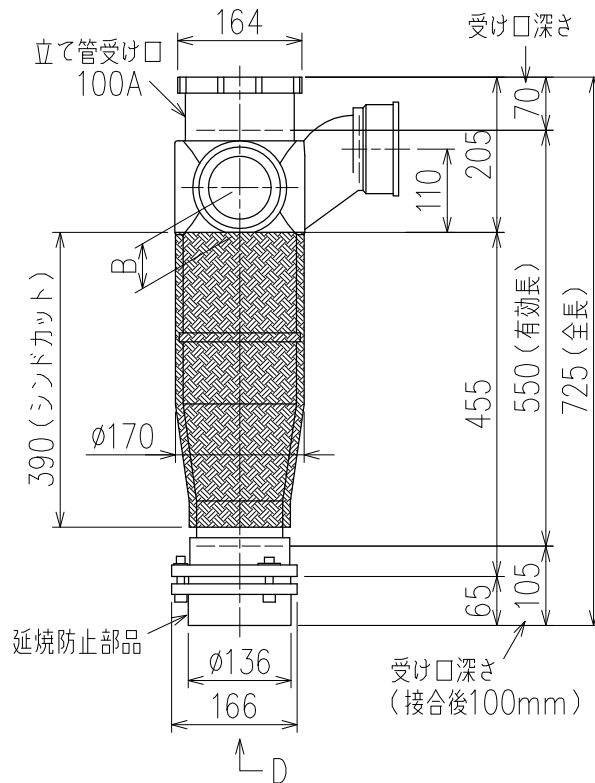

単位:mm

	横枝管サイズ			
	50 (1)	65 (2)	75 (3)	100 (4)
A寸法	94	110	124	150
B寸法	44	52	59	72
C寸法	140	140	140	150

D 矢視

枝管バリエーション

カンペイ君 (WKP) + シンドカット

※ 対応スラブ厚 150~380

国土交通大臣認定・(一財)日本消防設備安全センター性能評定取得品
注)ご採用にあたり、認定書及び評定書の内容をご確認ください。

図名	4HF-Zタイプ カンペイ君+シンドカット 4HF-Z6_-P110-WKP (シンドカット巻)	図番	4HF-0017-006 
	注) 100枝 (4) がある場合、品名の最後に【管底】が付きます。		
株式会社クボタケミックス		年月日	2016.5.1 S