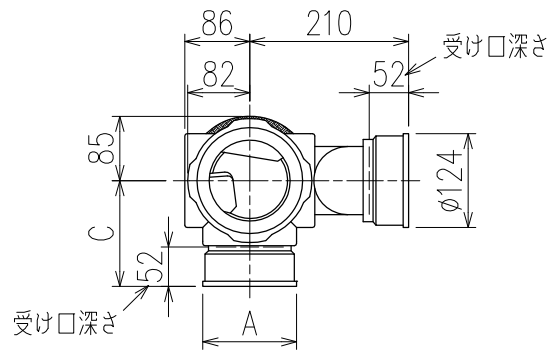

単位:mm

	横枝管サイズ			
	50 (1)	65 (2)	75 (3)	100 (4)
A寸法	94	110	124	150
B寸法	44	52	59	72
C寸法	140	140	140	150

D 矢視

枝管バリエーション

カンペイ君 (WKP) + シンドカット

※ 対応スラブ厚 150~380

国土交通大臣認定・(一財)日本消防設備安全センター性能評定取得品
注)ご採用にあたり、認定書及び評定書の内容をご確認ください。

図名	4HF-Zタイプ カンペイ君+シンドカット 4HF-Z6_-P110-WKP (シンドカット巻)	図番	4HF-0017-006 
	注) 100枝 (4) がある場合、品名の最後に【管底】が付きます。		
株式会社クボタケミックス		年月日	2016.5.1 S