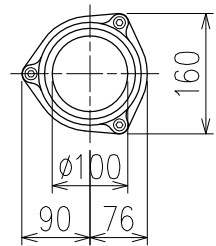

単位:mm

	横枝管サイズ			
	50 (1)	65 (2)	75 (3)	100 (4)
A寸法	94	110	124	150
B寸法	44	52	59	72
C寸法	140	140	140	150

D 矢視

枝管バリエーション

カンペイ君 (WKP) + シンドカット

※ 対応スラブ厚 150~380

国土交通大臣認定・(一財)日本消防設備安全センター性能評定取得品
注)ご採用にあたり、認定書及び評定書の内容をご確認ください。

図名	4HF-Zタイプ カンペイ君+シンドカット 4HF-Z6_-P110-WKP (シンドカット巻)	図番	4HF-0017-006 
	注) 100枝 (4) がある場合、品名の最後に【管底】が付きます。		
株式会社クボタケミックス		年月日	2016.5.1 S