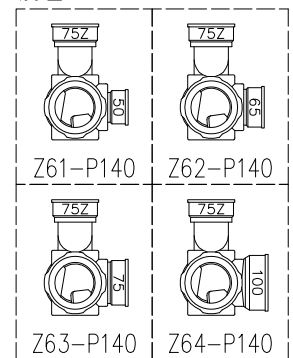

単位:mm

	横枝管サイズ			
	50 (1)	65 (2)	75 (3)	100 (4)
A寸法	94	110	124	150
B寸法	44	52	59	72
C寸法	140	140	140	150

両受けスタイル (W)

枝管バリエーション

図名	4HF-Zタイプ 両受けスタイル 4HF-Z6_-P140-W 注) 100枝(4)がある場合、品名の最後に【管底】が付きます。	図番	4HF-0018-002 
株式会社クボタケミックス		年月日	2016.5.1 S