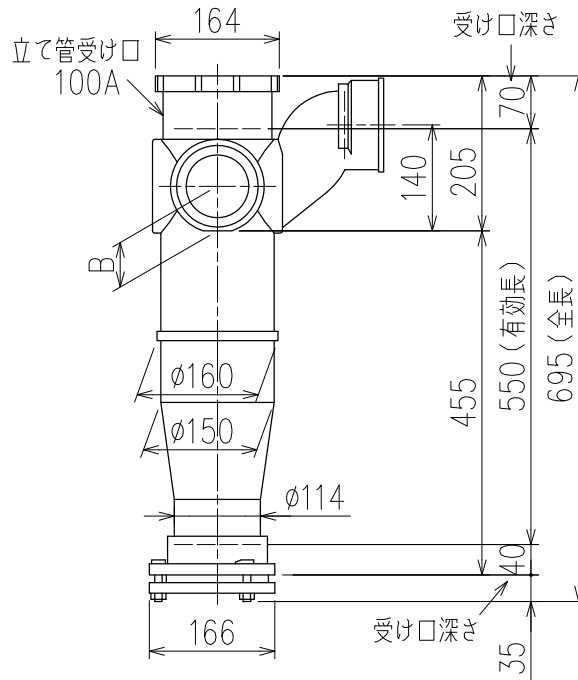

単位:mm

	横枝管サイズ			
	50 (1)	65 (2)	75 (3)	100 (4)
A寸法	94	110	124	150
B寸法	44	52	59	72
C寸法	140	140	140	150

両受けスタイル (W)

枝管バリエーション

図名	4HF-Zタイプ 両受けスタイル 4HF-Z6_-P140-W 注) 100枝(4)がある場合、品名の最後に【管底】が付きます。	図番	4HF-0018-002 
株式会社クボタケミックス		年月日	2016.5.1 S