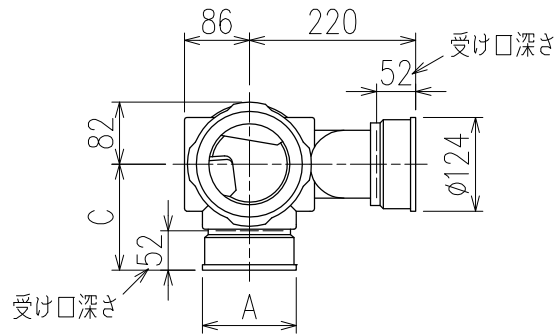

単位:mm

	横枝管サイズ			
	50 (1)	65 (2)	75 (3)	100 (4)
A寸法	94	110	124	150
B寸法	44	52	59	72
C寸法	140	140	140	150

両受けスタイル (W)

枝管バリエーション

図名	4HF-Zタイプ 両受けスタイル 4HF-Z6_-P140-W 注) 100枝(4)がある場合、品名の最後に【管底】が付きます。	図番	4HF-0018-002 
株式会社クボタケミックス		年月日	2016.5.1 S