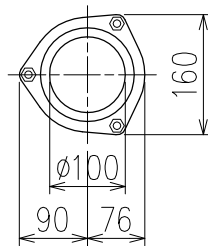

単位:mm

	横枝管サイズ			
	50 (1)	65 (2)	75 (3)	100 (4)
A寸法	94	110	124	150
B寸法	44	52	59	72
C寸法	140	140	140	150

両受けスタイル (W)

枝管バリエーション

図名	4HF-Zタイプ 両受けスタイル 4HF-Z6_-P140-W 注) 100枝(4)がある場合、品名の最後に【管底】が付きます。	図番	4HF-0018-002 
株式会社クボタケミックス		年月日	2016.5.1 S