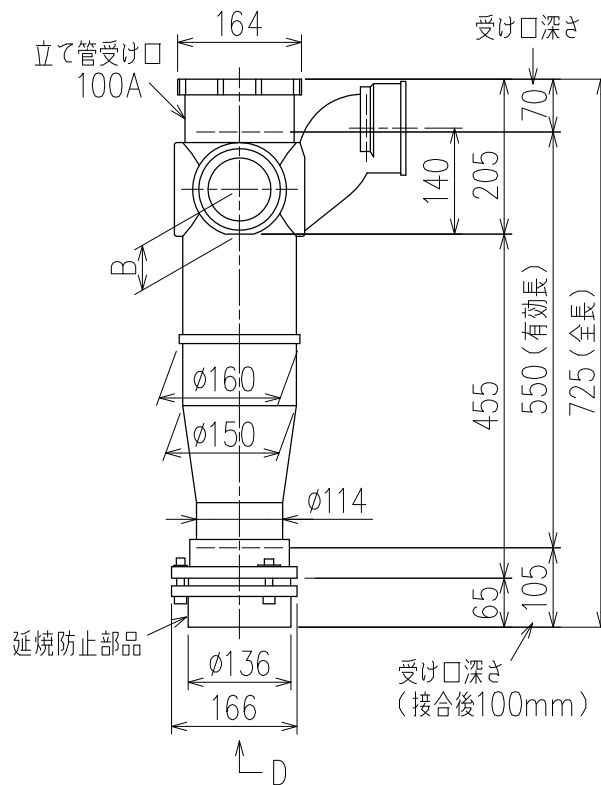

単位:mm

	横枝管サイズ			
	50 (1)	65 (2)	75 (3)	100 (4)
A寸法	94	110	124	150
B寸法	44	52	59	72
C寸法	140	140	140	150

D 矢視

枝管バリエーション

カンペイ君 (WKP)

※ 対応スラブ厚 150mm以上

国土交通大臣認定・(一財)日本消防設備安全センター性能評定取得品
注)ご採用にあたり、認定書及び評定書の内容をご確認ください。

図名	4HF-Zタイプ カンペイ君 4HF-Z6_-P140-WKP 注) 100枝(4)がある場合、品名の最後に【管底】が付きます。	図番	4HF-0018-003 
	株式会社クボタケミックス		年月日