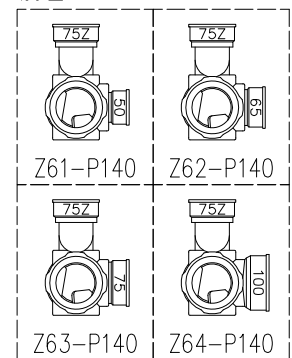

単位:mm

	横枝管サイズ			
	50 (1)	65 (2)	75 (3)	100 (4)
A寸法	94	110	124	150
B寸法	44	52	59	72
C寸法	140	140	140	150

D 矢視

枝管バリエーション

カンペイ君 (WKP)

※ 対応スラブ厚 150mm以上

国土交通大臣認定・(一財)日本消防設備安全センター性能評定取得品
注)ご採用にあたり、認定書及び評定書の内容をご確認ください。

図名	4HF-Zタイプ カンペイ君 4HF-Z6_-P140-WKP 注) 100枝(4)がある場合、品名の最後に【管底】が付きます。	図番	4HF-0018-003 
	株式会社クボタケミックス		年月日