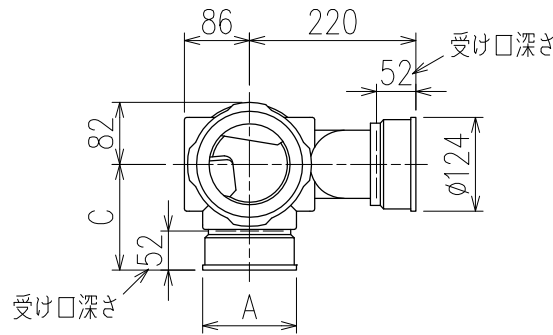

単位:mm

	横枝管サイズ			
	50 (1)	65 (2)	75 (3)	100 (4)
A寸法	94	110	124	150
B寸法	44	52	59	72
C寸法	140	140	140	150

D 矢視

枝管バリエーション

カンペイ君 (WKP)

※ 対応スラブ厚 150mm以上

国土交通大臣認定・(一財)日本消防設備安全センター性能評定取得品
注)ご採用にあたり、認定書及び評定書の内容をご確認ください。

図名	4HF-Zタイプ カンペイ君 4HF-Z6_-P140-WKP 注) 100枝(4)がある場合、品名の最後に【管底】が付きます。	図番	4HF-0018-003 
	株式会社クボタケミックス		年月日