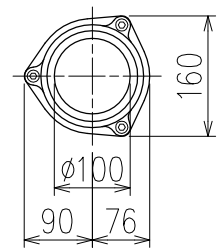

単位:mm

	横枝管サイズ			
	50 (1)	65 (2)	75 (3)	100 (4)
A寸法	94	110	124	150
B寸法	44	52	59	72
C寸法	140	140	140	150

D 矢視

枝管バリエーション

カンペイ君 (WKP)

※ 対応スラブ厚 150mm以上

国土交通大臣認定・(一財)日本消防設備安全センター性能評定取得品
注)ご採用にあたり、認定書及び評定書の内容をご確認ください。

図名	4HF-Zタイプ カンペイ君 4HF-Z6_-P140-WKP 注) 100枝(4)がある場合、品名の最後に【管底】が付きます。	図番	4HF-0018-003 
	株式会社クボタケミックス		年月日