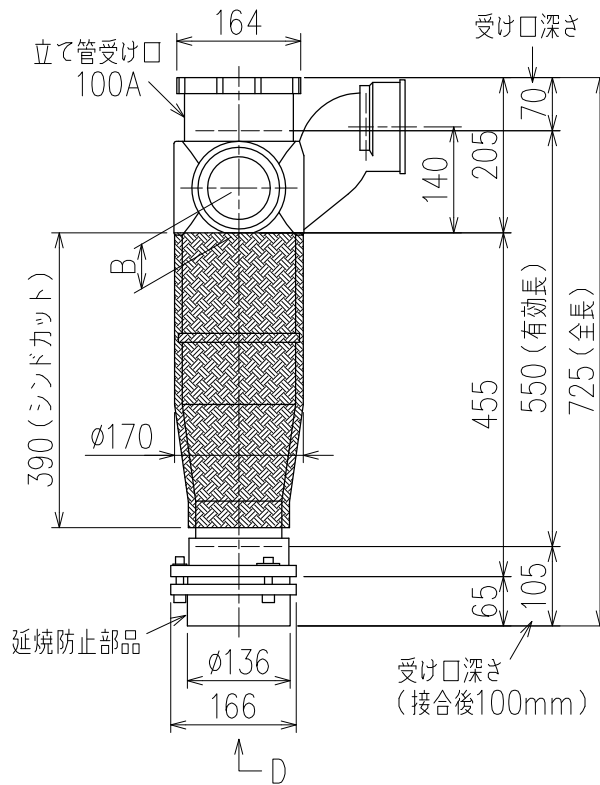

単位:mm

	横枝管サイズ			
	50 (1)	65 (2)	75 (3)	100 (4)
A寸法	94	110	124	150
B寸法	44	52	59	72
C寸法	140	140	140	150

D 矢視

枝管バリエーション

カンペイ君 (WKP) + シンドカット

※ 対応スラブ厚 150~380

国土交通大臣認定・(一財)日本消防設備安全センター性能評定取得品
注)ご採用にあたり、認定書及び評定書の内容をご確認ください。

図名	4HF-Zタイプ カンペイ君+シンドカット 4HF-Z6_-P140-WKP (シンドカット巻) 注) 100枝(4)がある場合、品名の最後に【管底】が付きます。	図番	4HF-0018-006 
	株式会社クボタケミックス		年月日