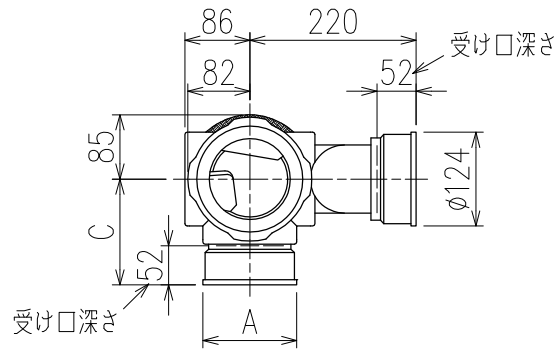

単位:mm

	横枝管サイズ			
	50 (1)	65 (2)	75 (3)	100 (4)
A寸法	94	110	124	150
B寸法	44	52	59	72
C寸法	140	140	140	150

D 矢視

枝管バリエーション

カンペイ君 (WKP) + シンドカット

※ 対応スラブ厚 150~380

国土交通大臣認定・(一財)日本消防設備安全センター性能評定取得品
注)ご採用にあたり、認定書及び評定書の内容をご確認ください。

図名	4HF-Zタイプ カンペイ君+シンドカット 4HF-Z6_-P140-WKP (シンドカット巻) 注) 100枝(4)がある場合、品名の最後に【管底】が付きます。	図番	4HF-0018-006 
	株式会社クボタケミックス		年月日