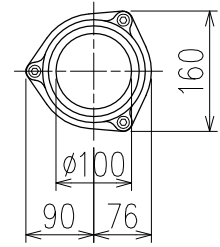

単位:mm

	横枝管サイズ			
	50 (1)	65 (2)	75 (3)	100 (4)
A寸法	94	110	124	150
B寸法	44	52	59	72
C寸法	140	140	140	150

D 矢視

枝管バリエーション

カンペイ君 (WKP) + シンドカット

※ 対応スラブ厚 150~380

国土交通大臣認定・(一財)日本消防設備安全センター性能評定取得品
注)ご採用にあたり、認定書及び評定書の内容をご確認ください。

図名	4HF-Zタイプ カンペイ君+シンドカット 4HF-Z6_-P140-WKP (シンドカット巻) 注) 100枝(4)がある場合、品名の最後に【管底】が付きます。	図番	4HF-0018-006 
	株式会社クボタケミックス		年月日