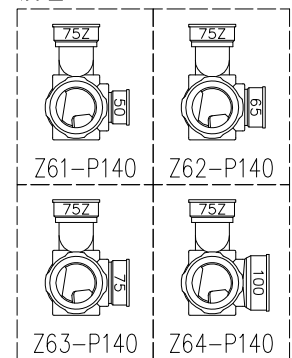

単位:mm

	横枝管サイズ			
	50 (1)	65 (2)	75 (3)	100 (4)
A寸法	94	110	124	150
B寸法	44	52	59	72
C寸法	140	140	140	150

D 矢視

枝管バリエーション

カンペイ君 (WKP) + シンドカット

※ 対応スラブ厚 150~380

国土交通大臣認定・(一財)日本消防設備安全センター性能評定取得品
注)ご採用にあたり、認定書及び評定書の内容をご確認ください。

図名	4HF-Zタイプ カンペイ君+シンドカット 4HF-Z6_-P140-WKP (シンドカット巻) 注) 100枝(4)がある場合、品名の最後に【管底】が付きます。	図番	4HF-0018-006 
	株式会社クボタケミックス		年月日