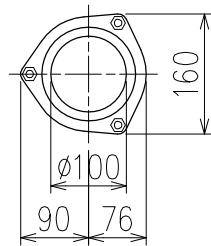

単位:mm

両受けスタイル(W)

枝管バリエーション

<p>図名</p>	<p>4HF-Zタイプ 両受けスタイル 4HF-Z6__-P110-W 注) 100枝(4)がある場合、品名の最後に【管底】が付きます。</p>	<p>図番</p>	<p>4HF-0025-002 </p>
<p><b>株式会社クボタケミックス</b></p>		<p>年月日</p>	<p>2016.5.1 S</p>