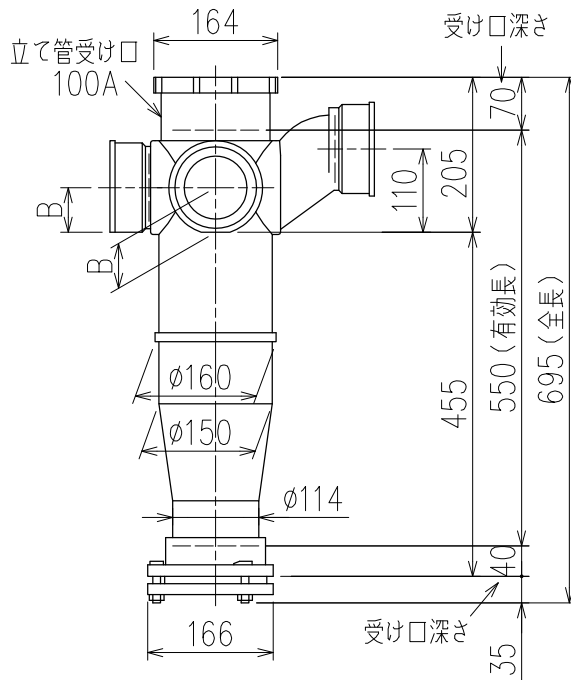

単位:mm

両受けスタイル(W)

枝管バリエーション

<p>図名</p>	<p>4HF-Zタイプ 両受けスタイル 4HF-Z6__-P110-W 注) 100枝(4)がある場合、品名の最後に【管底】が付きます。</p>	<p>図番</p>	<p>4HF-0025-002 </p>
<p><b>株式会社クボタケミックス</b></p>		<p>年月日</p>	<p>2016.5.1 S</p>