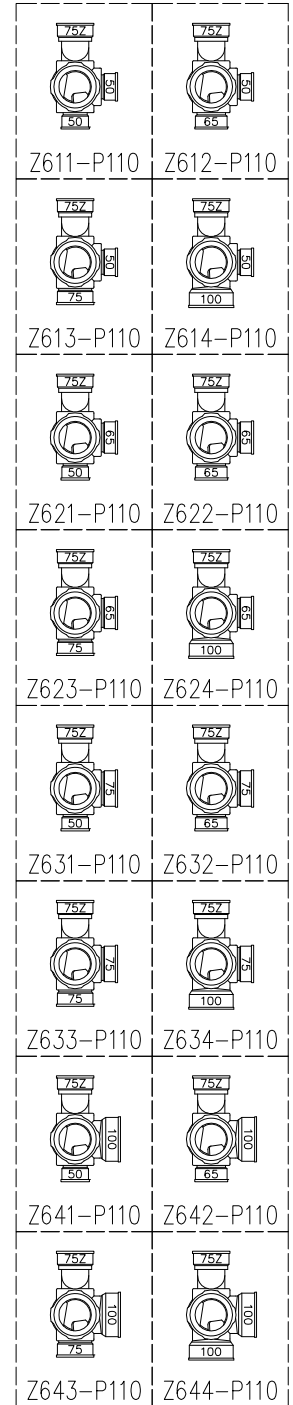

単位:mm

両受けスタイル(W)

枝管バリエーション

<p>図名</p>	<p>4HF-Zタイプ 両受けスタイル 4HF-Z6__-P110-W 注) 100枝(4)がある場合、品名の最後に【管底】が付きます。</p>	<p>図番</p>	<p>4HF-0025-002 </p>
<p><b>株式会社クボタケミックス</b></p>		<p>年月日</p>	<p>2016.5.1 S</p>