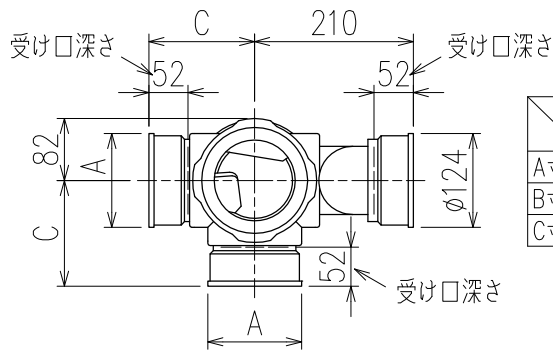

単位:mm

両受けスタイル(W)

枝管バリエーション

<p>図名</p>	<p>4HF-Zタイプ 両受けスタイル 4HF-Z6__-P110-W 注) 100枝(4)がある場合、品名の最後に【管底】が付きます。</p>	<p>図番</p>	<p>4HF-0025-002 </p>
<p><b>株式会社クボタケミックス</b></p>		<p>年月日</p>	<p>2016.5.1 S</p>