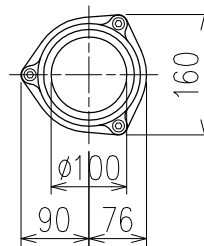

単位:mm

枝管バリエーション

	横枝管サイズ			
	50 (1)	65 (2)	75 (3)	100 (4)
A寸法	94	110	124	150
B寸法	44	52	59	72
C寸法	140	140	140	150

カンペイ君 (WKP)

※ 対応スラブ厚 150mm以上

国土交通大臣認定・(一財)日本消防設備安全センター性能評定取得品
注)ご採用にあたり、認定書及び評定書の内容をご確認ください。

D 矢視

図名	4HF-Zタイプ カンペイ君 4HF-Z6__-P110-WKP 注) 100枝(4)がある場合、品名の最後に【管底】が付きます。	図番	4HF-0025-003 
	株式会社クボタケミックス		年月日