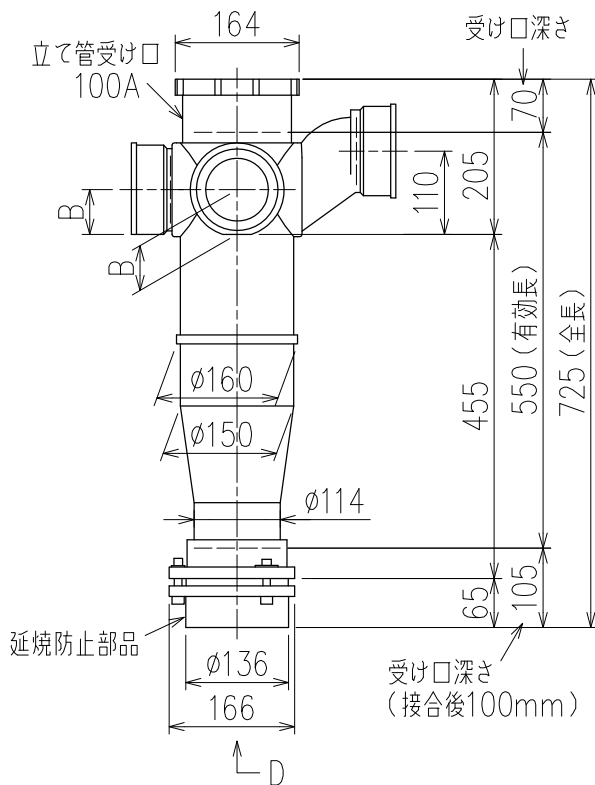

単位:mm

枝管バリエーション

	横枝管サイズ			
	50 (1)	65 (2)	75 (3)	100 (4)
A寸法	94	110	124	150
B寸法	44	52	59	72
C寸法	140	140	140	150

カンペイ君 (WKP)

※ 対応スラブ厚 150mm以上

国土交通大臣認定・(一財)日本消防設備安全センター性能評定取得品
注)ご採用にあたり、認定書及び評定書の内容をご確認ください。

D 矢視

図名	4HF-Zタイプ カンペイ君 4HF-Z6__-P110-WKP 注) 100枝(4)がある場合、品名の最後に【管底】が付きます。	図番	4HF-0025-003 
	株式会社クボタケミックス		年月日