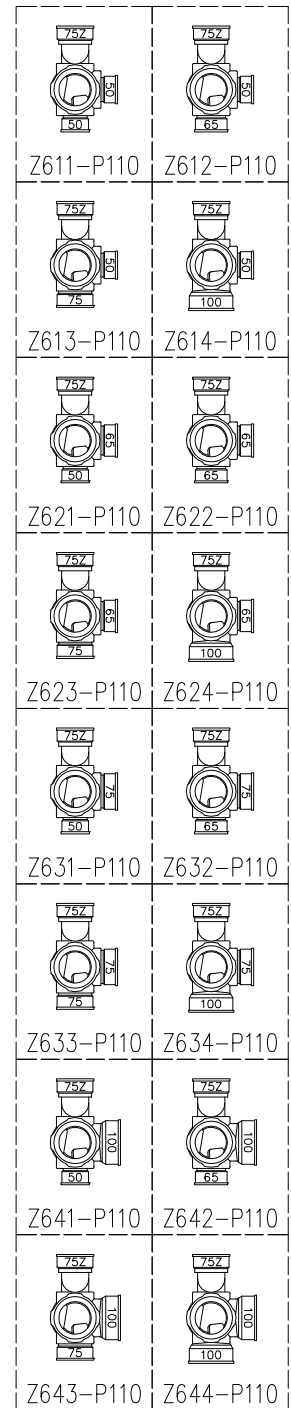

単位:mm

枝管バリエーション

	横枝管サイズ			
	50 (1)	65 (2)	75 (3)	100 (4)
A寸法	94	110	124	150
B寸法	44	52	59	72
C寸法	140	140	140	150

カンペイ君 (WKP)

※ 対応スラブ厚 150mm以上

国土交通大臣認定・(一財)日本消防設備安全センター性能評定取得品
注)ご採用にあたり、認定書及び評定書の内容をご確認ください。

D 矢視

図名	4HF-Zタイプ カンペイ君 4HF-Z6__-P110-WKP 注) 100枝(4)がある場合、品名の最後に【管底】が付きます。	図番	4HF-0025-003 
	株式会社クボタケミックス		年月日