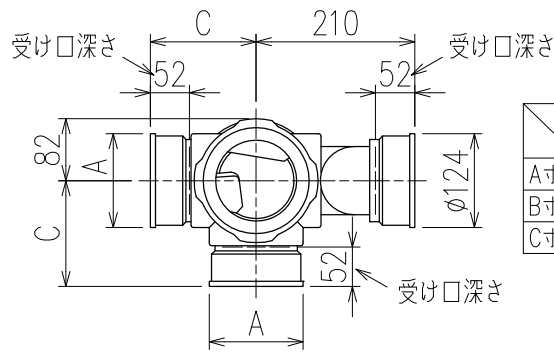

単位:mm

枝管バリエーション

	横枝管サイズ			
	50 (1)	65 (2)	75 (3)	100 (4)
A寸法	94	110	124	150
B寸法	44	52	59	72
C寸法	140	140	140	150

カンペイ君 (WKP)

※ 対応スラブ厚 150mm以上

国土交通大臣認定・(一財)日本消防設備安全センター性能評定取得品
注)ご採用にあたり、認定書及び評定書の内容をご確認ください。

D 矢視

図名	4HF-Zタイプ カンペイ君 4HF-Z6__-P110-WKP 注) 100枝(4)がある場合、品名の最後に【管底】が付きます。	図番	4HF-0025-003 
	株式会社クボタケミックス		年月日