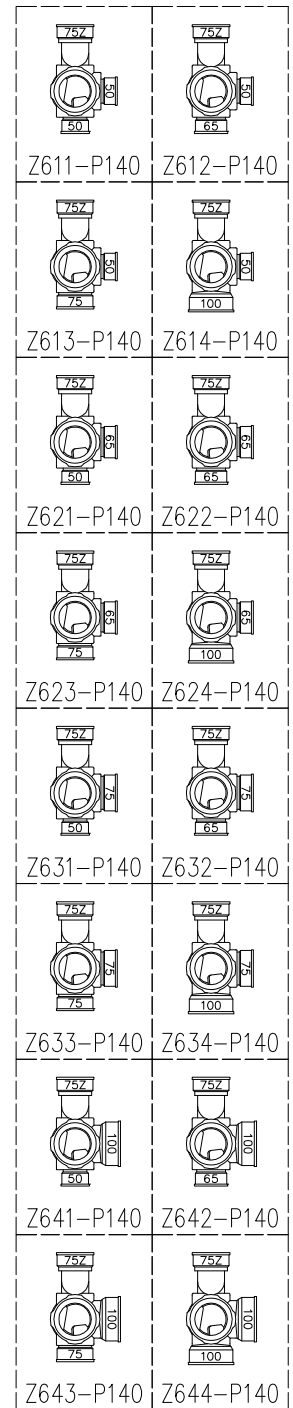

単位:mm

	横枝管サイズ			
	50 (1)	65 (2)	75 (3)	100 (4)
A寸法	94	110	124	150
B寸法	44	52	59	72
C寸法	140	140	140	150

両受けスタイル (W)

枝管バリエーション

図名	4HF-Zタイプ 両受けスタイル 4HF-Z6__-P140-W	図番	4HF-0026-002 
	注) 100枝(4)がある場合、品名の最後に【管底】が付きます。		
株式会社クボタケミックス		年月日	2016.5.1 S