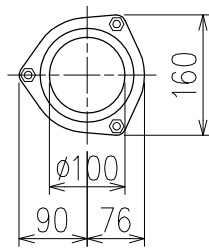

単位:mm

	横枝管サイズ			
	50 (1)	65 (2)	75 (3)	100 (4)
A寸法	94	110	124	150
B寸法	44	52	59	72
C寸法	140	140	140	150

両受けスタイル (W)

枝管バリエーション

図名	4HF-Zタイプ 両受けスタイル 4HF-Z6__-P140-W	図番	4HF-0026-002 
	注) 100枝(4)がある場合、品名の最後に【管底】が付きます。		
株式会社クボタケミックス		年月日	2016.5.1 S