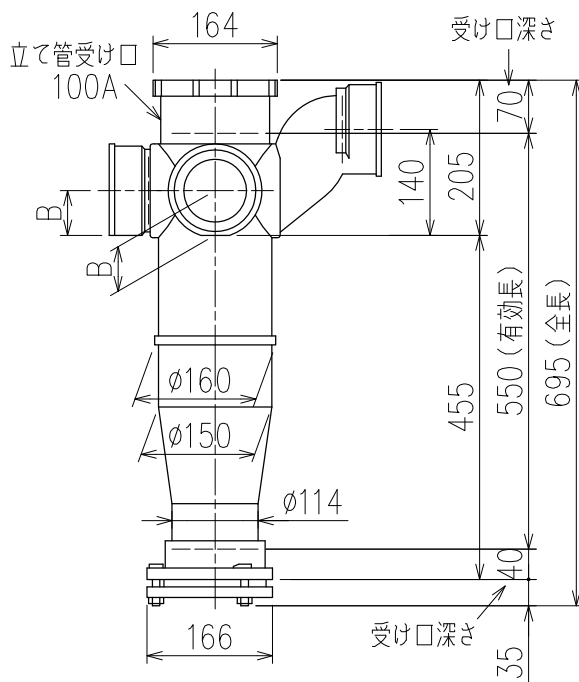

単位:mm

	横枝管サイズ			
	50 (1)	65 (2)	75 (3)	100 (4)
A寸法	94	110	124	150
B寸法	44	52	59	72
C寸法	140	140	140	150

両受けスタイル (W)

枝管バリエーション

図名	4HF-Zタイプ 両受けスタイル 4HF-Z6__-P140-W	図番	4HF-0026-002 
	注) 100枝(4)がある場合、品名の最後に【管底】が付きます。		
株式会社クボタケミックス		年月日	2016.5.1 S