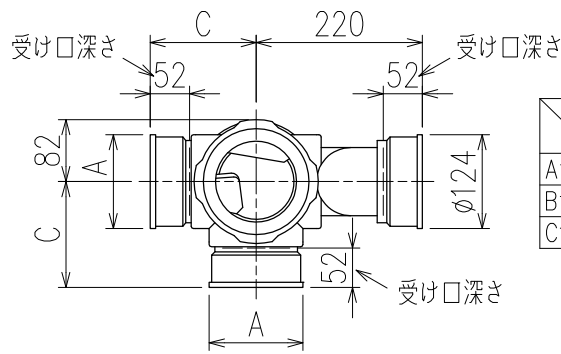

単位:mm

	横枝管サイズ			
	50 (1)	65 (2)	75 (3)	100 (4)
A寸法	94	110	124	150
B寸法	44	52	59	72
C寸法	140	140	140	150

両受けスタイル (W)

枝管バリエーション

図名	4HF-Zタイプ 両受けスタイル 4HF-Z6__-P140-W	図番	4HF-0026-002 
	注) 100枝(4)がある場合、品名の最後に【管底】が付きます。		
株式会社クボタケミックス		年月日	2016.5.1 S