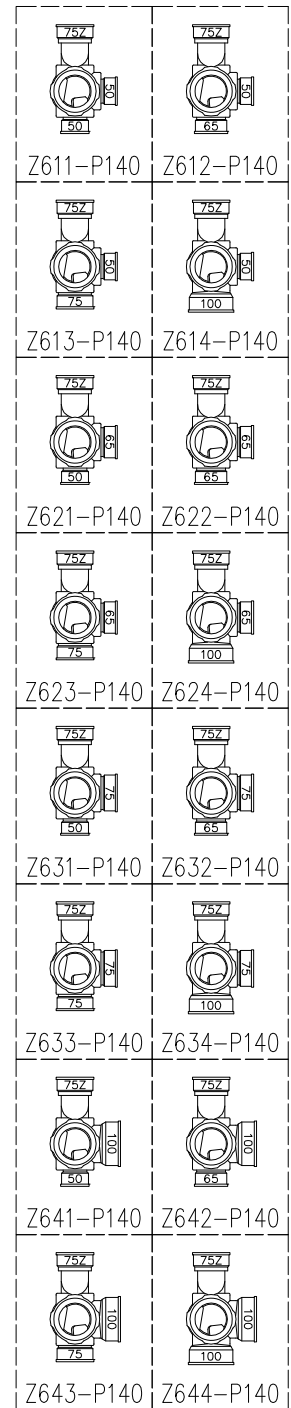

単位:mm

	横枝管サイズ			
	50 (1)	65 (2)	75 (3)	100 (4)
A寸法	94	110	124	150
B寸法	44	52	59	72
C寸法	140	140	140	150

カンペイ君 (WKP)

※ 対応スラブ厚 150mm以上

国土交通大臣認定・(一財)日本消防設備安全センター性能評定取得品
注)ご採用にあたり、認定書及び評定書の内容をご確認ください。

D 矢視

枝管バリエーション

図名	4HF-Zタイプ カンペイ君 4HF-Z6__-P140-WKP 注) 100枝(4)がある場合、品名の最後に【管底】が付きます。	図番	4HF-0026-003
	株式会社クボタケミックス		年月日