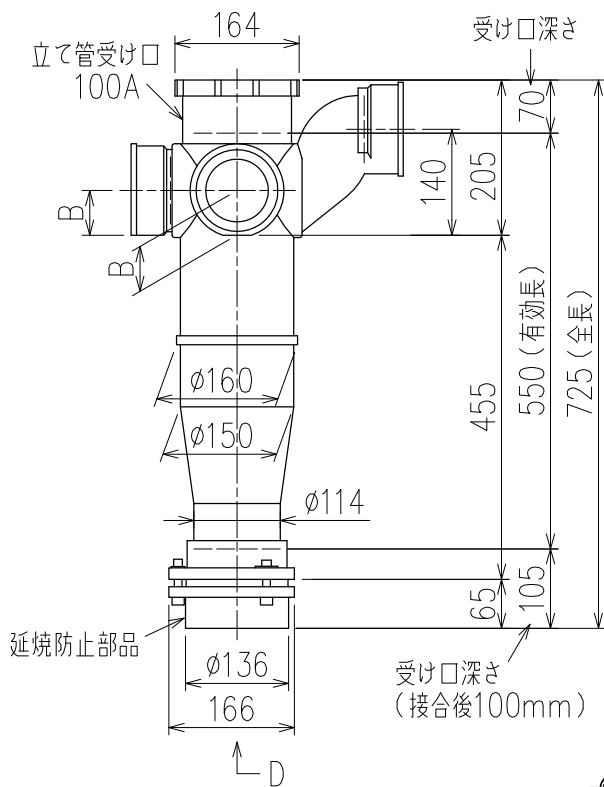

単位:mm

	横枝管サイズ			
	50 (1)	65 (2)	75 (3)	100 (4)
A寸法	94	110	124	150
B寸法	44	52	59	72
C寸法	140	140	140	150

カンペイ君 (WKP)

※ 対応スラブ厚 150mm以上

国土交通大臣認定・(一財)日本消防設備安全センター性能評定取得品
注)ご採用にあたり、認定書及び評定書の内容をご確認ください。

D 矢視

枝管バリエーション

図名	4HF-Zタイプ カンペイ君 4HF-Z6__-P140-WKP 注) 100枝(4)がある場合、品名の最後に【管底】が付きます。	図番	4HF-0026-003
	株式会社クボタケミックス		年月日