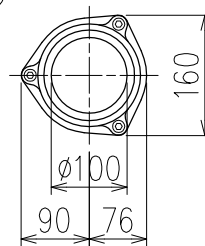

単位:mm

	横枝管サイズ			
	50 (1)	65 (2)	75 (3)	100 (4)
A寸法	94	110	124	150
B寸法	44	52	59	72
C寸法	140	140	140	150

カンペイ君 (WKP)

※ 対応スラブ厚 150mm以上

国土交通大臣認定・(一財)日本消防設備安全センター性能評定取得品
注)ご採用にあたり、認定書及び評定書の内容をご確認ください。

D 矢視

枝管バリエーション

図名	4HF-Zタイプ カンペイ君 4HF-Z6__-P140-WKP 注) 100枝(4)がある場合、品名の最後に【管底】が付きます。	図番	4HF-0026-003
	株式会社クボタケミックス		年月日