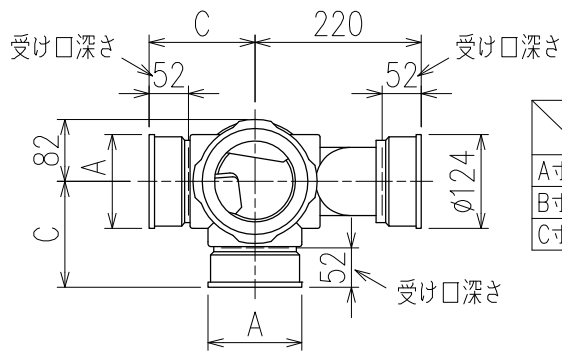

単位:mm

	横枝管サイズ			
	50 (1)	65 (2)	75 (3)	100 (4)
A寸法	94	110	124	150
B寸法	44	52	59	72
C寸法	140	140	140	150

カンペイ君 (WKP)

※ 対応スラブ厚 150mm以上

国土交通大臣認定・(一財)日本消防設備安全センター性能評定取得品
注)ご採用にあたり、認定書及び評定書の内容をご確認ください。

D 矢視

枝管バリエーション

図名	4HF-Zタイプ カンペイ君 4HF-Z6__-P140-WKP 注) 100枝(4)がある場合、品名の最後に【管底】が付きます。	図番	4HF-0026-003
	株式会社クボタケミックス		年月日