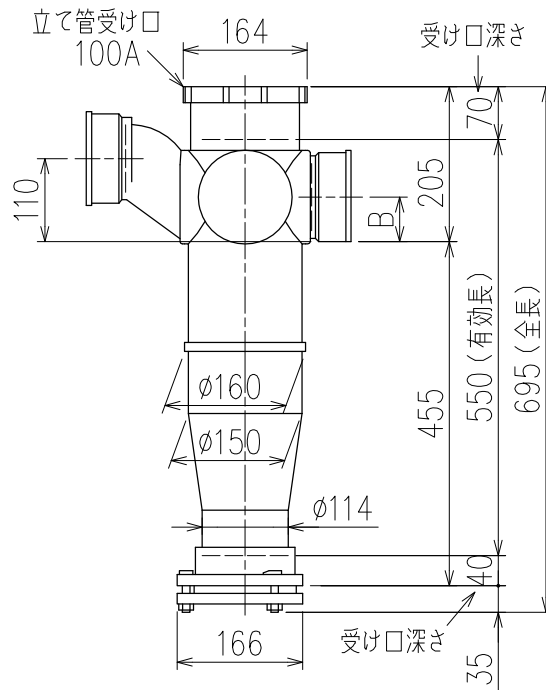

単位:mm

	横枝管サイズ			
	50 (1)	65 (2)	75 (3)	100 (4)
A寸法	94	110	124	150
B寸法	44	52	59	72
C寸法	140	140	140	150

両受けスタイル (W)

枝管バリエーション

図名	4HF-Zタイプ 両受けスタイル 4HF-Z_06-P110-W <small>注) 100枝(4)がある場合、品名の最後に【管底】が付きます。</small>	図番	4HF-0011-002 
	株式会社クボタケミックス		年月日