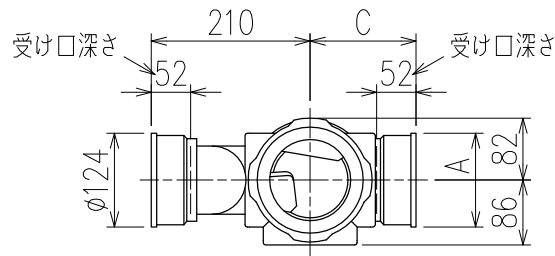

単位:mm

	横枝管サイズ			
	50 (1)	65 (2)	75 (3)	100 (4)
A寸法	94	110	124	150
B寸法	44	52	59	72
C寸法	140	140	140	150

両受けスタイル (W)

枝管バリエーション

図名	4HF-Zタイプ 両受けスタイル 4HF-Z_06-P110-W <small>注) 100枝(4)がある場合、品名の最後に【管底】が付きます。</small>	図番	4HF-0011-002 
	株式会社クボタケミックス		年月日