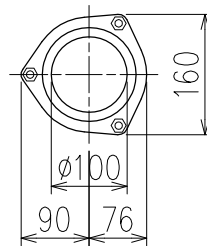

単位:mm

	横枝管サイズ			
	50 (1)	65 (2)	75 (3)	100 (4)
A寸法	94	110	124	150
B寸法	44	52	59	72
C寸法	140	140	140	150

両受けスタイル (W)

枝管バリエーション

図名	4HF-Zタイプ 両受けスタイル 4HF-Z_06-P110-W <small>注) 100枝(4)がある場合、品名の最後に【管底】が付きます。</small>	図番	4HF-0011-002 
	株式会社クボタケミックス		年月日