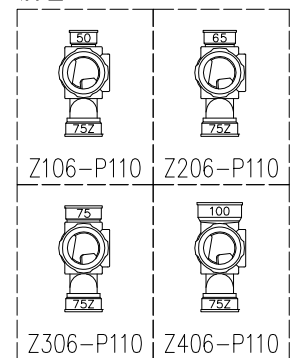

単位:mm

	横枝管サイズ			
	50 (1)	65 (2)	75 (3)	100 (4)
A寸法	94	110	124	150
B寸法	44	52	59	72
C寸法	140	140	140	150

両受けスタイル (W)

枝管バリエーション

図名	4HF-Zタイプ 両受けスタイル 4HF-Z_06-P110-W <small>注) 100枝(4)がある場合、品名の最後に【管底】が付きます。</small>	図番	4HF-0011-002 
	株式会社クボタケミックス		年月日