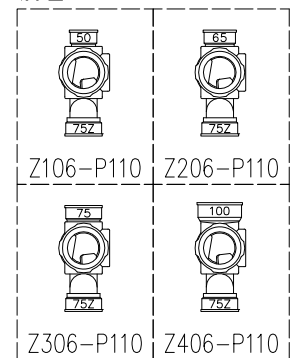

単位:mm

	横枝管サイズ			
	50 (1)	65 (2)	75 (3)	100 (4)
A寸法	94	110	124	150
B寸法	44	52	59	72
C寸法	140	140	140	150

D 矢視

枝管バリエーション

カンペイ君 (WKP) + シンドカット

※ 対応スラブ厚 150~380

国土交通大臣認定・(一財)日本消防設備安全センター性能認定取得品
注)ご採用にあたり、認定書及び評定書の内容をご確認ください。

図名	4HF-Zタイプ カンペイ君+シンドカット 4HF-Z_06-P110-WKP (シンドカット巻) 注) 100枝(4)がある場合、品名の最後に【管底】が付きます。	図番	4HF-0011-006 
株式会社クボタケミックス		年月日	2016.5.1 S