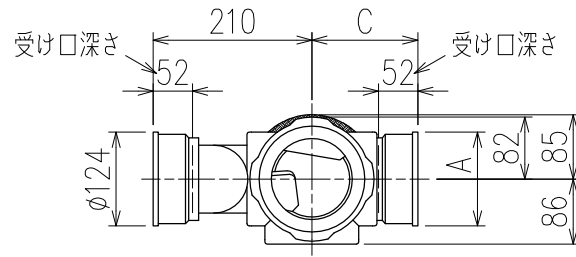

単位:mm

	横枝管サイズ			
	50 (1)	65 (2)	75 (3)	100 (4)
A寸法	94	110	124	150
B寸法	44	52	59	72
C寸法	140	140	140	150

D 矢視

枝管バリエーション

カンペイ君 (WKP) + シンドカット

※ 対応スラブ厚 150~380

国土交通大臣認定・(一財)日本消防設備安全センター性能認定取得品
注)ご採用にあたり、認定書及び評定書の内容をご確認ください。

図名	4HF-Zタイプ カンペイ君+シンドカット 4HF-Z_06-P110-WKP (シンドカット巻) 注) 100枝(4)がある場合、品名の最後に【管底】が付きます。	図番	4HF-0011-006 
株式会社クボタケミックス		年月日	2016.5.1 S