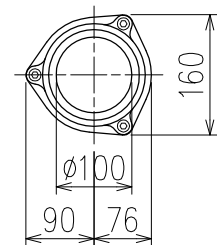

単位:mm

	横枝管サイズ			
	50 (1)	65 (2)	75 (3)	100 (4)
A寸法	94	110	124	150
B寸法	44	52	59	72
C寸法	140	140	140	150

D 矢視

枝管バリエーション

カンペイ君 (WKP) + シンドカット

※ 対応スラブ厚 150~380

国土交通大臣認定・(一財)日本消防設備安全センター性能認定取得品
注)ご採用にあたり、認定書及び評定書の内容をご確認ください。

図名	4HF-Zタイプ カンペイ君+シンドカット 4HF-Z_06-P110-WKP (シンドカット巻) 注) 100枝(4)がある場合、品名の最後に【管底】が付きます。	図番	4HF-0011-006 
株式会社クボタケミックス		年月日	2016.5.1 S