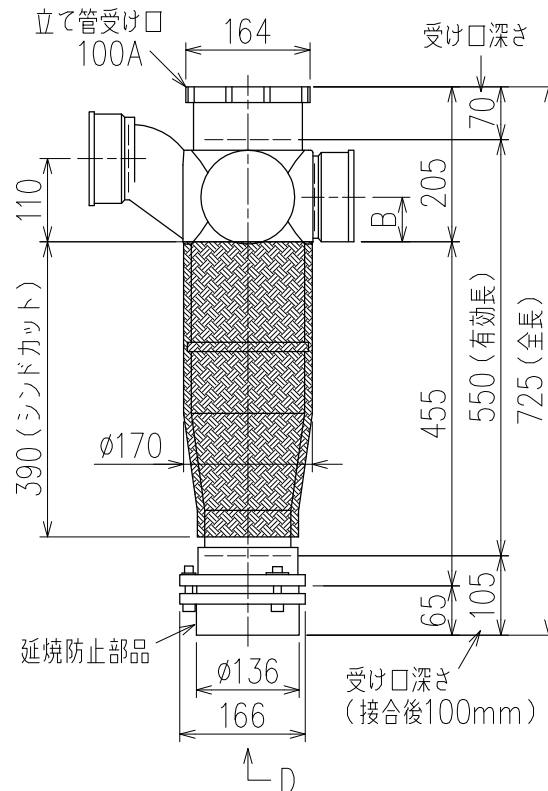

単位:mm

	横枝管サイズ			
	50 (1)	65 (2)	75 (3)	100 (4)
A寸法	94	110	124	150
B寸法	44	52	59	72
C寸法	140	140	140	150

D 矢視

枝管バリエーション

カンペイ君 (WKP) + シンドカット

※ 対応スラブ厚 150~380

国土交通大臣認定・(一財)日本消防設備安全センター性能認定取得品
注)ご採用にあたり、認定書及び評定書の内容をご確認ください。

図名	4HF-Zタイプ カンペイ君+シンドカット 4HF-Z_06-P110-WKP (シンドカット巻) 注) 100枝(4)がある場合、品名の最後に【管底】が付きます。	図番	4HF-0011-006 
株式会社クボタケミックス		年月日	2016.5.1 S