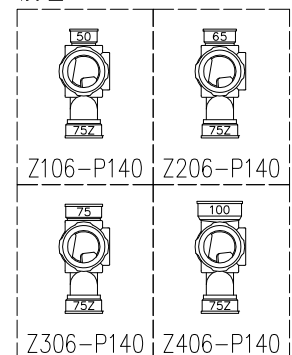

単位:mm

	横枝管サイズ			
	50 (1)	65 (2)	75 (3)	100 (4)
A寸法	94	110	124	150
B寸法	44	52	59	72
C寸法	140	140	140	150

D 矢視

枝管バリエーション

カンペイ君 (WKP)

※ 対応スラブ厚 150mm以上

国土交通大臣認定・(一財)日本消防設備安全センター性能評定取得品  
注)ご採用にあたり、認定書及び評定書の内容をご確認ください。

図名	4HF-Zタイプ カンペイ君 4HF-Z_06-P140-WKP 注) 100枝(4)がある場合、品名の最後に【管底】が付きます。	図番	4HF-0012-003 
	株式会社クボタケミックス		年月日