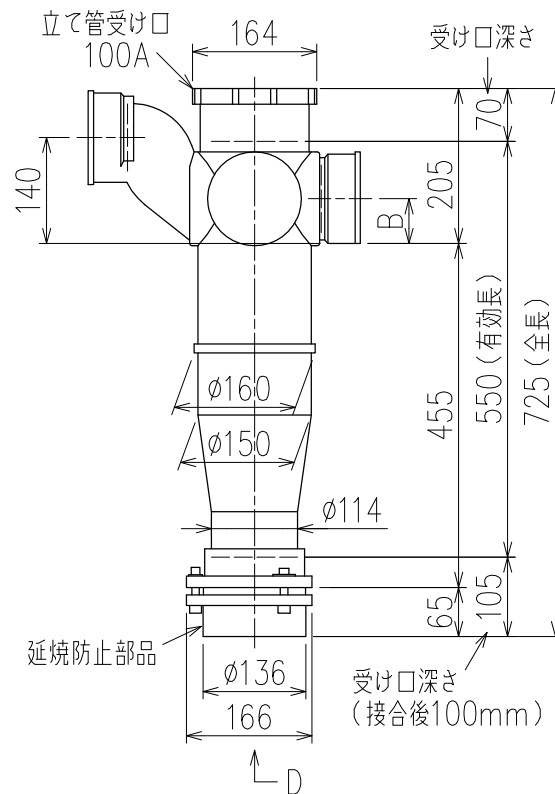

単位:mm

	横枝管サイズ			
	50 (1)	65 (2)	75 (3)	100 (4)
A寸法	94	110	124	150
B寸法	44	52	59	72
C寸法	140	140	140	150

D 矢視

枝管バリエーション

カンペイ君 (WKP)

※ 対応スラブ厚 150mm以上

国土交通大臣認定・(一財)日本消防設備安全センター性能評定取得品  
注)ご採用にあたり、認定書及び評定書の内容をご確認ください。

図名	4HF-Zタイプ カンペイ君 4HF-Z_06-P140-WKP 注) 100枝(4)がある場合、品名の最後に【管底】が付きます。	図番	4HF-0012-003 
	株式会社クボタケミックス		年月日