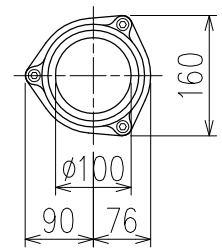

単位:mm

	横枝管サイズ			
	50 (1)	65 (2)	75 (3)	100 (4)
A寸法	94	110	124	150
B寸法	44	52	59	72
C寸法	140	140	140	150

D 矢視

枝管バリエーション

カンペイ君 (WKP)

※ 対応スラブ厚 150mm以上

国土交通大臣認定・(一財)日本消防設備安全センター性能評定取得品  
注)ご採用にあたり、認定書及び評定書の内容をご確認ください。

図名	4HF-Zタイプ カンペイ君 4HF-Z_06-P140-WKP 注) 100枝(4)がある場合、品名の最後に【管底】が付きます。	図番	4HF-0012-003 
	株式会社クボタケミックス		年月日