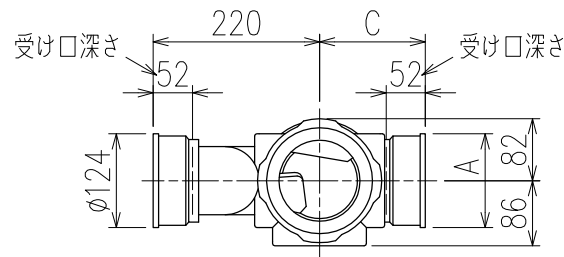

単位:mm

	横枝管サイズ			
	50 (1)	65 (2)	75 (3)	100 (4)
A寸法	94	110	124	150
B寸法	44	52	59	72
C寸法	140	140	140	150

D 矢視

枝管バリエーション

カンペイ君 (WKP)

※ 対応スラブ厚 150mm以上

国土交通大臣認定・(一財)日本消防設備安全センター性能評定取得品  
注)ご採用にあたり、認定書及び評定書の内容をご確認ください。

図名	4HF-Zタイプ カンペイ君 4HF-Z_06-P140-WKP 注) 100枝(4)がある場合、品名の最後に【管底】が付きます。	図番	4HF-0012-003 
	株式会社クボタケミックス		年月日