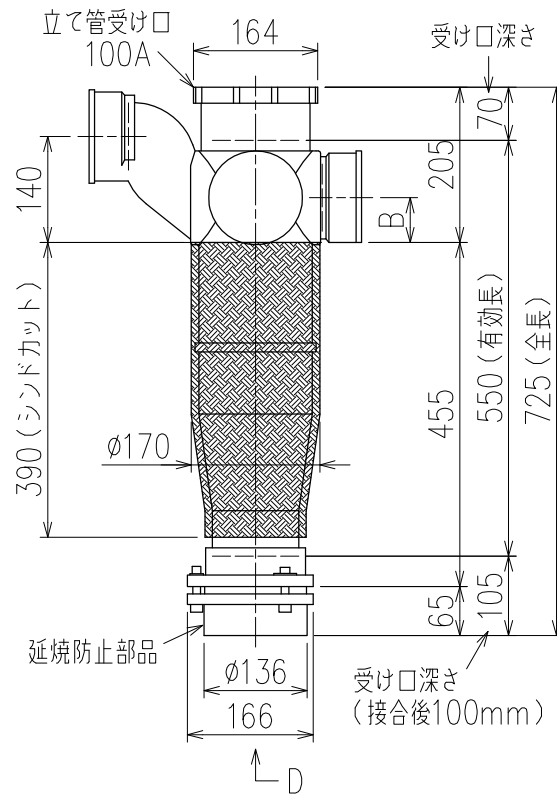

単位:mm

	横枝管サイズ			
	50 (1)	65 (2)	75 (3)	100 (4)
A寸法	94	110	124	150
B寸法	44	52	59	72
C寸法	140	140	140	150

D 矢視

枝管バリエーション

カンペイ君 (WKP) + シンドカット

※ 対応スラブ厚 150~380

国土交通大臣認定・(一財)日本消防設備安全センター性能評定取得品
注) ご採用にあたり、認定書及び評定書の内容をご確認ください。

図名	4HF-Zタイプ カンペイ君+シンドカット 4HF-Z_06-P140-WKP (シンドカット巻) 注) 100枝(4)がある場合、品名の最後に【管底】が付きます。	図番	4HF-0012-006 
株式会社クボタケミックス		年月日	2016.5.1 S