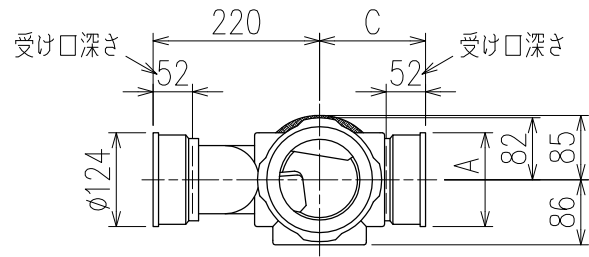

単位:mm

	横枝管サイズ			
	50 (1)	65 (2)	75 (3)	100 (4)
A寸法	94	110	124	150
B寸法	44	52	59	72
C寸法	140	140	140	150

D 矢視

枝管バリエーション

カンペイ君 (WKP) + シンドカット

※ 対応スラブ厚 150~380

国土交通大臣認定・(一財)日本消防設備安全センター性能評定取得品
注) ご採用にあたり、認定書及び評定書の内容をご確認ください。

図名	4HF-Zタイプ カンペイ君+シンドカット 4HF-Z_06-P140-WKP (シンドカット巻) 注) 100枝(4)がある場合、品名の最後に【管底】が付きます。	図番	4HF-0012-006 
株式会社クボタケミックス		年月日	2016.5.1 S