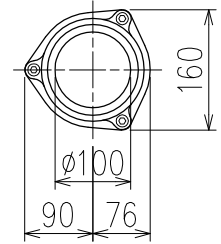

単位:mm

	横枝管サイズ			
	50 (1)	65 (2)	75 (3)	100 (4)
A寸法	94	110	124	150
B寸法	44	52	59	72
C寸法	140	140	140	150

D 矢視

枝管バリエーション

カンペイ君 (WKP) + シンドカット

※ 対応スラブ厚 150~380

国土交通大臣認定・(一財)日本消防設備安全センター性能評定取得品
注) ご採用にあたり、認定書及び評定書の内容をご確認ください。

図名	4HF-Zタイプ カンペイ君+シンドカット 4HF-Z_06-P140-WKP (シンドカット巻) 注) 100枝(4)がある場合、品名の最後に【管底】が付きます。	図番	4HF-0012-006 
株式会社クボタケミックス		年月日	2016.5.1 S