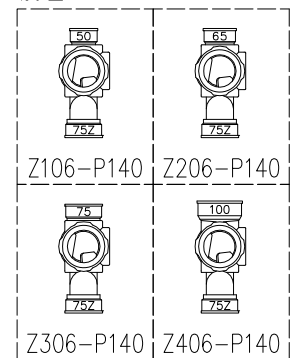

単位:mm

	横枝管サイズ			
	50 (1)	65 (2)	75 (3)	100 (4)
A寸法	94	110	124	150
B寸法	44	52	59	72
C寸法	140	140	140	150

D 矢視

枝管バリエーション

カンペイ君 (WKP) + シンドカット

※ 対応スラブ厚 150~380

国土交通大臣認定・(一財)日本消防設備安全センター性能評定取得品
注) ご採用にあたり、認定書及び評定書の内容をご確認ください。

図名	4HF-Zタイプ カンペイ君+シンドカット 4HF-Z_06-P140-WKP (シンドカット巻) 注) 100枝(4)がある場合、品名の最後に【管底】が付きます。	図番	4HF-0012-006 
株式会社クボタケミックス		年月日	2016.5.1 S