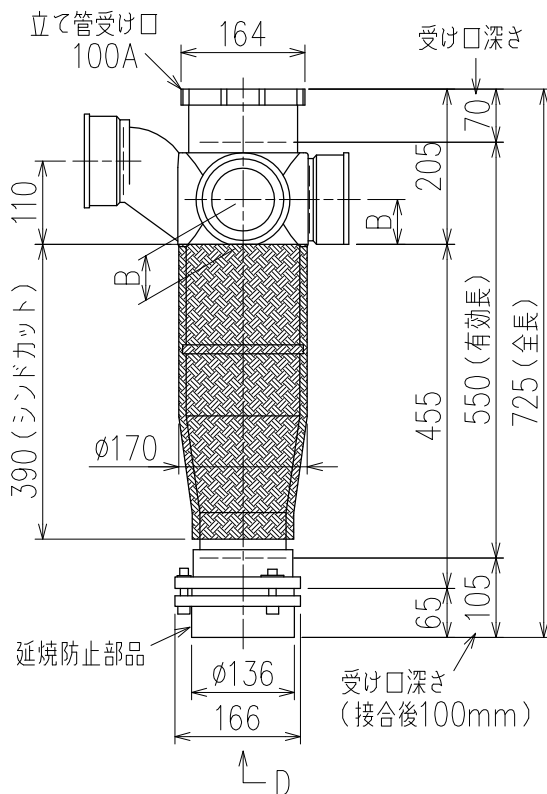

単位:mm

	横枝管サイズ			
	50 (1)	65 (2)	75 (3)	100 (4)
A寸法	94	110	124	150
B寸法	44	52	59	72
C寸法	140	140	140	150

カンペイ君 (WKP) + シンドカット

※ 対応スラブ厚 150~380

D 矢視

枝管バリエーション

国土交通大臣認定・(一財)日本消防設備安全センター性能評定取得品
注)ご採用にあたり、認定書及び評定書の内容をご確認ください。

図名	4HF-Zタイプ カンペイ君+シンドカット 4HF-Z__6-P110-WKP (シンドカット巻) 注) 100枝(4)がある場合、品名の最後に【管底】が付きます。	図番	4HF-0021-006 
	株式会社クボタケミックス		年月日