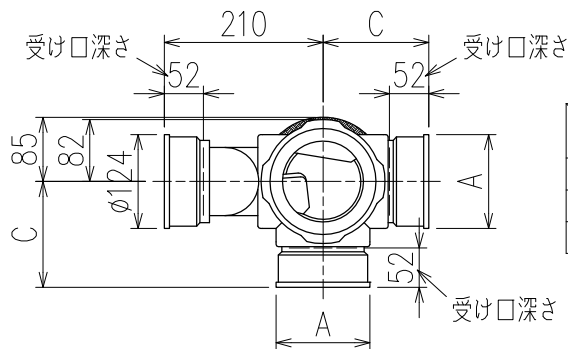

単位:mm

	横枝管サイズ			
	50 (1)	65 (2)	75 (3)	100 (4)
A寸法	94	110	124	150
B寸法	44	52	59	72
C寸法	140	140	140	150

カンペイ君 (WKP) + シンドカット

※ 対応スラブ厚 150~380

D 矢視

枝管バリエーション

国土交通大臣認定・(一財)日本消防設備安全センター性能評定取得品
注)ご採用にあたり、認定書及び評定書の内容をご確認ください。

図名	4HF-Zタイプ カンペイ君+シンドカット 4HF-Z__6-P110-WKP (シンドカット巻) 注) 100枝(4)がある場合、品名の最後に【管底】が付きます。	図番	4HF-0021-006 
	株式会社クボタケミックス		年月日