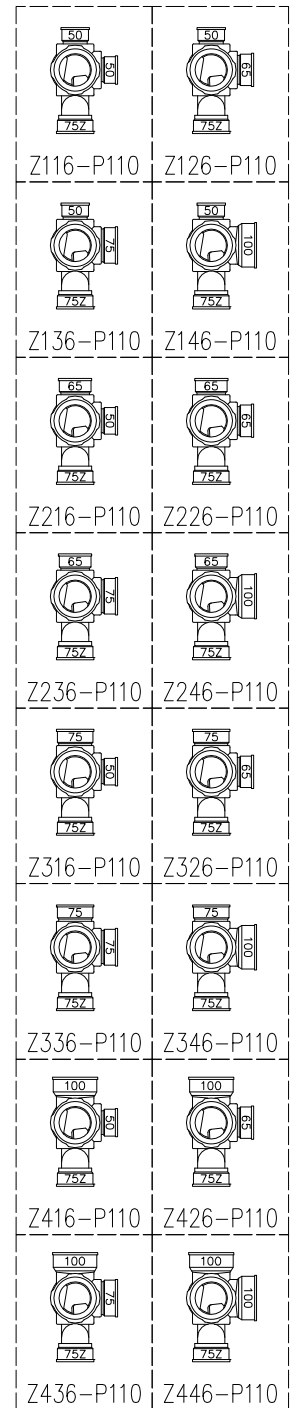

単位:mm

	横枝管サイズ			
	50 (1)	65 (2)	75 (3)	100 (4)
A寸法	94	110	124	150
B寸法	44	52	59	72
C寸法	140	140	140	150

カンペイ君 (WKP) + シンドカット

※ 対応スラブ厚 150~380

D 矢視

枝管バリエーション

国土交通大臣認定・(一財)日本消防設備安全センター性能評定取得品
注)ご採用にあたり、認定書及び評定書の内容をご確認ください。

図名	4HF-Zタイプ カンペイ君+シンドカット 4HF-Z__6-P110-WKP (シンドカット巻) 注) 100枝(4)がある場合、品名の最後に【管底】が付きます。	図番	4HF-0021-006 
	株式会社クボタケミックス		年月日