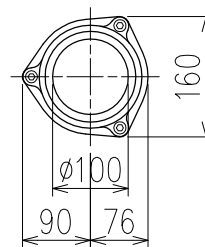

単位:mm

	横枝管サイズ			
	50 (1)	65 (2)	75 (3)	100 (4)
A寸法	94	110	124	150
B寸法	44	52	59	72
C寸法	140	140	140	150

カンペイ君 (WKP) + シンドカット

※ 対応スラブ厚 150~380

D 矢視

枝管バリエーション

国土交通大臣認定・(一財)日本消防設備安全センター性能評定取得品
注)ご採用にあたり、認定書及び評定書の内容をご確認ください。

図名	4HF-Zタイプ カンペイ君+シンドカット 4HF-Z__6-P110-WKP (シンドカット巻) 注) 100枝(4)がある場合、品名の最後に【管底】が付きます。	図番	4HF-0021-006 
	株式会社クボタケミックス		年月日