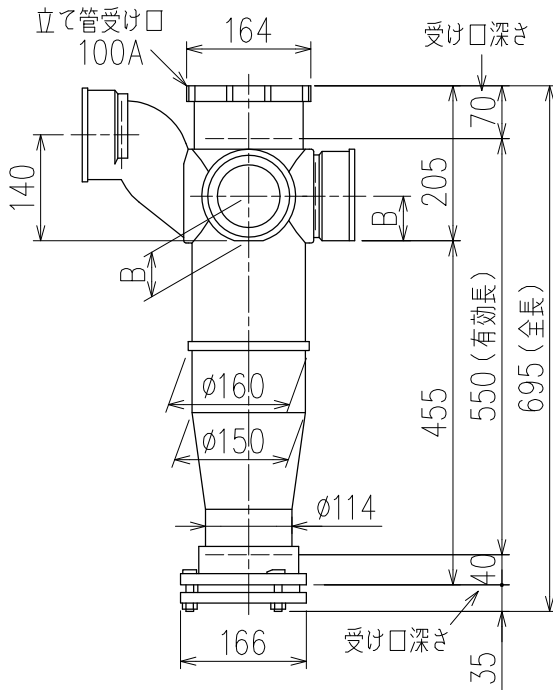

単位:mm

	横枝管サイズ			
	50 (1)	65 (2)	75 (3)	100 (4)
A寸法	94	110	124	150
B寸法	44	52	59	72
C寸法	140	140	140	150

両受けスタイル (W)

枝管バリエーション

図名	4HF-Zタイプ 両受けスタイル 4HF-Z__6-P140-W 注) 100枝(4)がある場合、品名の最後に【管底】が付きます。	図番	4HF-0022-002 
	株式会社クボタケミックス		年月日