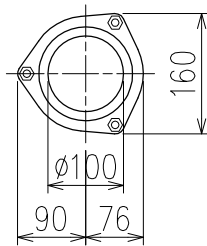

単位:mm

	横枝管サイズ			
	50 (1)	65 (2)	75 (3)	100 (4)
A寸法	94	110	124	150
B寸法	44	52	59	72
C寸法	140	140	140	150

両受けスタイル (W)

枝管バリエーション

図名	4HF-Zタイプ 両受けスタイル 4HF-Z__6-P140-W 注) 100枝(4)がある場合、品名の最後に【管底】が付きます。	図番	4HF-0022-002 
	株式会社クボタケミックス		年月日