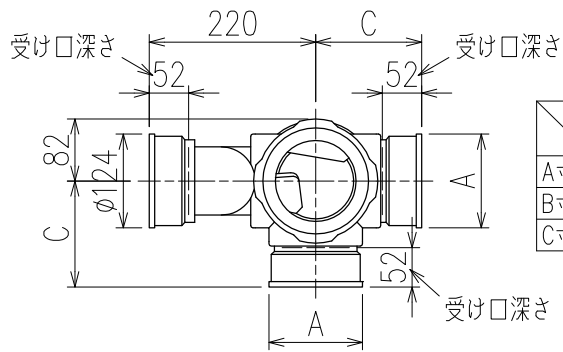

単位:mm

	横枝管サイズ			
	50 (1)	65 (2)	75 (3)	100 (4)
A寸法	94	110	124	150
B寸法	44	52	59	72
C寸法	140	140	140	150

両受けスタイル (W)

枝管バリエーション

図名	4HF-Zタイプ 両受けスタイル 4HF-Z__6-P140-W 注) 100枝(4)がある場合、品名の最後に【管底】が付きます。	図番	4HF-0022-002 
	株式会社クボタケミックス		年月日