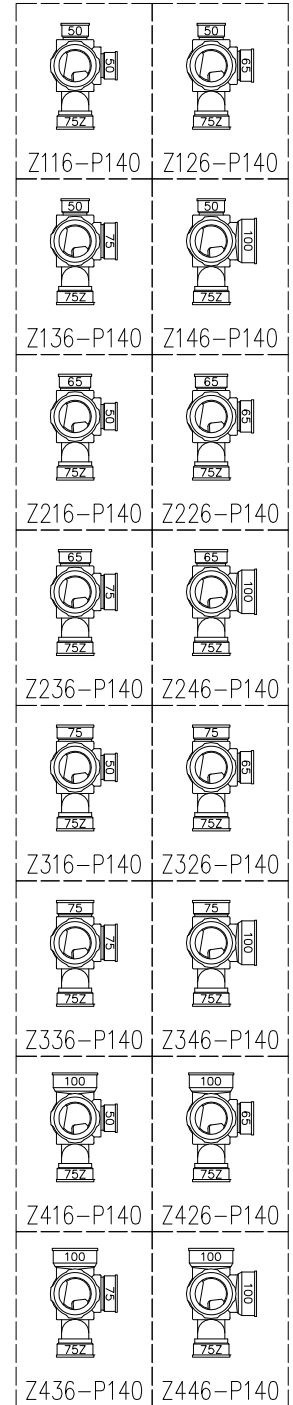

単位:mm

	横枝管サイズ			
	50 (1)	65 (2)	75 (3)	100 (4)
A寸法	94	110	124	150
B寸法	44	52	59	72
C寸法	140	140	140	150

両受けスタイル (W)

枝管バリエーション

図名	4HF-Zタイプ 両受けスタイル 4HF-Z__6-P140-W 注) 100枝(4)がある場合、品名の最後に【管底】が付きます。	図番	4HF-0022-002 
	株式会社クボタケミックス		年月日