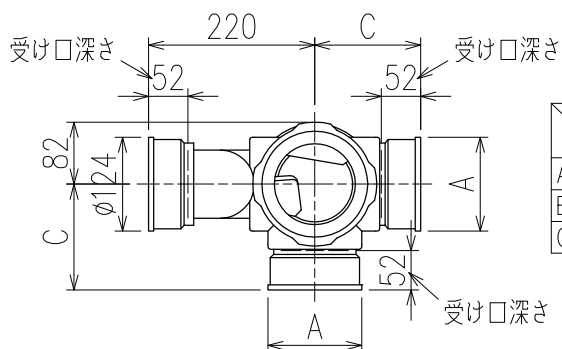

単位:mm

	横枝管サイズ			
	50 (1)	65 (2)	75 (3)	100 (4)
A寸法	94	110	124	150
B寸法	44	52	59	72
C寸法	140	140	140	150

カンペイ君 (WKP)

※ 対応スラブ厚 150mm以上

D 矢視

国土交通大臣認定・(一財)日本消防設備安全センター性能評定取得品
注)ご採用にあたり、認定書及び評定書の内容をご確認ください。

枝管バリエーション

図名	4HF-Zタイプ カンペイ君 4HF-Z__6-P140-WKP 注) 100枝(4)がある場合、品名の最後に【管底】が付きます。	図番	4HF-0022-003 
株式会社クボタケミックス		年月日	2016.5.1 S