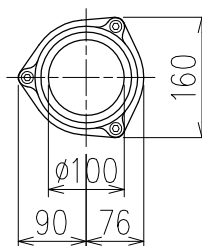

単位:mm

	横枝管サイズ			
	50 (1)	65 (2)	75 (3)	100 (4)
A寸法	94	110	124	150
B寸法	44	52	59	72
C寸法	140	140	140	150

カンペイ君 (WKP)

※ 対応スラブ厚 150mm以上

D 矢視

国土交通大臣認定・(一財)日本消防設備安全センター性能評定取得品
注)ご採用にあたり、認定書及び評定書の内容をご確認ください。

枝管バリエーション

図名	4HF-Zタイプ カンペイ君 4HF-Z__6-P140-WKP 注) 100枝(4)がある場合、品名の最後に【管底】が付きます。	図番	4HF-0022-003 
株式会社クボタケミックス		年月日	2016.5.1 S