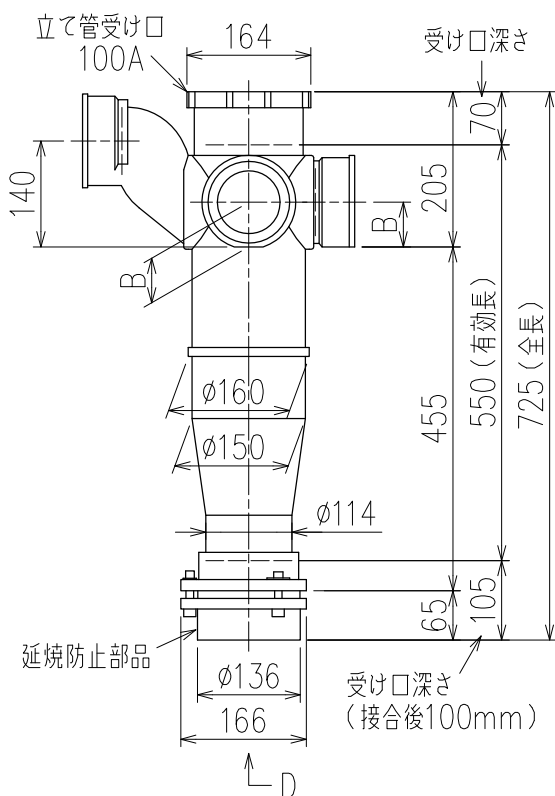

単位:mm

	横枝管サイズ			
	50 (1)	65 (2)	75 (3)	100 (4)
A寸法	94	110	124	150
B寸法	44	52	59	72
C寸法	140	140	140	150

カンペイ君 (WKP)

※ 対応スラブ厚 150mm以上

D 矢視

国土交通大臣認定・(一財)日本消防設備安全センター性能評定取得品
注)ご採用にあたり、認定書及び評定書の内容をご確認ください。

枝管バリエーション

図名	4HF-Zタイプ カンペイ君 4HF-Z__6-P140-WKP 注) 100枝(4)がある場合、品名の最後に【管底】が付きます。	図番	4HF-0022-003 
株式会社クボタケミックス		年月日	2016.5.1 S