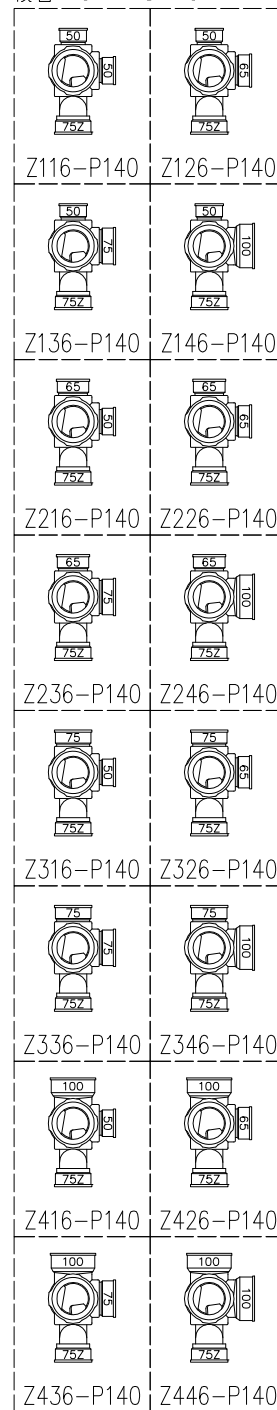

単位:mm

	横枝管サイズ			
	50 (1)	65 (2)	75 (3)	100 (4)
A寸法	94	110	124	150
B寸法	44	52	59	72
C寸法	140	140	140	150

カンペイ君 (WKP)

※ 対応スラブ厚 150mm以上

D 矢視

国土交通大臣認定・(一財)日本消防設備安全センター性能評定取得品
注)ご採用にあたり、認定書及び評定書の内容をご確認ください。

枝管バリエーション

図名	4HF-Zタイプ カンペイ君 4HF-Z__6-P140-WKP 注) 100枝(4)がある場合、品名の最後に【管底】が付きます。	図番	4HF-0022-003 
株式会社クボタケミックス		年月日	2016.5.1 S