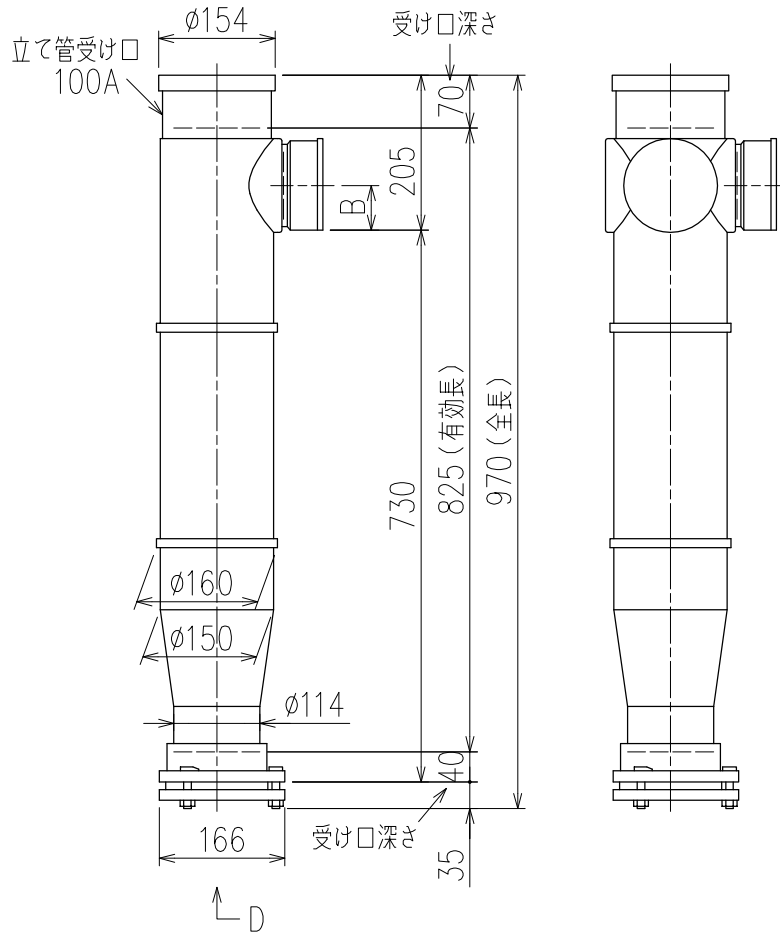

単位:mm

	横枝管サイズ			
	50 (1)	65 (2)	75 (3)	100 (4)
A寸法	94	110	124	150
B寸法	44	52	59	72
C寸法	140	140	140	150

D 矢視

枝管バリエーション

両受けスタイル (W)

製造上の都合により、上の何れかのタイプで納品致します。製品の機能は全く変わりませんので、ご了承いただけますよう、お願い申し上げます。

図名	4SLT2-A-0タイプ 両受けスタイル 4SLT2-A_0-W	図番	4SLT2-0002-002 
	注) 100枝 (4) がある場合、品名の最後に【管底】が付きます。		
株式会社クボタケミックス		年月日	2016.5.1 S