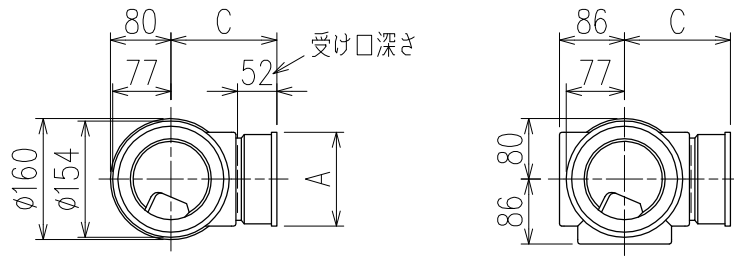

単位:mm

	横枝管サイズ			
	50 (1)	65 (2)	75 (3)	100 (4)
A寸法	94	110	124	150
B寸法	44	52	59	72
C寸法	140	140	140	150

D 矢視

枝管バリエーション

両受けスタイル (W)

製造上の都合により、上の何れかのタイプで納品致します。製品の機能は全く変わりませんので、ご了承いただけますよう、お願い申し上げます。

図名	4SLT2-A-0タイプ 両受けスタイル 4SLT2-A_0-W	図番	4SLT2-0002-002 
	注) 100枝 (4) がある場合、品名の最後に【管底】が付きます。		
株式会社クボタケミックス		年月日	2016.5.1 S