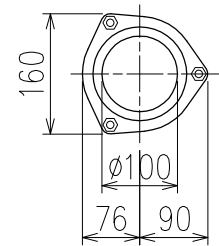

単位:mm

	横枝管サイズ			
	50 (1)	65 (2)	75 (3)	100 (4)
A寸法	94	110	124	150
B寸法	44	52	59	72
C寸法	140	140	140	150

D 矢視

枝管バリエーション

両受けスタイル (W)

製造上の都合により、上の何れかのタイプで納品致します。製品の機能は全く変わりませんので、ご了承いただけますよう、お願い申し上げます。

図名	4SLT2-A-0タイプ 両受けスタイル 4SLT2-A_0-W	図番	4SLT2-0002-002 
	注) 100枝 (4) がある場合、品名の最後に【管底】が付きます。		
株式会社クボタケミックス		年月日	2016.5.1 S