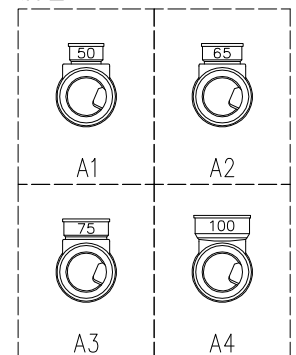

単位:mm

	横枝管サイズ			
	50 (1)	65 (2)	75 (3)	100 (4)
A寸法	94	110	124	150
B寸法	44	52	59	72
C寸法	140	140	140	150

D 矢視

枝管バリエーション

両受けスタイル (W)

製造上の都合により、上の何れかのタイプで納品致します。製品の機能は全く変わりませんので、ご了承いただけますよう、お願い申し上げます。

図名	4SLT2-A-0タイプ 両受けスタイル 4SLT2-A_0-W	図番	4SLT2-0002-002 
	注) 100枝 (4) がある場合、品名の最後に【管底】が付きます。		
株式会社クボタケミックス		年月日	2016.5.1 S