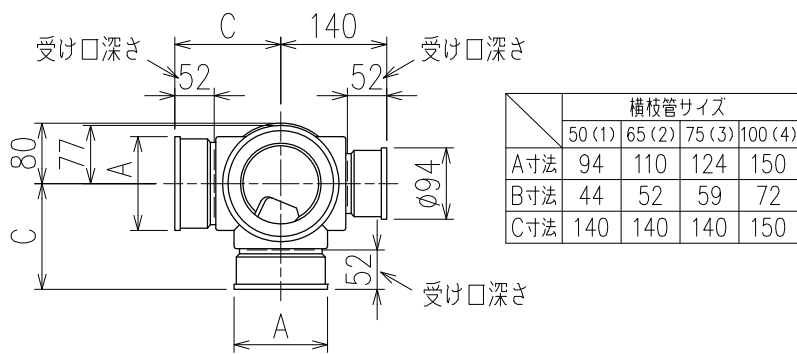

単位:mm

枝管バリエーション

両受けスタイル(W)

D 矢視

(特) : 特注品。対向枝への排水の流入が無いことを確認した場合のみ製作。

<p>図名</p>	<p>4SLT2-D-0タイプ 両受けスタイル 4SLT2-D1__-0-W 注) 100枝(4)がある場合、品名の最後に【管底】が付きます。</p>	<p>図番</p>	<p>4SLT2-0005-002 2</p>
<p>株式会社クボタケミックス</p>		<p>年月日</p>	<p>2016.5.1 S</p>