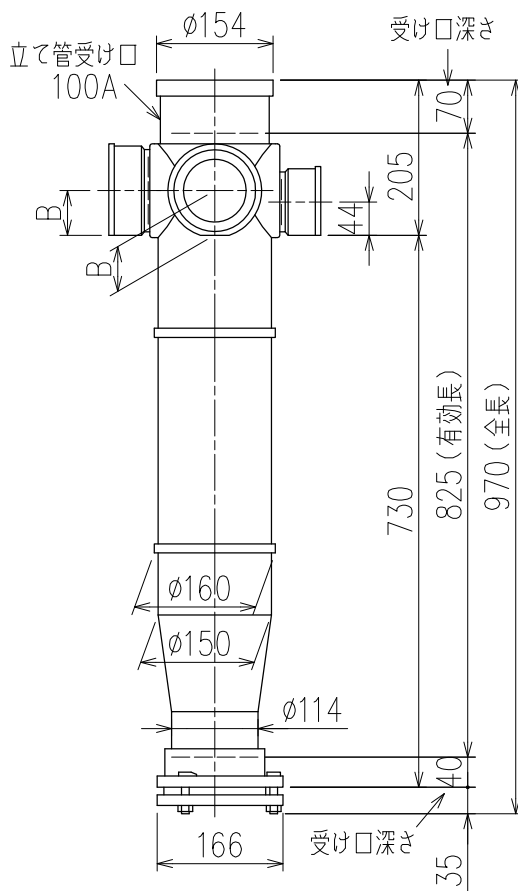

単位:mm

枝管バリエーション

両受けスタイル(W)

D 矢視

(特) : 特注品。対向枝への排水の流入が無いことを確認した場合のみ製作。

<p>図名</p>	<p>4SLT2-D-0タイプ 両受けスタイル 4SLT2-D1__-0-W 注) 100枝(4)がある場合、品名の最後に【管底】が付きます。</p>	<p>図番</p>	<p>4SLT2-0005-002 2</p>
<p>株式会社クボタケミックス</p>		<p>年月日</p>	<p>2016.5.1 S</p>