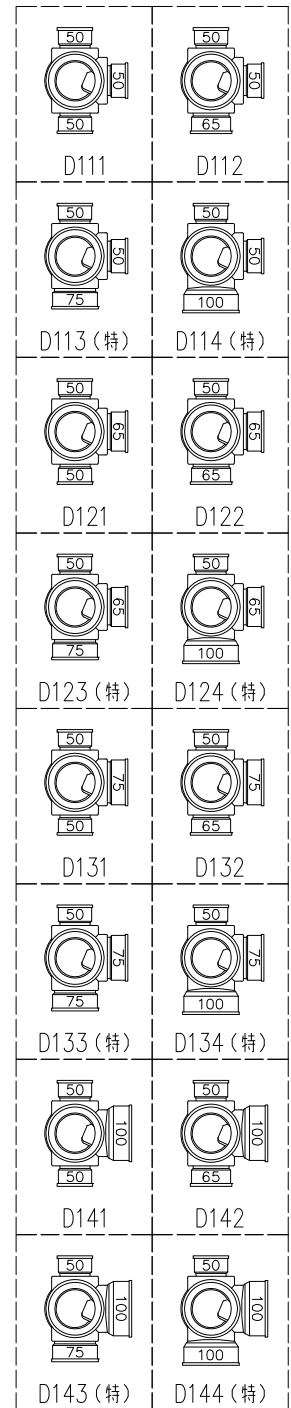

単位:mm

枝管バリエーション

両受けスタイル(W)

D 矢視

(特) : 特注品。対向枝への排水の流入が無いことを確認した場合のみ製作。

<p>図名</p>	<p>4SLT2-D-0タイプ 両受けスタイル 4SLT2-D1__-0-W 注) 100枝(4)がある場合、品名の最後に【管底】が付きます。</p>	<p>図番</p>	<p>4SLT2-0005-002 2</p>
<p>株式会社クボタケミックス</p>		<p>年月日</p>	<p>2016.5.1 S</p>