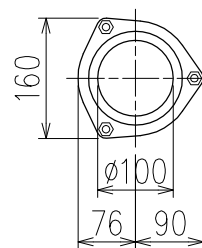

単位:mm

枝管バリエーション

両受けスタイル(W)

D 矢視

(特) : 特注品。対向枝への排水の流入が無いことを確認した場合のみ製作。

<p>図名</p>	<p>4SLT2-D-0タイプ 両受けスタイル 4SLT2-D1__-0-W 注) 100枝(4)がある場合、品名の最後に【管底】が付きます。</p>	<p>図番</p>	<p>4SLT2-0005-002 2</p>
<p>株式会社クボタケミックス</p>		<p>年月日</p>	<p>2016.5.1 S</p>